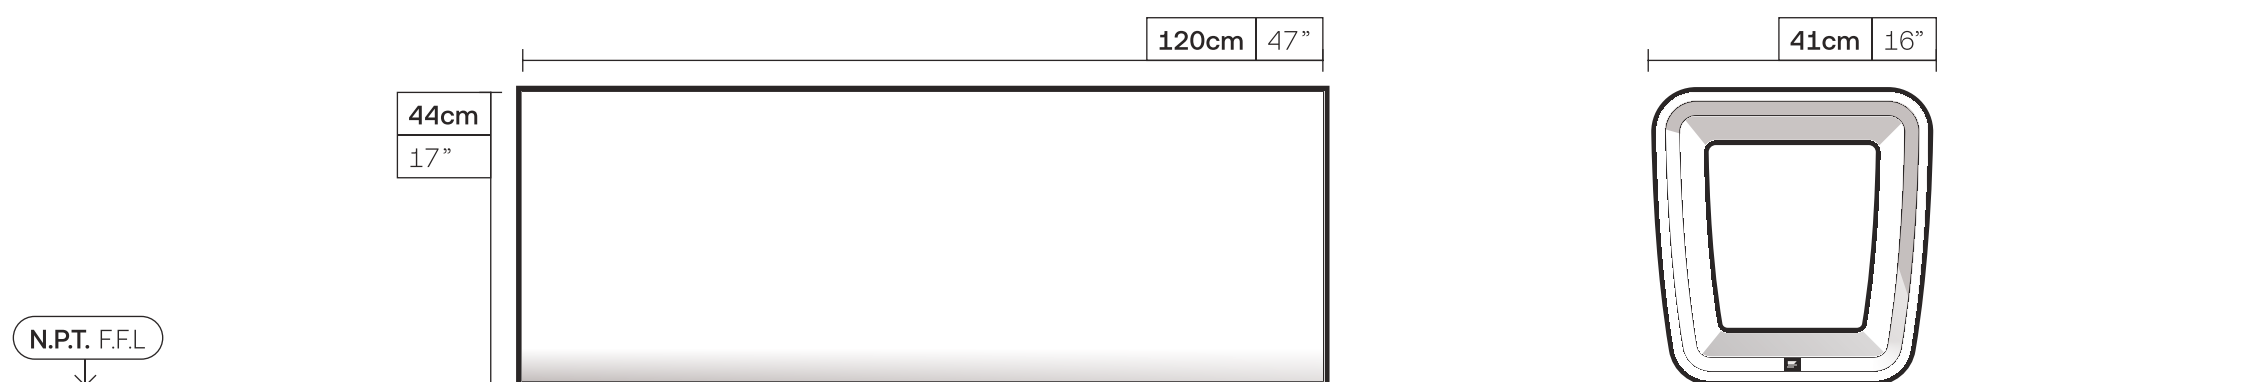

AS-009

Asiento Largo Large Seat

El AS-009 puede acomodarse de múltiples maneras, fijo a través de un anclaje o en algunos emplazamientos puede ser móvil sin anclaje. Este asiento está fabricado en concreto polimérico y puede producirse en diversos colores, justo para convivir con distintos sitios y entornos. Vemos a la ciudad en constante movimiento y este producto de reposo se adapta fácilmente a ello.

The city is in constant motion, and the AS-009 easily adapts. This award-winning versatile bench is made of polymer concrete and is suitable for public spaces. It can be arranged into shapes with straight or curved segments and comes in 5 colors.

Peso: 210 kg

Apariencia Appearance

Cuerpo Body

- **Concreto Polimérico** Polymer Concrete

Configuraciones Settings

Tamaños Sizes

- **Único** Default

Instalación Installation

- **Taqueteable** Fastened
- **Anclaje Químico** Chemical Anchor