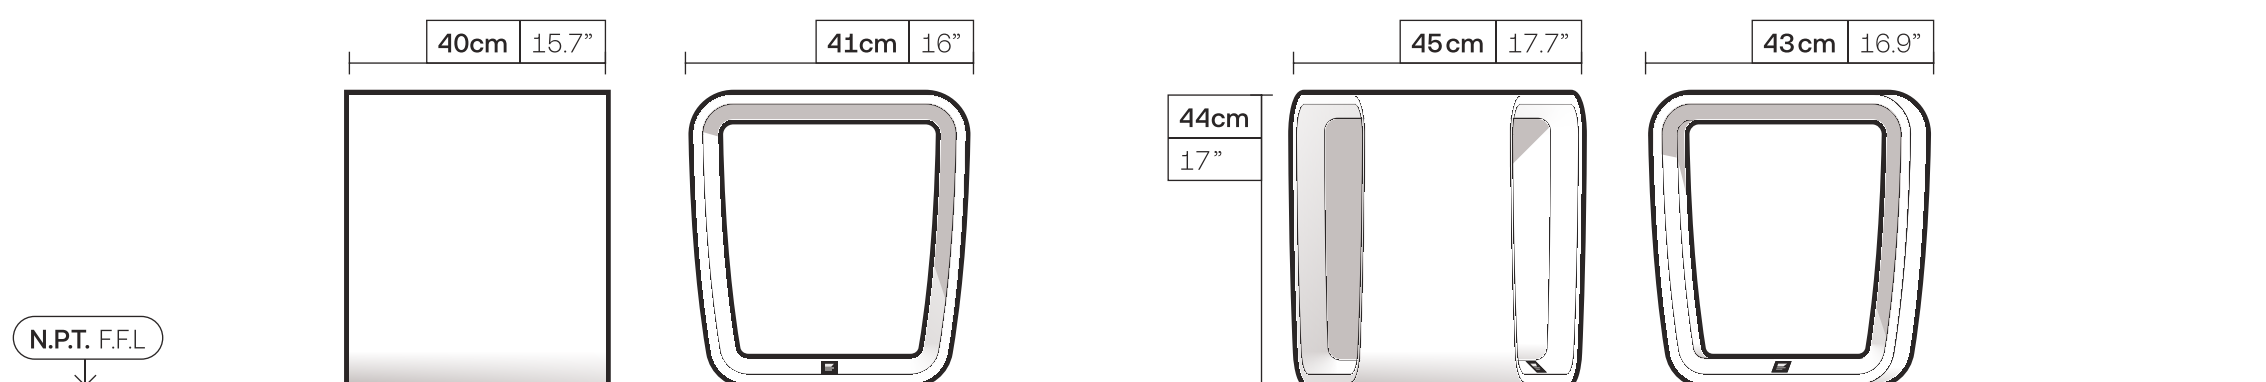

Recto
Straight

Instalación
Installation

Dimensiones
Size

Color

Taqueteable
Fastened

41 / 40 / 44 cm
16 / 15 / 17 in

Anclaje Químico
Chemical Anchor

41 / 40 / 44 cm
16 / 15 / 17 in

Variables Variants

Forma Shape

- Recto Straight
- Curvo Curved

Peso (Recto): 55 kg

Peso (Curvo): 52 kg

Apariencia Appearance

Cuerpo Body

- Concreto Polimérico Polymer Concrete