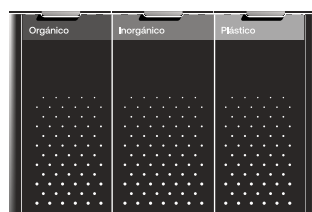

Acero al Carbón
Carbon Steel

Acero al Carbón
Carbon Steel

83 / 45 / 77 cm
33 / 18 / 30 in

Cuerpo
Body

Costados
Sides

Dimensiones
Size

Color

Normal

83 / 45 / 77 cm
33 / 18 / 30 in

Acero Inoxidable
Stainless Steel

Madera Tropical
Tropical Wood

83 / 45 / 77 cm
33 / 18 / 30 in

Triple

Triple

Normal

con Señalética

Normal

Signage

Acero al Carbón
Carbon Steel

Acero al Carbón
Carbon Steel

120 / 45 / 77 cm
47 / 18 / 30 in

Acero al Carbón
Carbon Steel

Madera Tropical
Tropical Wood

120 / 45 / 77 cm
47 / 18 / 30 in

Acero Inoxidable
Stainless Steel

Acero Inoxidable
Stainless Steel

120 / 45 / 77 cm
47 / 18 / 30 in

Acero Inoxidable
Stainless Steel

Madera Tropical
Tropical Wood

120 / 45 / 77 cm
47 / 18 / 30 in

BA-004

Basurero Litter Bin