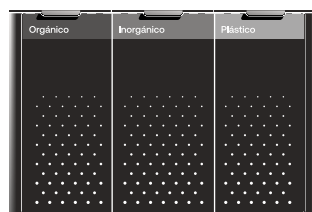

Acero al Carbón
Carbon Steel

Acero al Carbón
Carbon Steel

120 / 45 / 77 cm
47 / 18 / 30 in