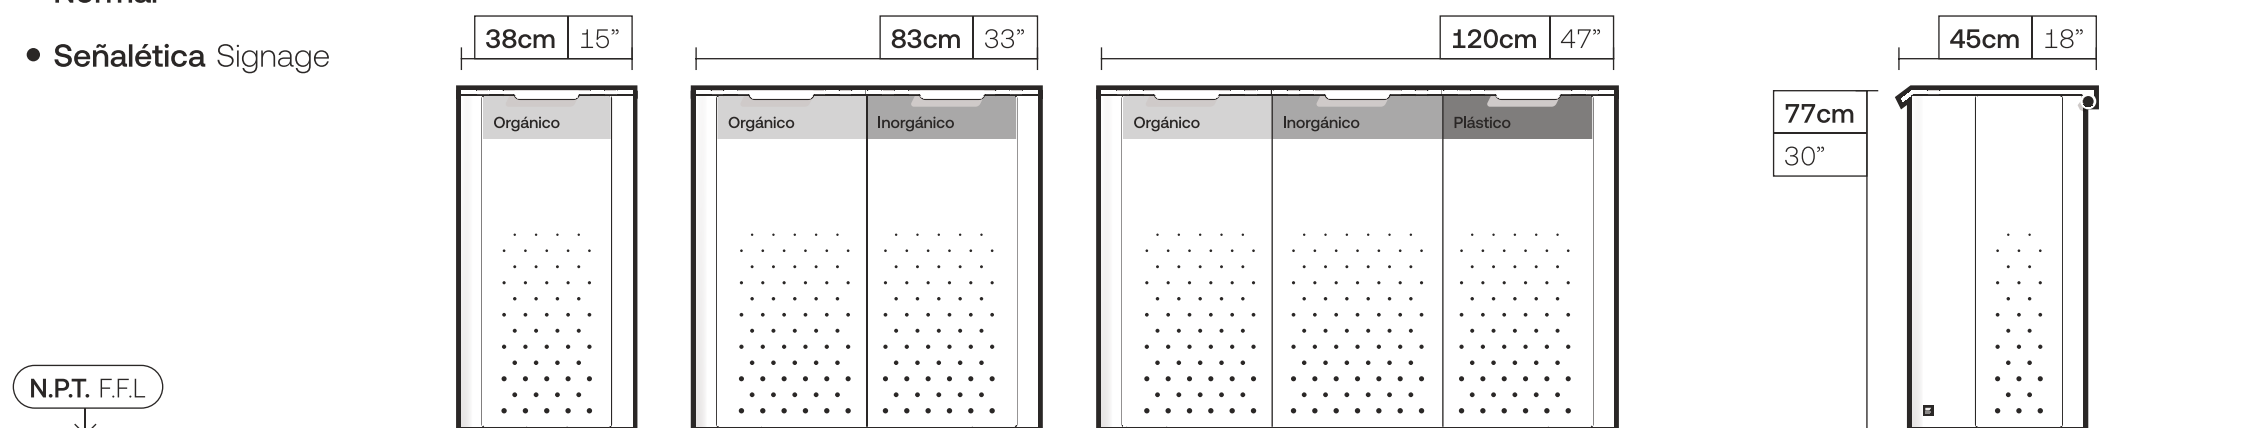

Variables Variants

Tipología Typology

- Sencillo Single
- Doble Double
- Triple

Otros Others

- Normal
- Señalética Signage

Peso (Metal): 35 kg

Peso (Madera): 34 kg

Apariencia Appearance