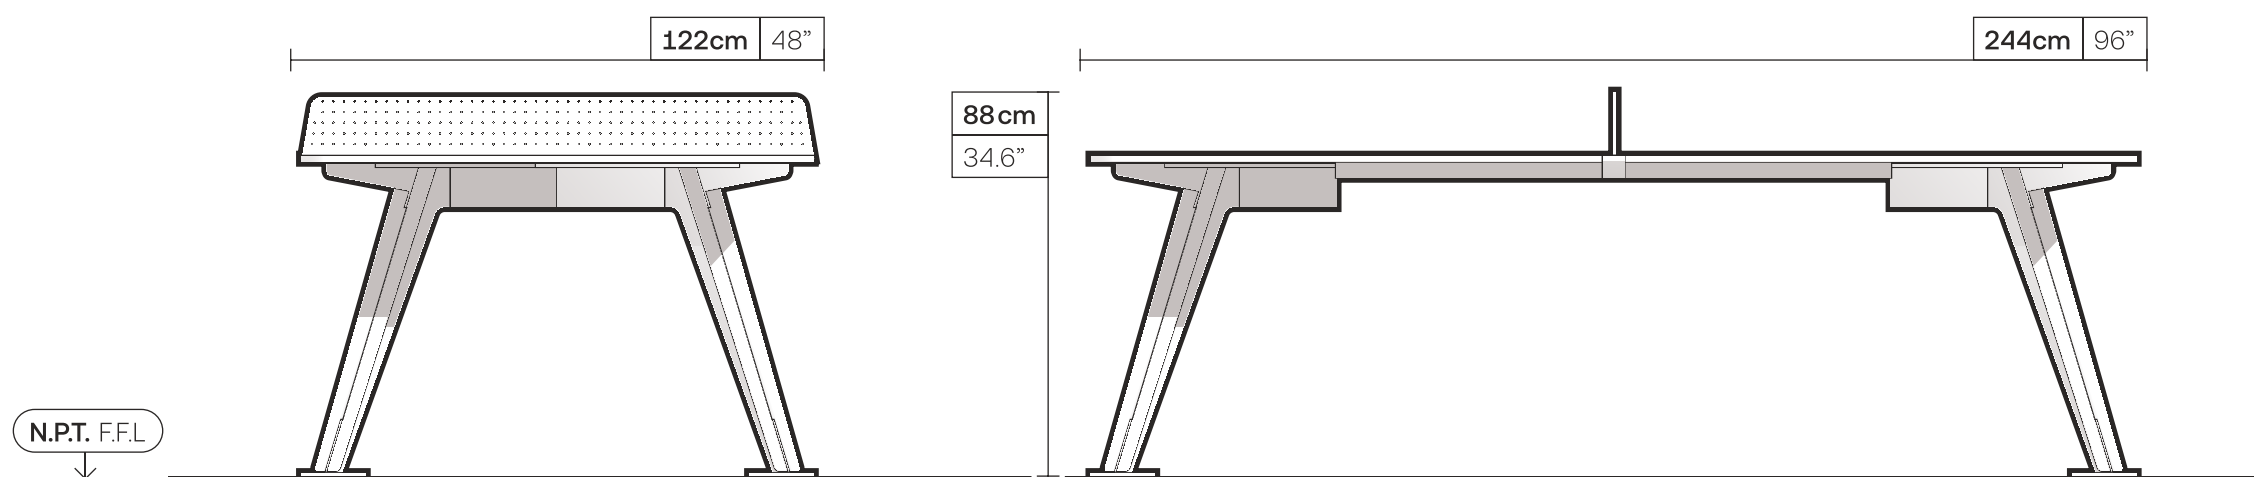

MP-003

Mesa de Ping-Pong Ping-Pong Table

Nuestra MP-003, fabricada con acero de carbono y laminado de alta presión, viene en dos diferentes diseños de cubierta y es adecuada para la recreación en espacios públicos así como privados. El tablero opuesto a su versión clásica negra propone un tinte más artístico y recreativo, en una colaboración con el artista Teddy Kelly su ilustración se plasma en nuestra nueva pieza, recreando esas formas y colores que aluden al juego y dinámica que es el Ping Pong.

Our MP-003, made with carbon steel and high-pressure laminate, comes in two different cover designs and is suitable for recreation in both public and private spaces. The board opposite to its classic black version offers a more artistic and recreational tint. In collaboration with artist Teddy Kelly, his illustration is featured on our new piece, recreating the shapes and colors that allude to the playfulness and dynamics of Ping Pong.

Variables Variants

Peso: 95 kg

Cubierta Table

- Negro Black
- Gráfico de Teddy Kelly

Graphic by Teddy Kelly

Apariencia Appearance

Estructura Structure

- Acero al Carbón Carbon Steel

Configuraciones Settings

Tamaños Sizes

- Único Default

Instalación Installation

- Taqueteable Fastened