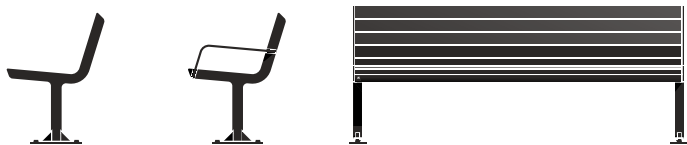

Grande
Large

Dimensiones
Size

Estructura
Structure

Asiento
Seat

Color

*con / sin Descansabrazos with / without Armrest

180 / 59 / 78 cm
71 / 23 / 31 in

Acero al carbón
Carbon Steel

Acero al carbón
Carbon Steel

180 / 59 / 78 cm
71 / 23 / 31 in

Acero al carbón
Carbon Steel

Madera Tropical
Tropical Wood

180 / 59 / 78 cm
71 / 23 / 31 in

Acero Inoxidable
Stainless Steel

Acero Inoxidable
Stainless Steel