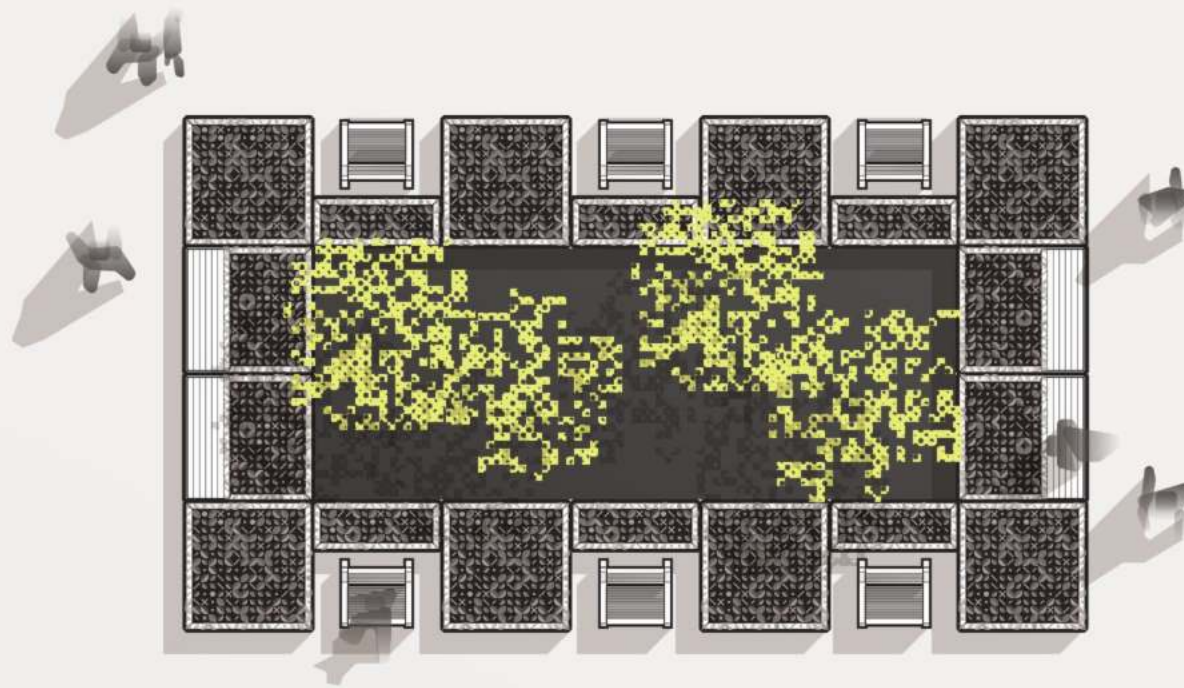

Este producto está pensado para tener una infinidad de configuraciones, lo que permite desde colocar vegetación y un pequeño asiento en un espacio público hasta prácticamente formar un parklet e incluso permitiría, si no se ancla, cambiar la distribución de un set cada determinado tiempo para dar variedad al espacio en el que se ubique.

This product is intended for an infinite number of configurations, allowing you to place vegetation and a small seat in a public space to practically create a parklet or even be used as a perimeter. If it is not anchored, you can change the distribution of a set at regular intervals to create variety in the space where it is located.