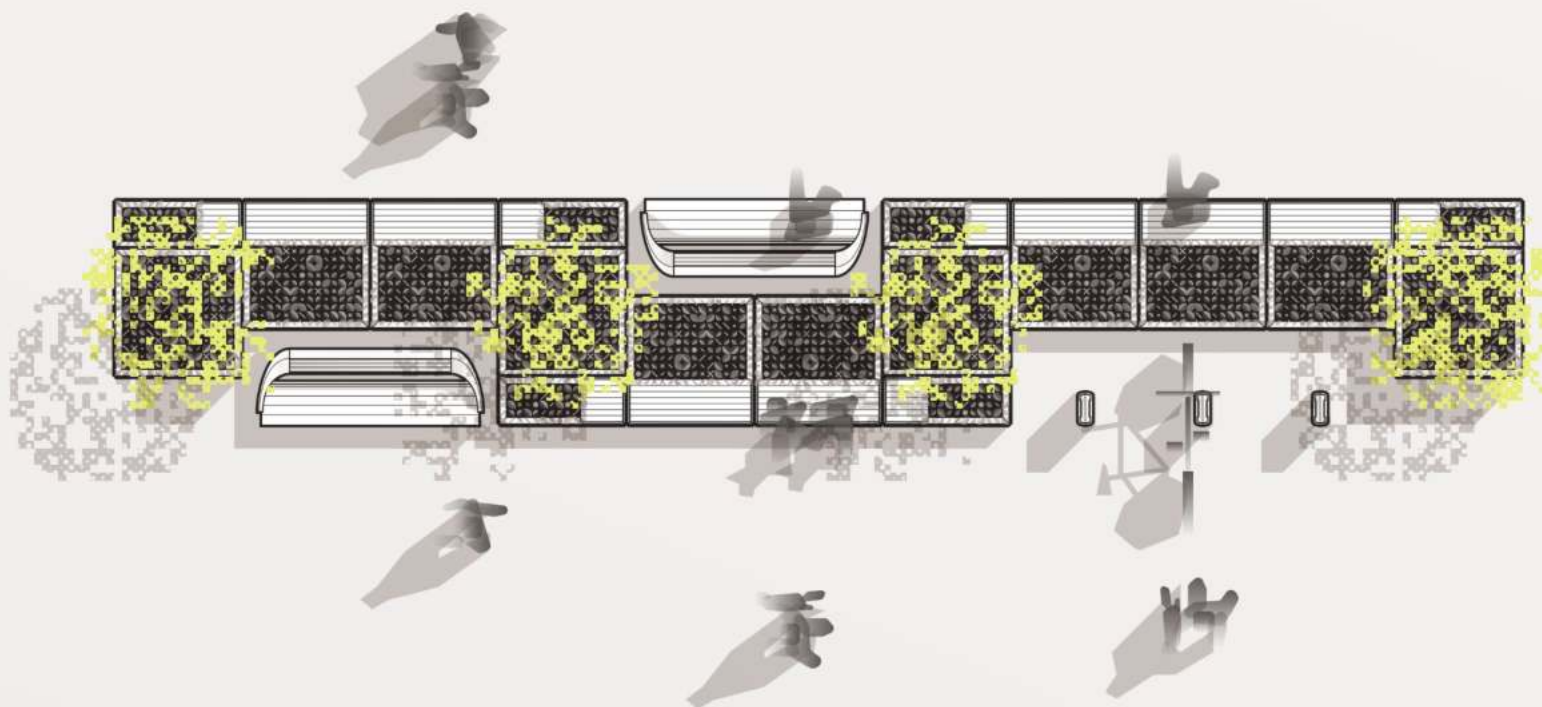

Este producto está pensado para tener una infinidad de configuraciones, lo que permite desde colocar vegetación y un pequeño asiento en un espacio público hasta prácticamente formar un parklet e incluso permitiría, si no se ancla, cambiar la distribución de un set cada determinado tiempo para dar variedad al espacio en el que se ubique.

This product is intended for an infinite number of configurations, allowing you to place vegetation and a small seat in a public space to practically create a parklet or even be used as a perimeter. If it is not anchored, you can change the distribution of a set at regular intervals to create variety in the space where it is located.