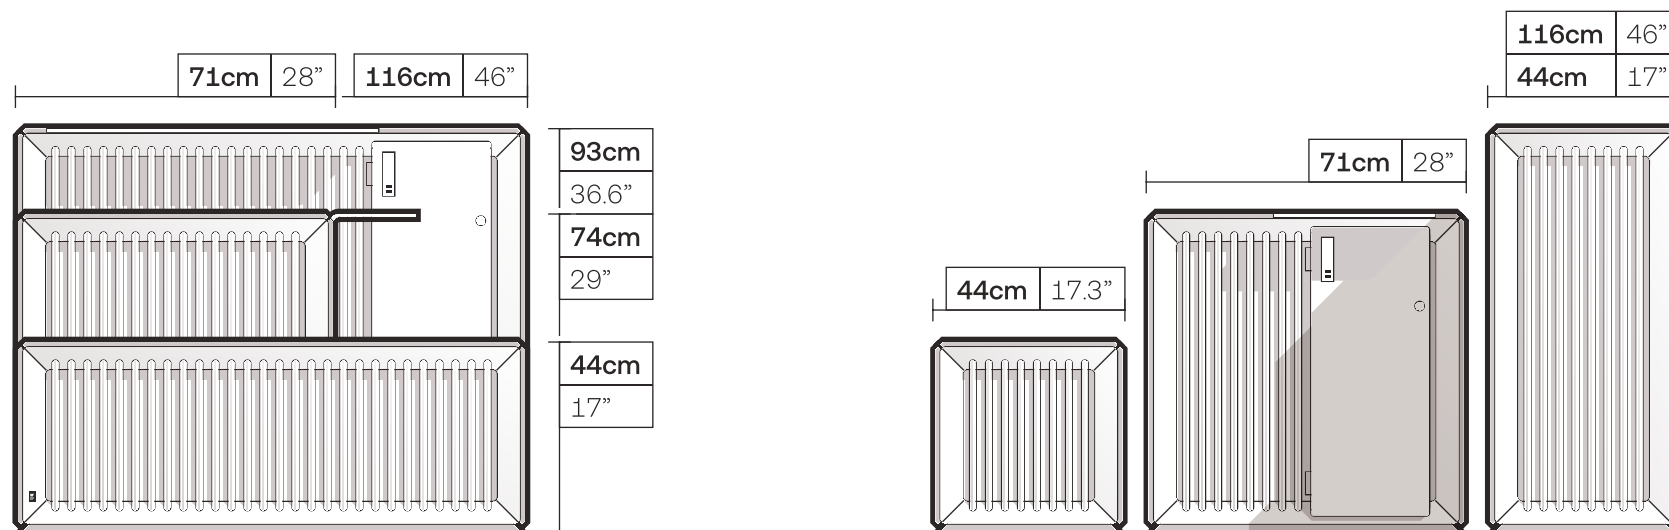

JAR-001

Jardinera Planter

Nuestra primera jardinera está diseñada como un pequeño lugar para desconectar del trabajo, descansar, tomar una llamada rodeado de plantas o tener una conversación. Nos parece relevante que este tipo de objetos se encuentren en la ciudad, como un pequeño recordatorio de que nos hacen falta ciudades más verdes. En su versión más completa, la JAR-001 incluye conexiones USB y energía eléctrica.

Our first planter is designed as a small place to disconnect from work, rest, make a call, or have a conversation while surrounded by plants. We think it's important to have these types of objects around the city as a small reminder that we need greener cities. In its more complete version, the JAR-001 includes USB and electrical energy.

Variables Variants

Tipología Typology

- Cuadrada Square
- Rectangular

N.P.T. F.F.L.

Peso (Chica): 38 kg

Peso (Mediana): 38 kg

Apariencia Appearance

Cuerpo Body

- Acero al Carbón Carbon Steel
- Acero Inoxidable Stainless Steel

Costados Sides

- Acero al Carbón Carbon Steel
- Acero Inoxidable Stainless Steel
- Madera Tropical Tropical Wood

Configuraciones Settings

Tamaños Sizes

- Chico Small
- Mediano Medium
- Grande Large

Instalación Installation

- Sobrepuesto Laid
- Taqueteable Fastened

Electrónicos Electronics

- Ninguno None
- Iluminación y USB Lighting & USB