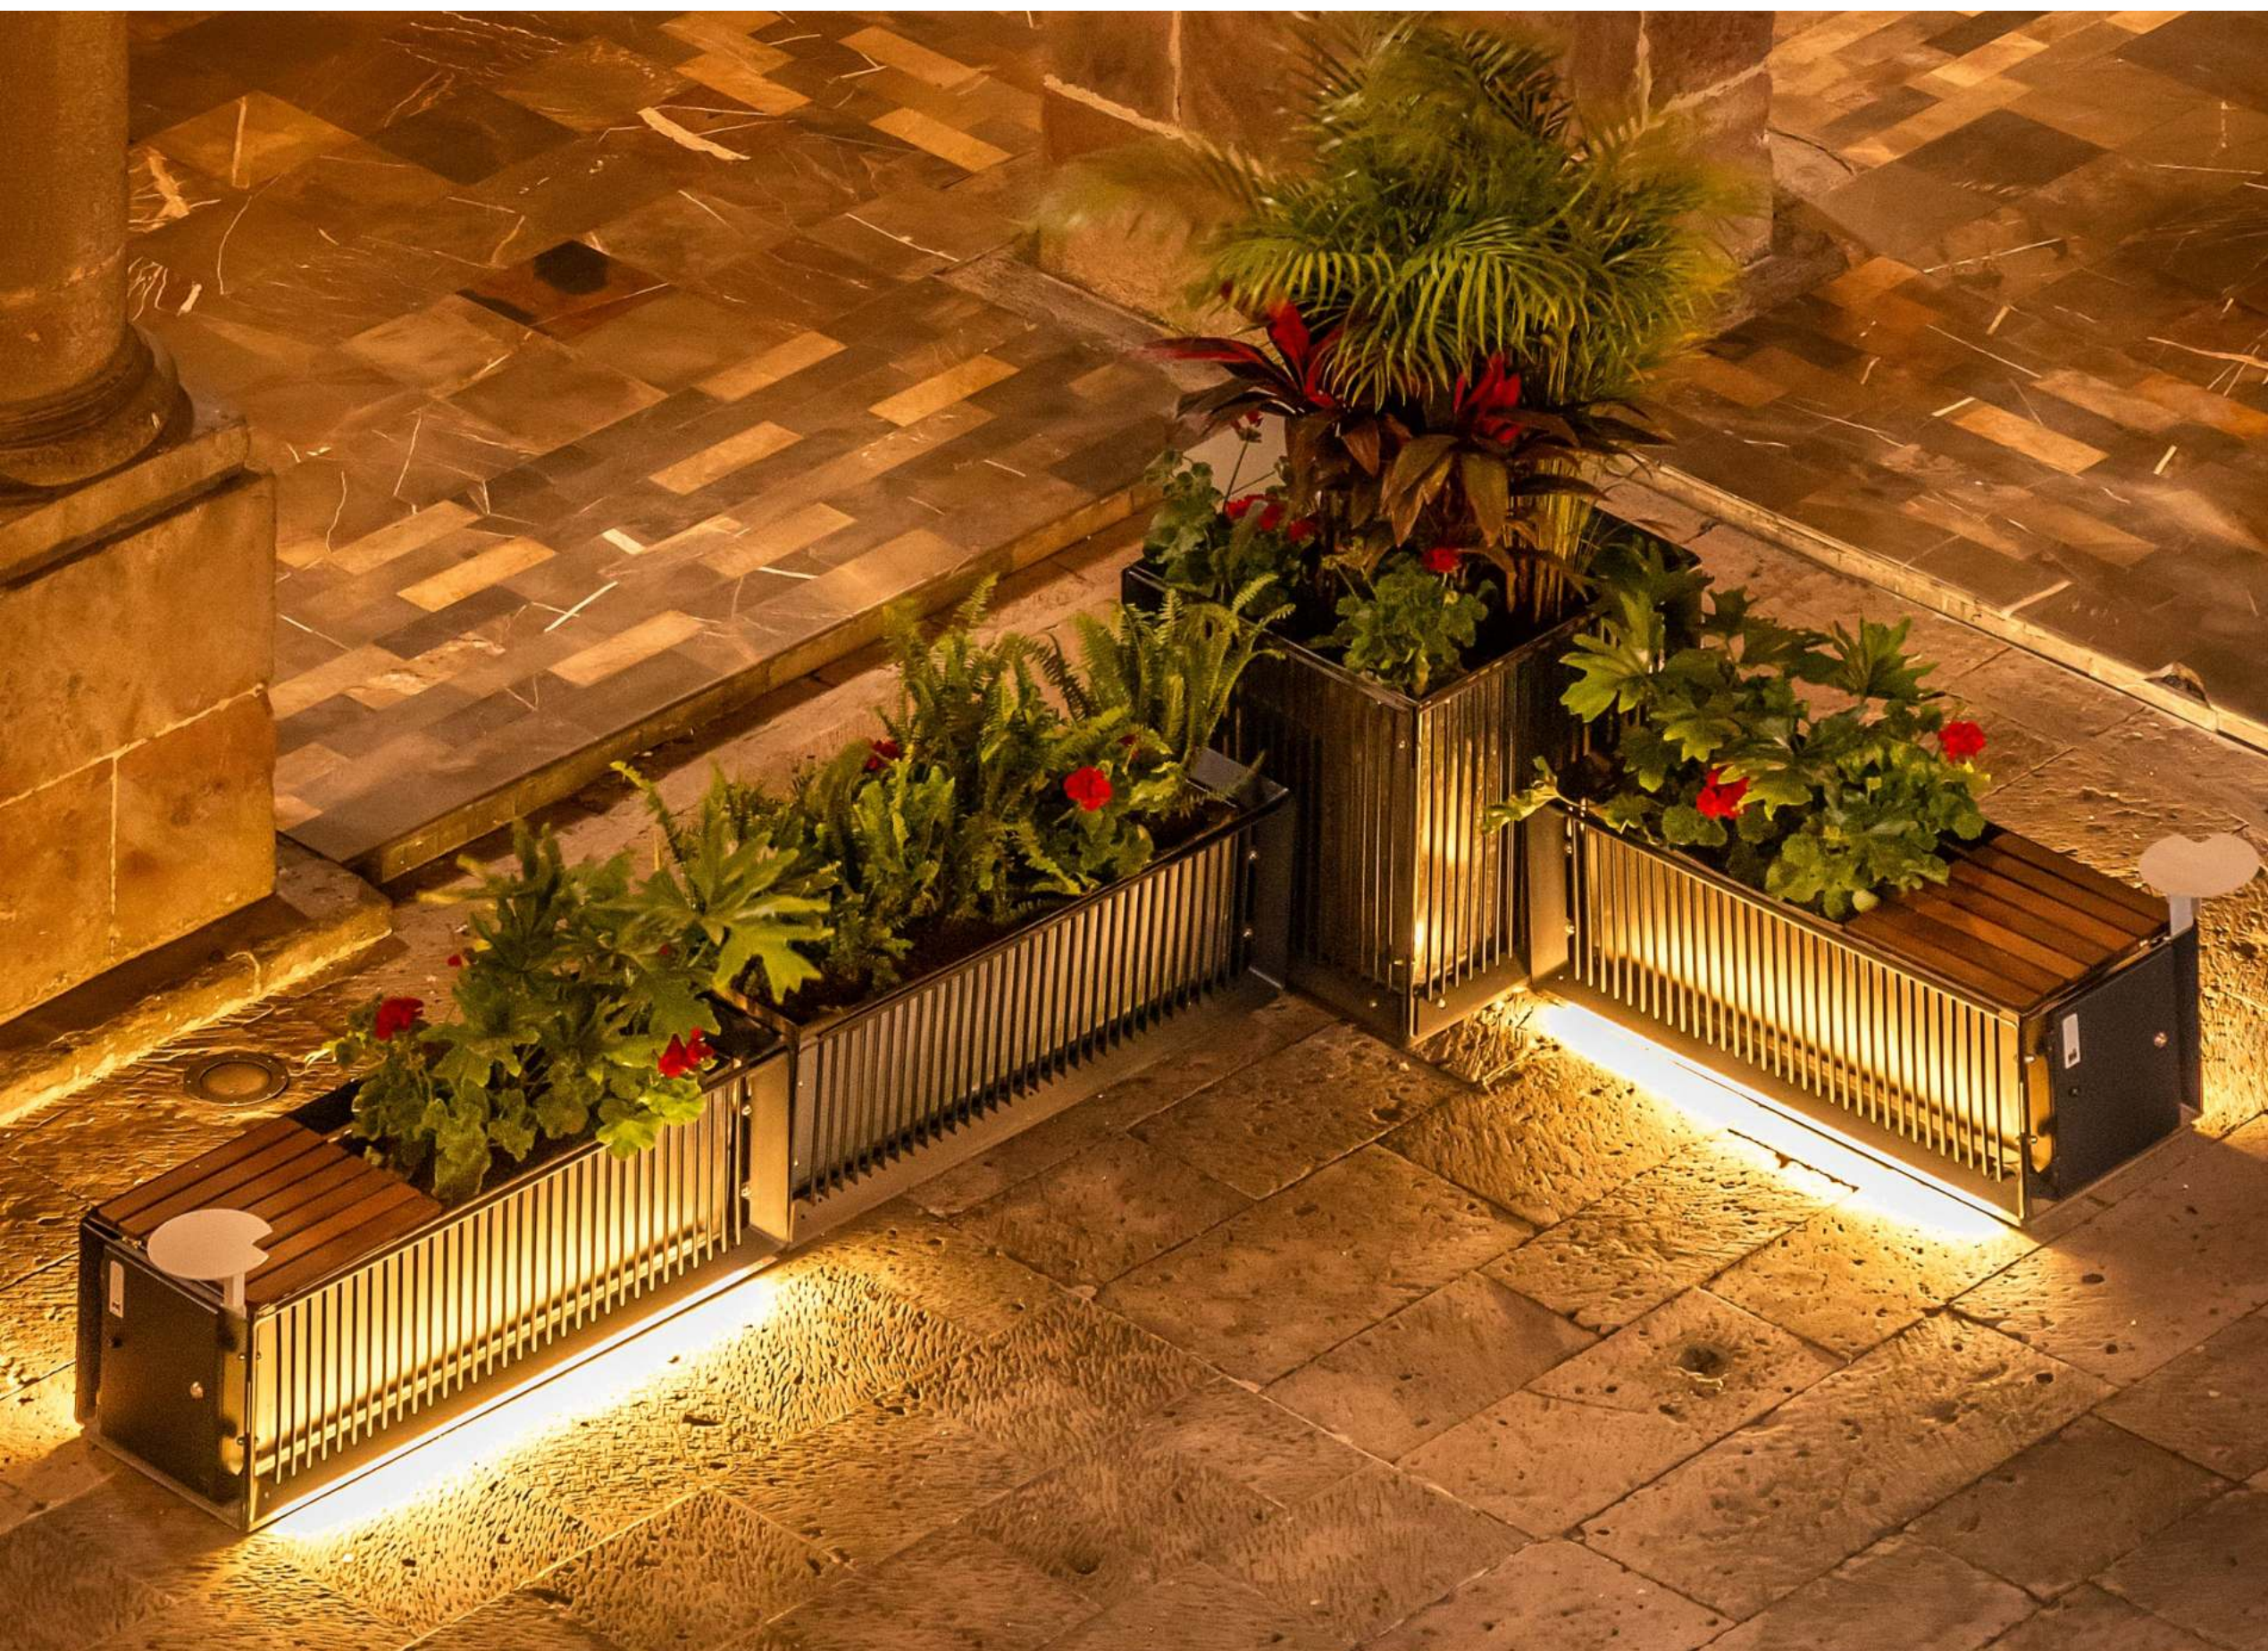

BKT
mobiliario
urbano

Ficha Técnica
Product Sheet

JAR-001

Jardinera Planter

La alta capacidad de configuración de este producto ofrece opciones que abarcan una variedad de materiales, tamaños, colores y accesorios, así como cada variante puede llevar o no Iluminación y USB. Esto permite adaptarse a una amplia gama de requisitos específicos del cliente, la ciudad y el usuario.

			Cuerpo Body	Costados Sides	Dimensiones Size	Color
sin Iluminación no Lightning	con Iluminación y USB Lightning & USB					
			Acero al Carbón Carbon Steel	Acero al Carbón Carbon Steel	44 / 44 / 116 cm 17 / 17 / 45 in	
			Acero al Carbón Carbon Steel	Madera Tropical Tropical Wood	44 / 44 / 116 cm 17 / 17 / 45 in	
			Acero Inoxidable Stainless Steel	Acero Inoxidable Stainless Steel	44 / 44 / 116 cm 17 / 17 / 45 in	
			Acero Inoxidable Stainless Steel	Madera Tropical Tropical Wood	44 / 44 / 116 cm 17 / 17 / 45 in	
			Acero al Carbón Carbon Steel	Acero al Carbón with Armrest	71 / 71 / 74 cm 28 / 28 / 29 in	
			Acero al Carbón Carbon Steel	Madera Tropical Tropical Wood	71 / 71 / 74 cm 28 / 28 / 29 in	

JAR-001

Jardinera Planter

Nuestra primera jardinera está diseñada como un pequeño lugar para desconectar del trabajo, descansar, tomar una llamada rodeado de plantas o tener una conversación. Nos parece relevante que este tipo de objetos se encuentren en la ciudad, como un pequeño recordatorio de que nos hacen falta ciudades más verdes. En su versión más completa, la JAR-001 incluye conexiones USB y energía eléctrica.