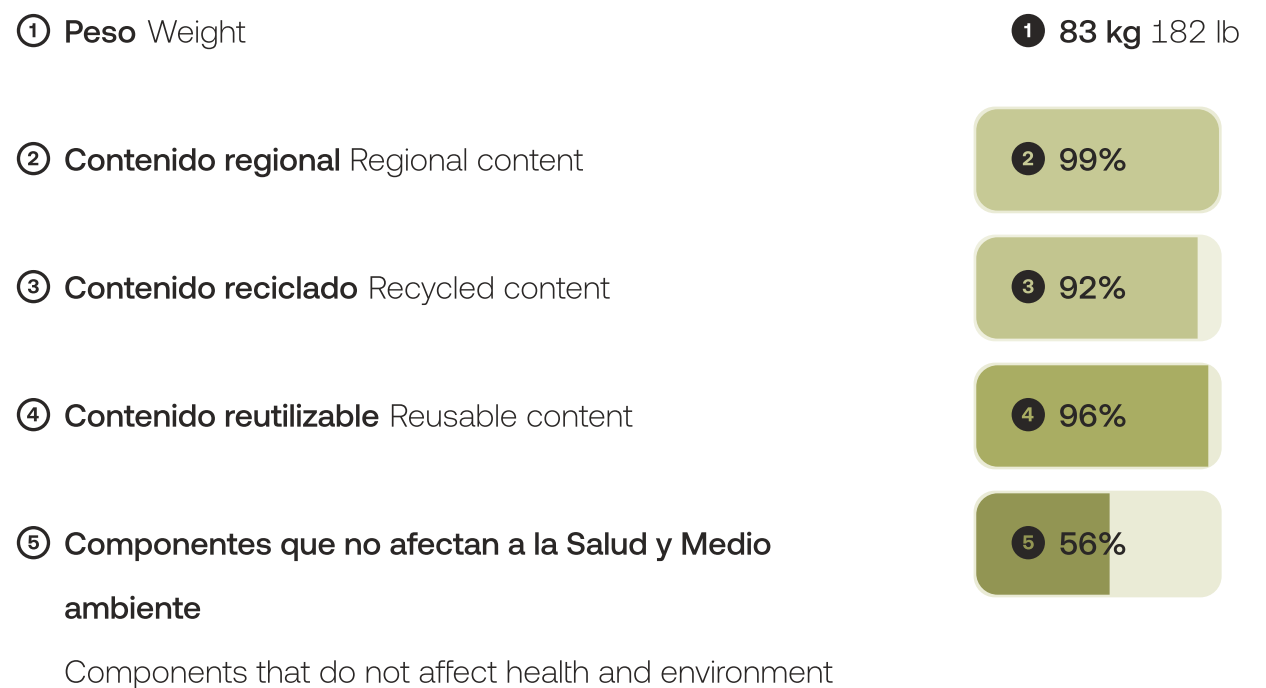

Contribuciones Contributions

Componente Component	Material Material	Proporción del material Material proportion	Contenido reciclado Recycled content
Cuerpo y Estructura Structure and Body	Acero al Carbón R Carbon Steel	96%	97%
Grafico Seat	Vinil R Plywood	0%	0%