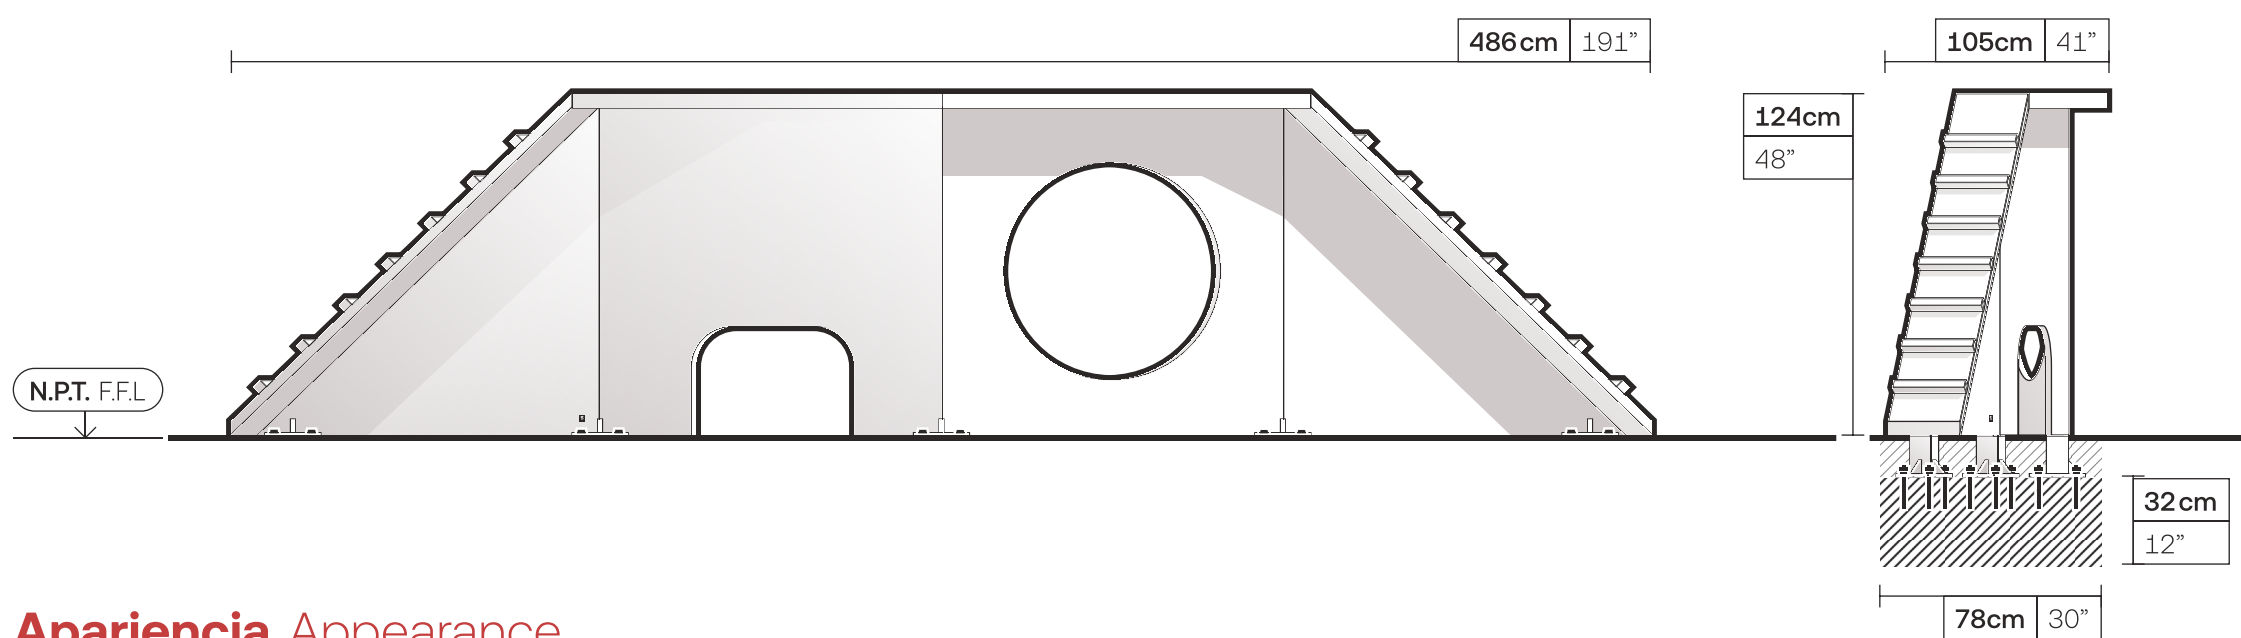

DOG-006

Pasarela Dog Walkway

DOG-006 es una pasarela modular y resistente, para la actividad física de los miembros más queridos de cada familia: nuestros perros. Diseñada para proporcionar utilidad funcional y atractivo estético, incluye una estructura amplia, una escalera con dificultad inclinada, un agujero para actividad física y espacios para saltar o pasar por debajo.

DOG-006 is a resistant and modular dog walkway, for the physical activity of the most beloved members of our families: our dogs. Designed to provide functional utility and aesthetic appeal, it includes a wide structure, a stair with inclined difficulty, a hole for physical activity, and cutouts for bending and jumping.

Variables Variants

Peso (Mediano): 172 kg

Tipología Typology

- con Brinco with Jump
- sin Brinco without Jump

Apariencia Appearance

Estructura Structure

- Acero al Carbón Carbon Steel

Configuraciones Settings

Tamaños Sizes

- Chico Small
- Mediano Medium
- Grande Large

Instalación Installation

- Taqueteable Fastened
- Ahogado Drowned