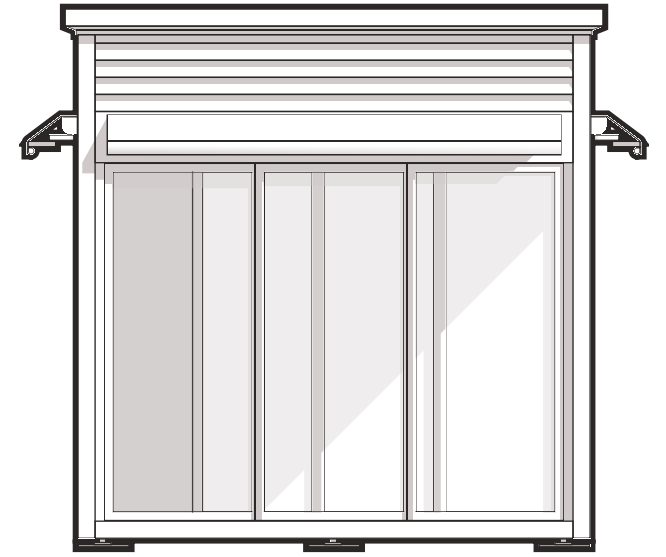

BKT
mobiliario
urbano

MO-004

Quiosco Kiosk

Reporte de Sustentabilidad Sustainability Report

MO-004

Quiosco Kiosk Fountain

Fecha de actualización:

06 Noviembre, 2024