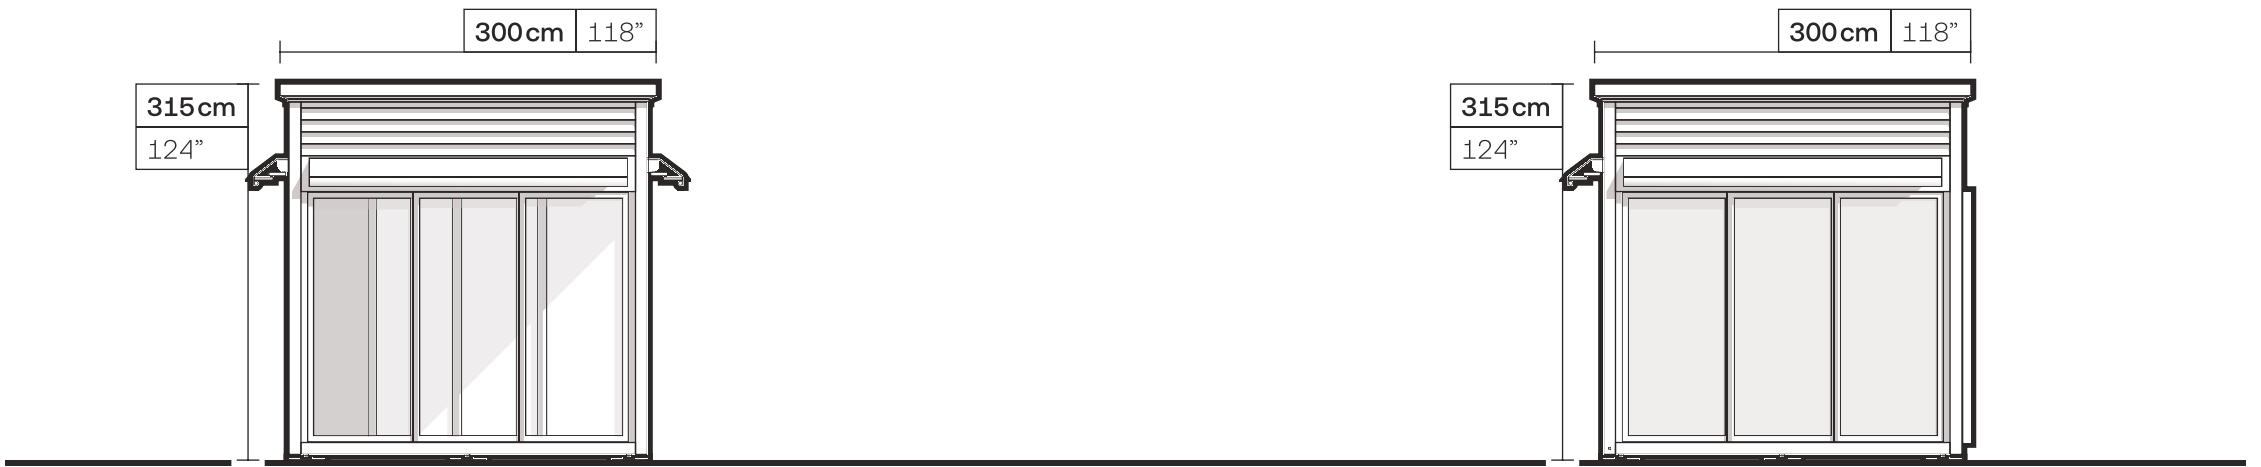

- Acero al Carbón Carbon Steel

Configuraciones Settings

Tamaños Sizes

- Chico Small
- Mediano Medium
- Grande Large

Instalación Installation

- Sobrepuesto Laid

Electrónicos Electronics

- Iluminación Lighting

Grande (3x3)

Large

Peso: 2000 kg

	Caras Faces	Cortina Curtain	Puertas cristal Crystal doors	Toldo Sunshade	Muro y módulo Wall and module
A. 	3	3	3	3	1
B. 	3	3	—	3	1
C. 	3	—	3	—	1
D. 	4	4	4	4	—
E. 	4	4	—	4	—
F. 	4	—	4	4	—