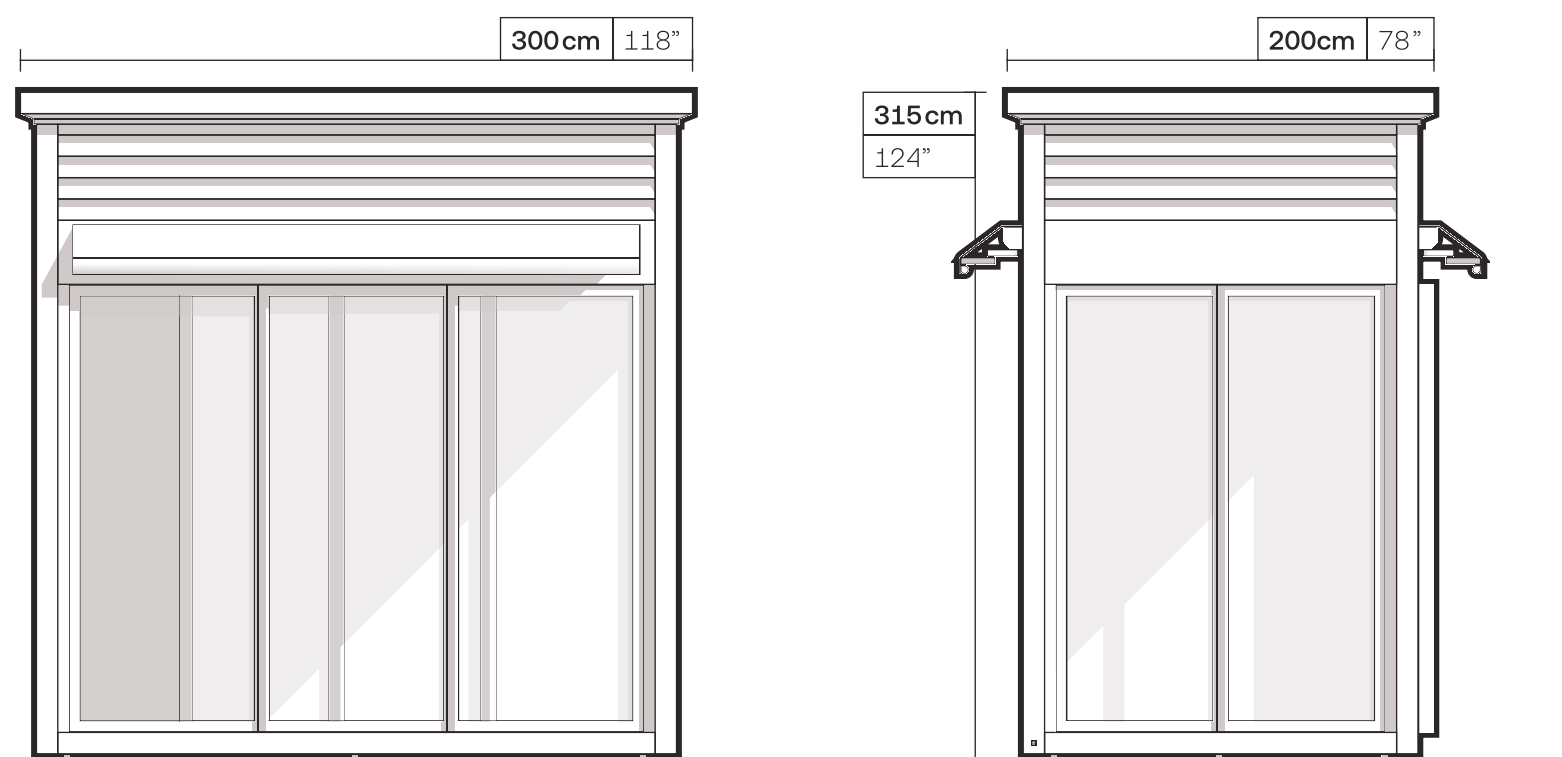

MO-004

Quiosco Kiosk

Gran parte de nuestra vida se desarrolla en la ciudad y ésta tiene que ver con aspectos económicos, comerciales y laborales. Este quiosco funciona para crear espacios comerciales, de demostración, exhibición o promoción en diversos espacios públicos. Es un producto muy versátil: desmontable, con toldos retráctiles, instalaciones eléctricas y se puede adquirir con frentes de cristal o sin ellos.

We spend a large part of our lives in the city, and this encompasses economic, commercial and employment aspects. This kiosk is used to create commercial demonstration, exhibition, or promotion spaces in a range of public spaces. It is a very versatile product: demountable with retractable awnings, electrical installations and can be acquired with or without glass fronts.

Variables Variants

Lados Sides

- 3 Abiertos 3 Open
- 4 Abiertos 4 Open

Tipología Typology

- Cortinas Curtains
- Puertas Doors
- Cortinas y puertas
  Curtains and Doors

N.P.T. F.F.L.

Apariencia Appearance

Estructura Structure

- Acero al Carbón Carbon Steel

Configuraciones Settings

Tamaños Sizes

- Chico Small
- Mediano Medium
- Grande Large

Instalación Installation

- Sobrepuesto Laid

Electrónicos Electronics

- Iluminación Lighting