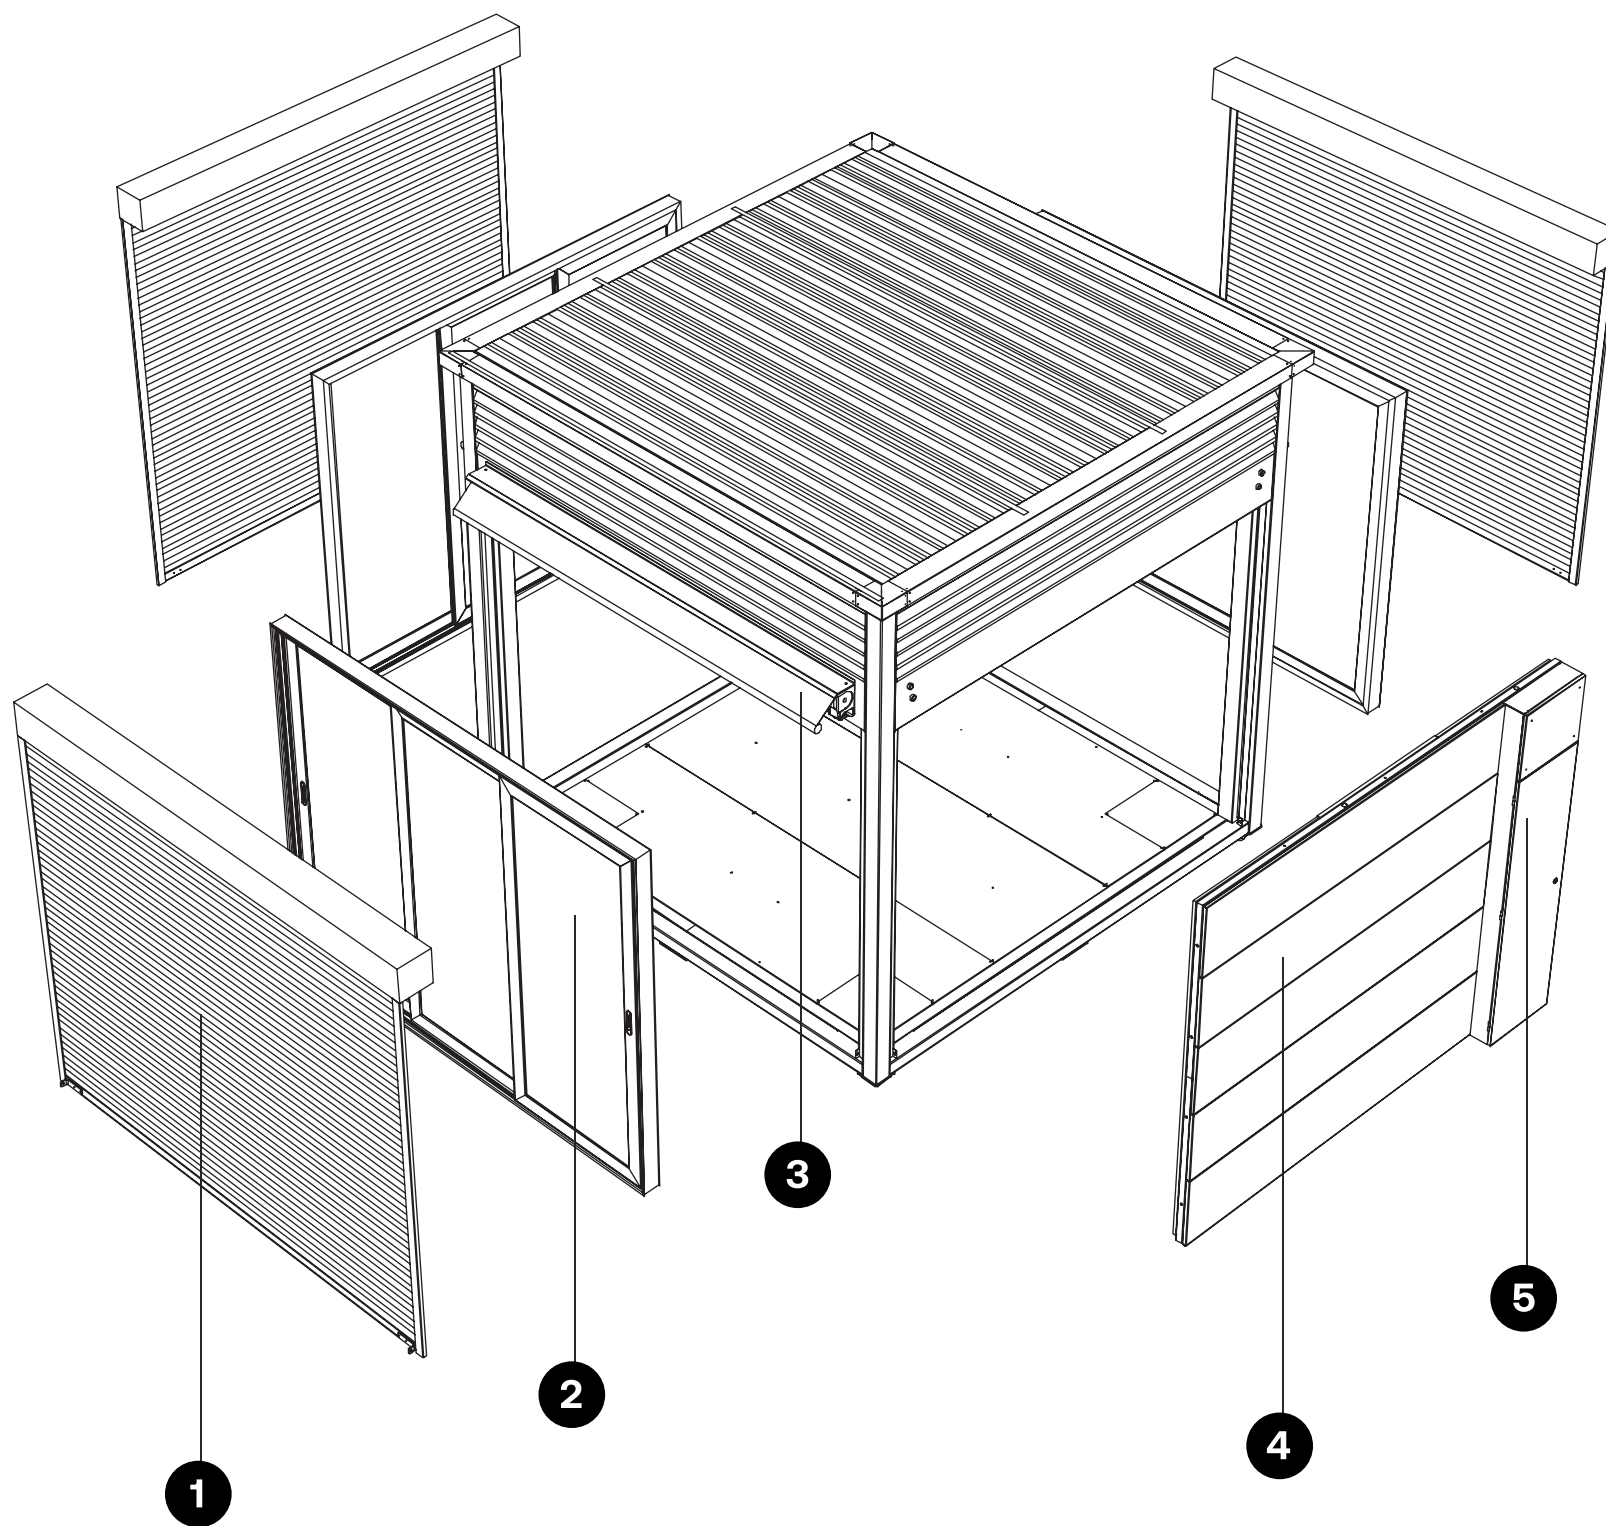

Con una estructura prefabricada en acero al carbón y perfiles de aluminio; se ensambla en el lugar de uso y es totalmente desmontable. Incluye instalaciones básicas de iluminación y red eléctrica así como un módulo exclusivo para implementos y herramientas de limpieza. En suma, una pieza que eficienta los espacios y su operación.

With a prefabricated structure made with steel carbon and aluminum profiles; it assembles at the final use space and is totally dismantlable. It includes basic lighting and electrical installations as well as a module for cleaning tools and implements. A piece that's efficient for spaces and its operation.

① **Cortina enrollable** Rollable curtain

② **Puertas cristal** Crystal doors

③ **Toldo retráctil** Retractable sunshade

④ **Muro** Wall

⑤ **Modulo de Limpieza** Cleaning module