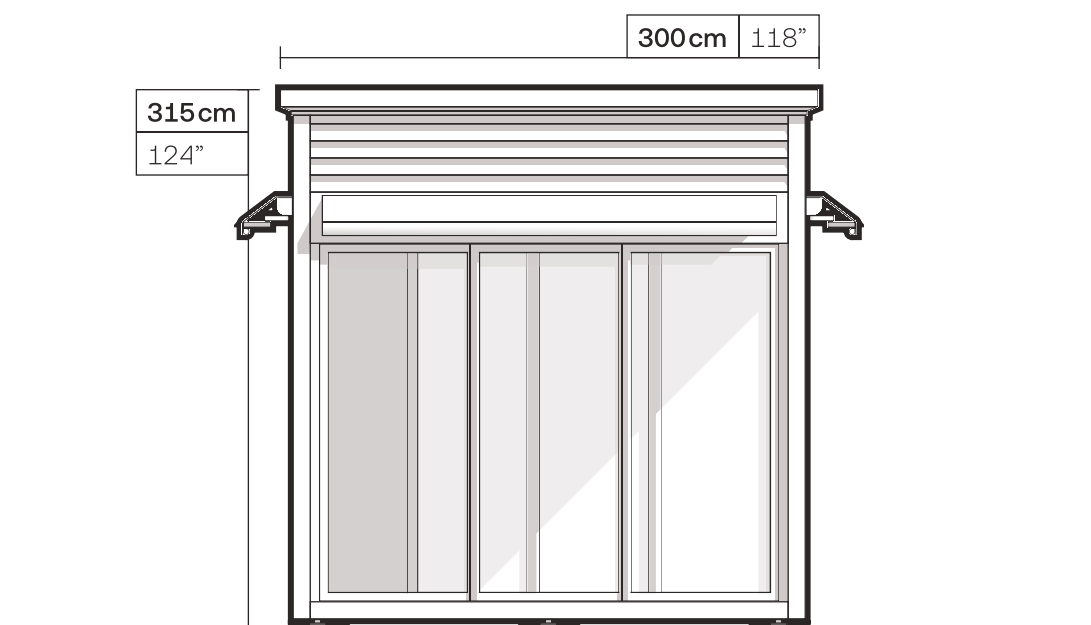

Mediano (3x2)

Medium

Chico (2x2)

Small

Con una estructura prefabricada en acero al carbón y perfiles de aluminio; se ensambla en el lugar de uso y es totalmente desmontable. Incluye instalaciones básicas de iluminación y red eléctrica así como un módulo exclusivo para implementos y herramientas de limpieza. En suma, una pieza que eficienta los espacios y su operación.