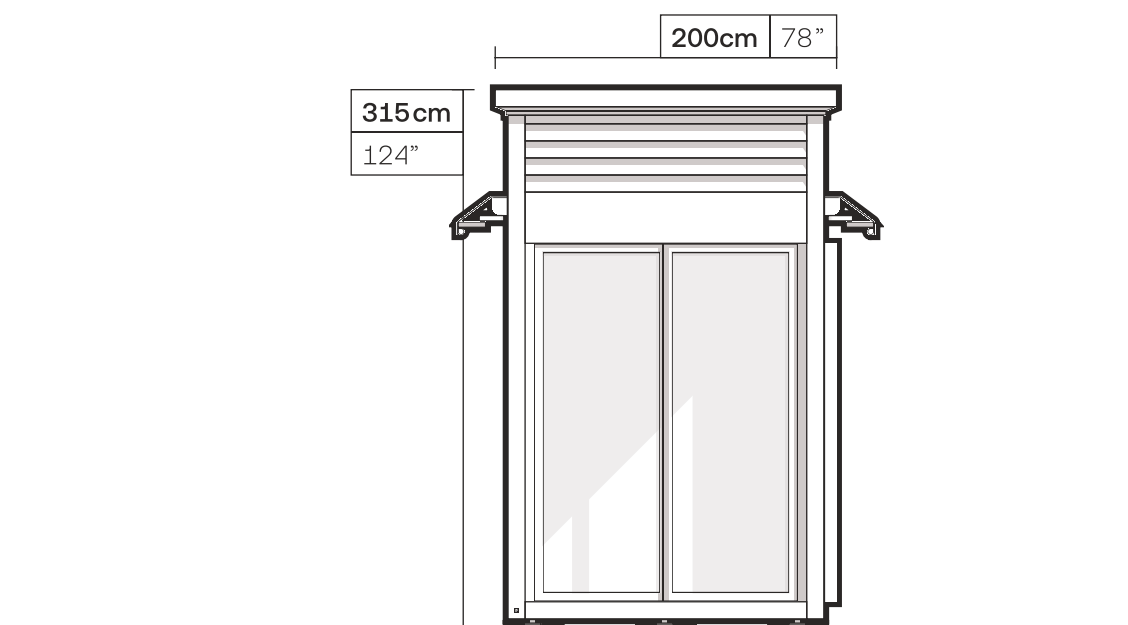

Mediano (3x2)

Medium

Chico (2x2)

Small

Con una estructura prefabricada en acero al carbón y perfiles de aluminio; se ensambla en el lugar de uso y es totalmente desmontable. Incluye instalaciones básicas de iluminación y red eléctrica así como un módulo exclusivo para implementos y herramientas de limpieza. En suma, una pieza que eficienta los espacios y su operación.