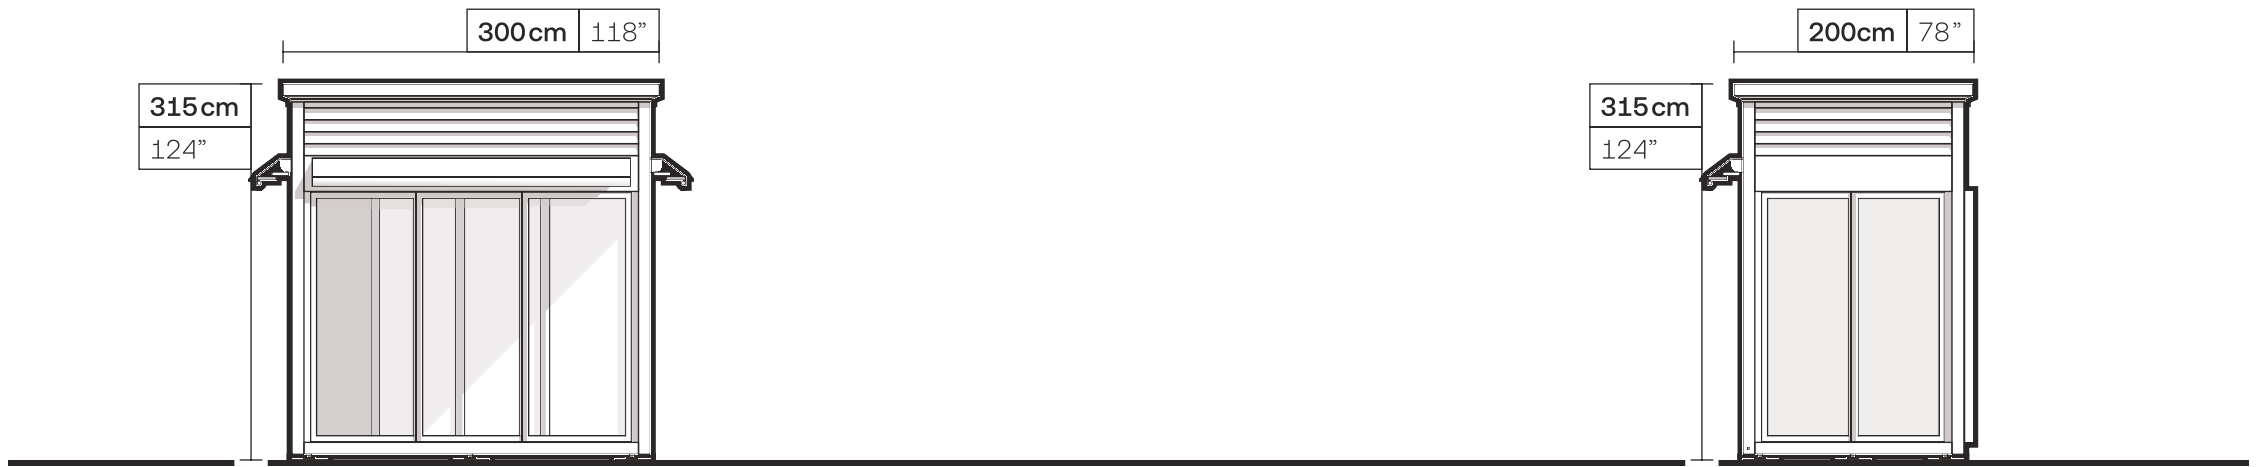

- Acero al Carbón Carbon Steel

Configuraciones Settings

Tamaños Sizes

- Chico Small
- Mediano Medium
- Grande Large

Instalación Installation

- Sobrepuesto Laid

Electrónicos Electronics

- Iluminación Lighting

Grande (3x3)

Large

Peso: 2000 kg

	Caras Faces	Cortina Curtain	Puertas cristal Crystal doors	Toldo Sunshade	Muro y módulo Wall and module
A. 	3	3	3	3	1
B. 	3	3	—	3	1
C. 	3	—	3	—	1
D. 	4	4	4	4	—
E. 	4	4	—	4	—
F. 	4	—	4	4	—

Mediano (3x2)

Medium

Peso: 1700 kg

	Caras Faces	Cortina Curtain	Puertas cristal Crystal doors	Toldo Sunshade	Muro y módulo Wall and module
A. 	3	3	3	3	1
B. 	3	3	—	3	1
C. 	3	—	3	—	1
D. 	4	4	4	4	—
E. 	4	4	—	4	—
F. 	4	—	4	4	—