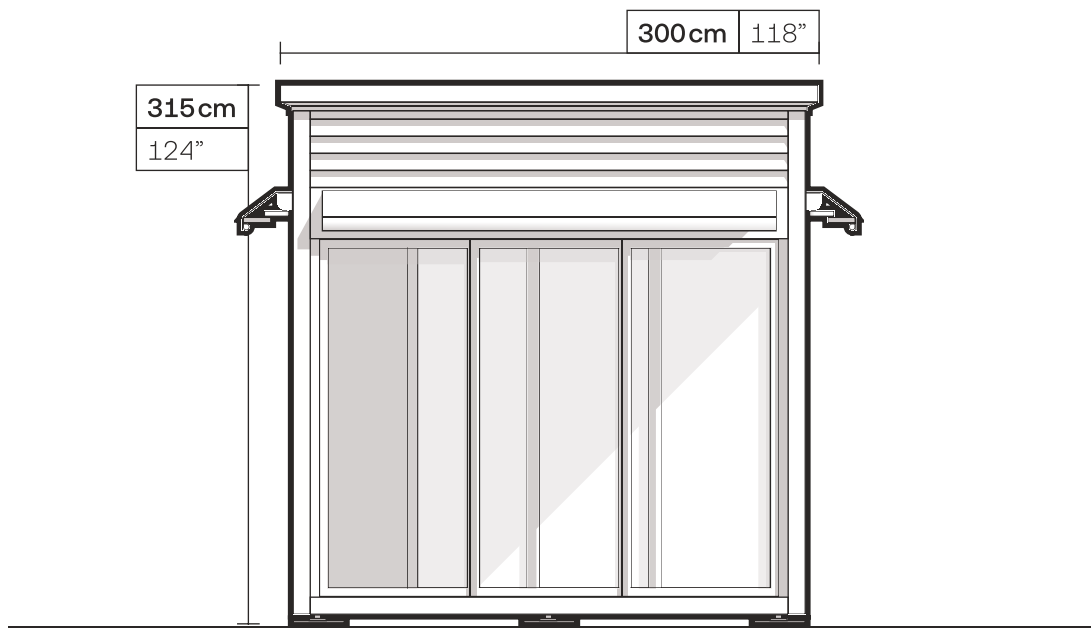

Mediano (3x2)

Medium

Chico (2x2)

Small

Con una estructura prefabricada en acero al carbón y perfiles de aluminio; se ensambla en el lugar de uso y es totalmente desmontable. Incluye instalaciones básicas de iluminación y red eléctrica así como un módulo exclusivo para implementos y herramientas de limpieza. En suma, una pieza que eficienta los espacios y su operación.