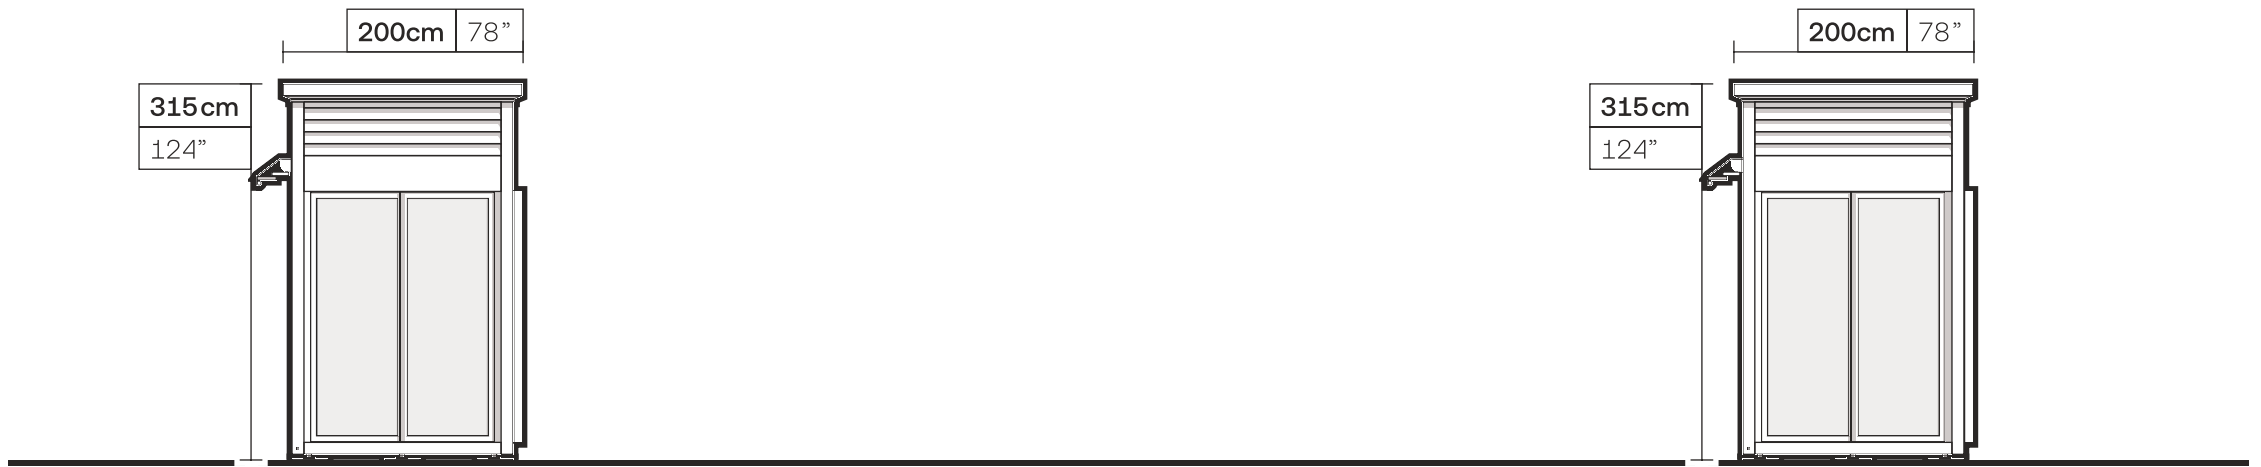

Mediano (3x2)

Medium

Peso: 1700 kg

	Caras Faces	Cortina Curtain	Puertas cristal Crystal doors	Toldo Sunshade	Muro y módulo Wall and module
A. 	3	3	3	3	1
B. 	3	3	—	3	1
C. 	3	—	3	—	1
D. 	4	4	4	4	—
E. 	4	4	—	4	—
F. 	4	—	4	4	—

Chico (2x2)

Small

Peso: 1400 kg

	Caras Faces	Cortina Curtain	Puertas cristal Crystal doors	Toldo Sunshade	Muro y módulo Wall and module
A.	3	3	3	3	1
B.	3	3	—	3	1
C.	3	—	3	—	1
D.	4	4	4	4	—
E.	4	4	—	4	—
F.	4	—	4	4	—