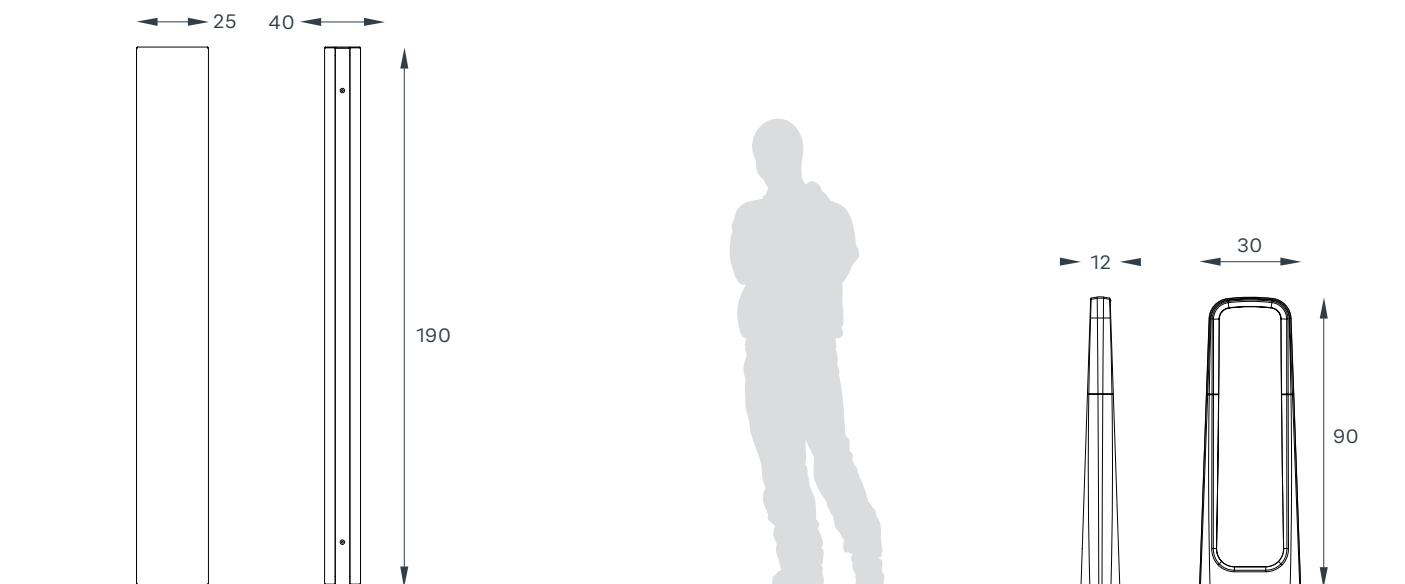

BKT-KIT-001/3-CP-009/1-SE-001-25

   5 años	FABRICACIÓN: Fundición de aluminio y vulcanizado en hule	MEDIDAS GENERALES:
	ACABADO: Aluminio natural	COLORES DISPONIBLES: gris oscuro aluminio natural

REQUERIMIENTOS DE INSTALACIÓN ANCLAJE POR MEDIO DE AHOGADO