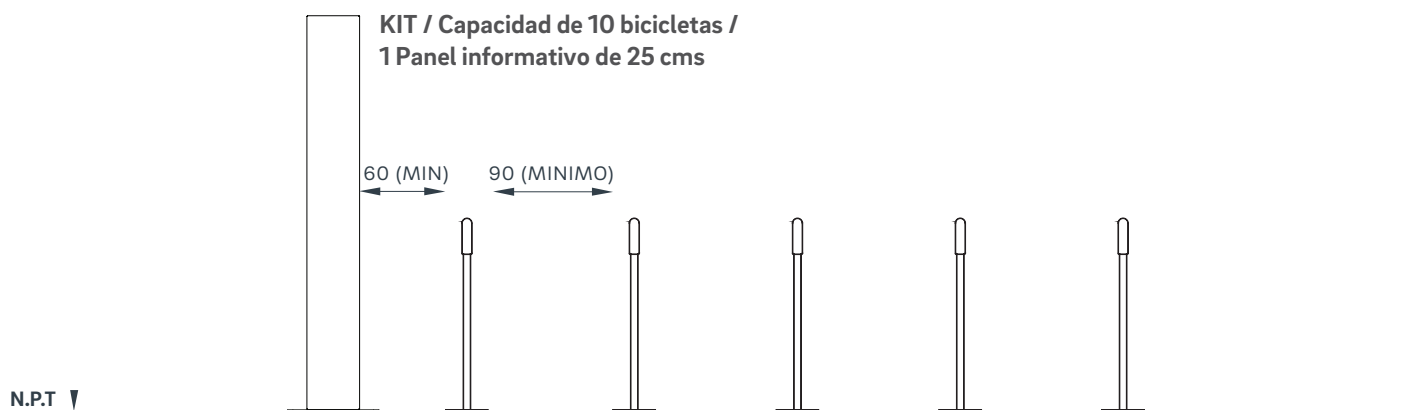

EL USO DE ESTE ARCHIVO ES SOLO PARA FINES DE CUANTIFICACIÓN Y COLOCACIÓN EN PLANOS DE ANTE-PROYECTO ARQUITECTÓNICO. QUEDA PROHIBIDO SU USO FUERA DE ESTOS FINES. TODOS NUESTROS PRODUCTOS CUENTAN CON PATENTE. LAS DIMENSIONES Ó ESPECIFICACIONES DE ESTE PRODUCTO PUEDEN VARIAR SIN PREVIO AVISO. CUALQUIER DUDA O COMENTARIO, LLAME A BKT MOBILIARIO URBANO: +52 (33) 3825 7333 / 3165 8582, O ESCRIBE A INFO@BKTMOBILIARIO.COM