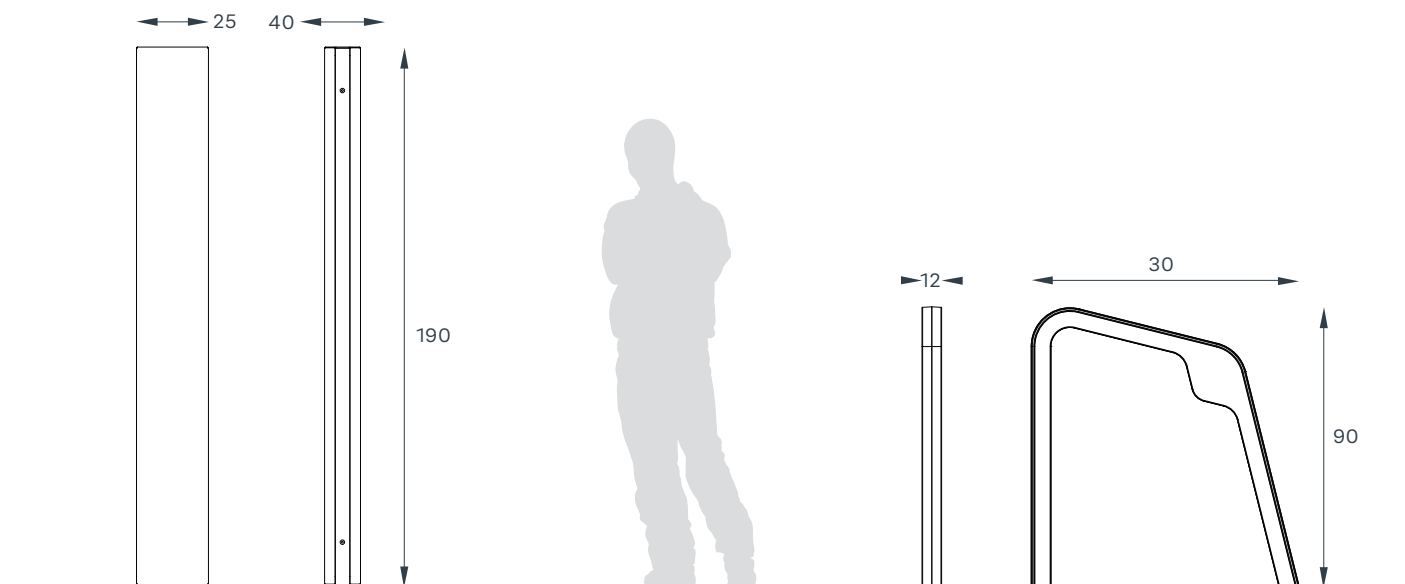

BKT-KIT-001/3-CP-010/1-SE-001-25

  5 años	FABRICACIÓN: Fundición de aluminio	MEDIDAS GENERALES:
	ACABADO: Aluminio natural	COLORES DISPONIBLES: gris oscuro

REQUERIMIENTOS DE INSTALACIÓN ANCLAJE POR MEDIO DE AHOGADO