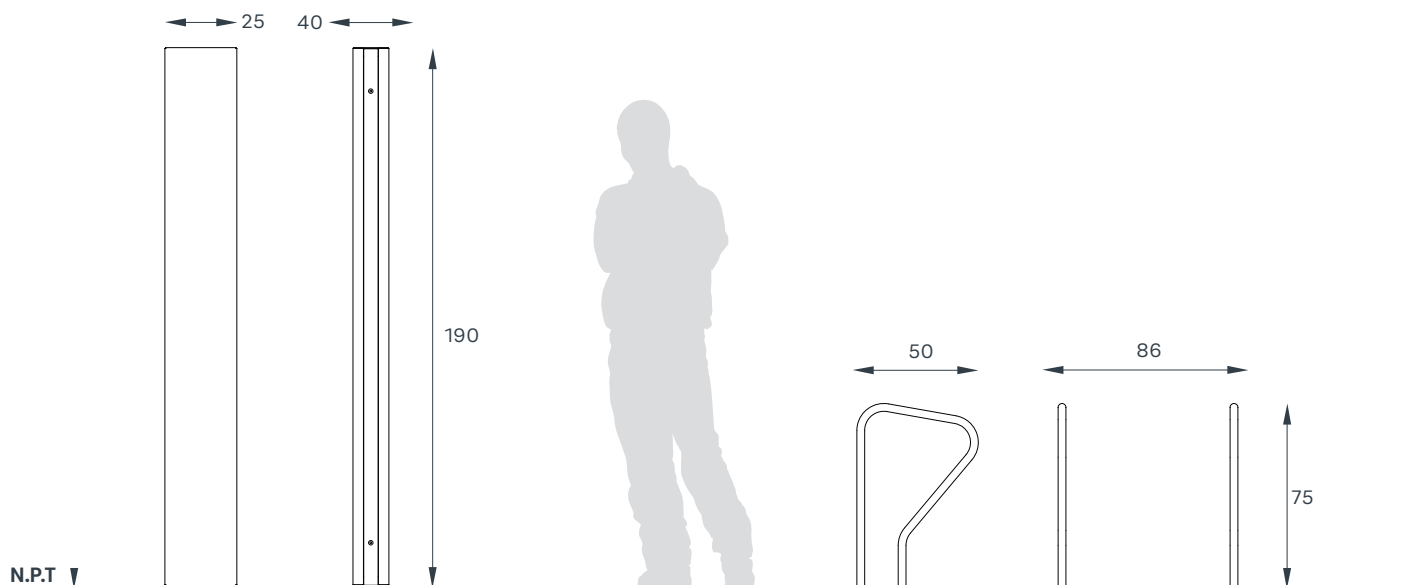

BKT-KIT-001/ 2-CP-011-DOBLE/1-SE-001-25

  5 años	FABRICACIÓN: Acero al carbón	MEDIDAS GENERALES:
	ACABADO: Galvanizado	COLORES DISPONIBLES:  galvanizado

REQUERIMIENTOS DE INSTALACIÓN ANCLAJE POR MEDIO DE TAQUETE EXPANSIVO

BKT-KIT-001/ 3-CP-011-DOBLE/1-SE-001-25

  5 años	FABRICACIÓN: Acero al carbón	MEDIDAS GENERALES:
	ACABADO: Galvanizado	COLORES DISPONIBLES:  galvanizado

REQUERIMIENTOS DE INSTALACIÓN ANCLAJE POR MEDIO DE TAQUETE EXPANSIVO