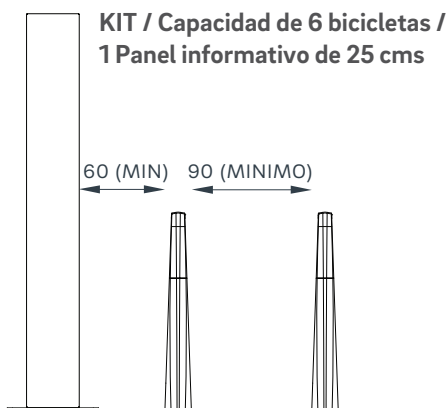

N.P.T ▼

EL USO DE ESTE ARCHIVO ES SOLO PARA FINES DE CUANTIFICACIÓN Y COLOCACIÓN EN PLANOS DE ANTE-PROYECTO ARQUITECTÓNICO. QUEDA PROHIBIDO SU USO FUERA DE ESTOS FINES. TODOS NUESTROS PRODUCTOS CUENTAN CON PATENTE. LAS DIMENSIONES Ó ESPECIFICACIONES DE ESTE PRODUCTO PUEDEN VARIAR SIN PREVIO AVISO. CUALQUIER DUDA O COMENTARIO, LLAME A BKT MOBILIARIO URBANO: +52 (33) 3825 7333 / 3165 8582, O ESCRIBE A INFO@BKTMOBILIARIO.COM