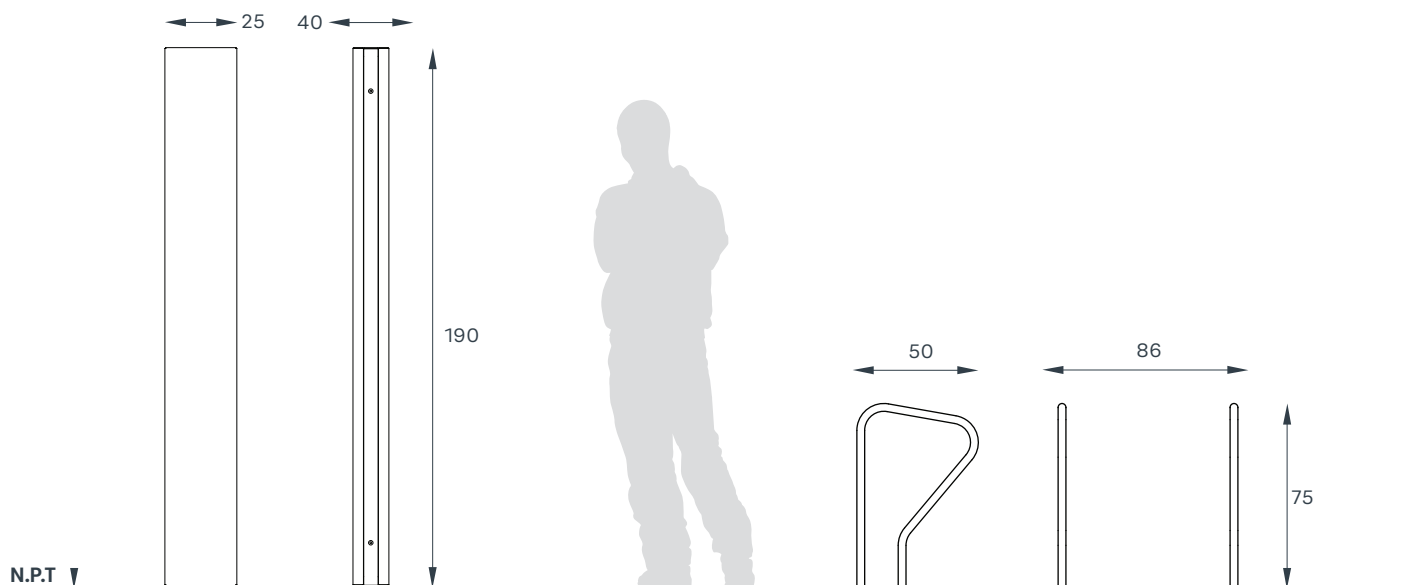

BKT-KIT-001/ 2-CP-011-DOBLE/1-SE-001-25

  5 años	FABRICACIÓN: Acero al carbón	MEDIDAS GENERALES:
	ACABADO: Galvanizado	COLORES DISPONIBLES:  galvanizado

REQUERIMIENTOS DE INSTALACIÓN ANCLAJE POR MEDIO DE TAQUETE EXPANSIVO

BKT-KIT-001/ 3-CP-011-DOBLE/1-SE-001-25

  5 años	FABRICACIÓN: Acero al carbón	MEDIDAS GENERALES:
	ACABADO: Galvanizado	COLORES DISPONIBLES:  galvanizado

REQUERIMIENTOS DE INSTALACIÓN ANCLAJE POR MEDIO DE TAQUETE EXPANSIVO