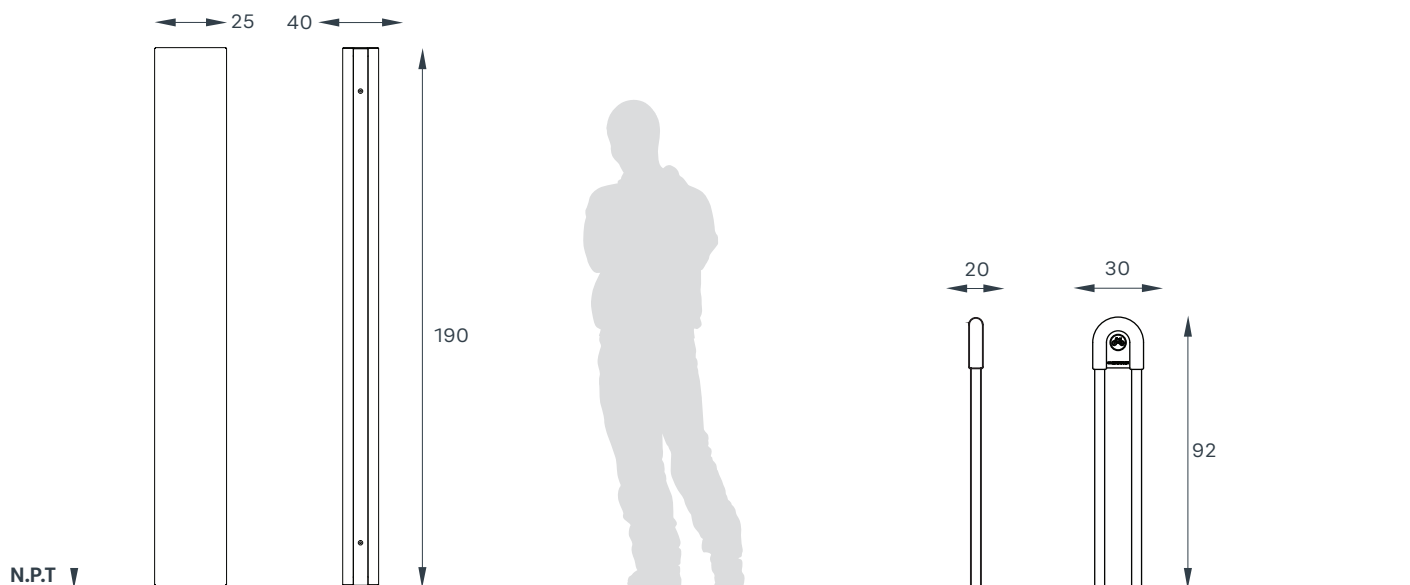

BKT-KIT-001/3-CP-003/1-SE-001-25

  5 años	FABRICACIÓN: Acero al carbón, hule vulcanizado	MEDIDAS GENERALES:
	ACABADO: Galvanizado en caliente	COLORES DISPONIBLES: galvanizado

REQUERIMIENTOS DE INSTALACIÓN ANCLAJE POR MEDIO DE TAQUETE EXPANSIVO