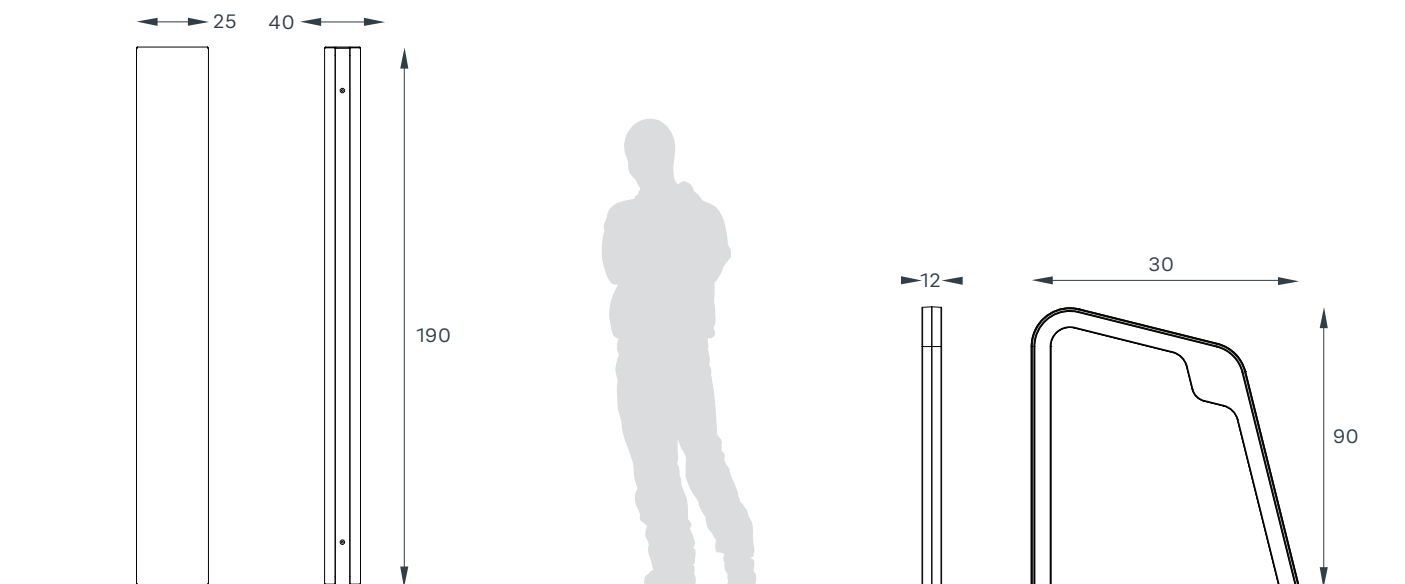

BKT-KIT-001/5-CP-010/1-SE-001-25

  5 años	FABRICACIÓN: Fundición de aluminio	MEDIDAS GENERALES:
	ACABADO: Aluminio natural	COLORES DISPONIBLES: gris oscuro

REQUERIMIENTOS DE INSTALACIÓN ANCLAJE POR MEDIO DE AHOGADO