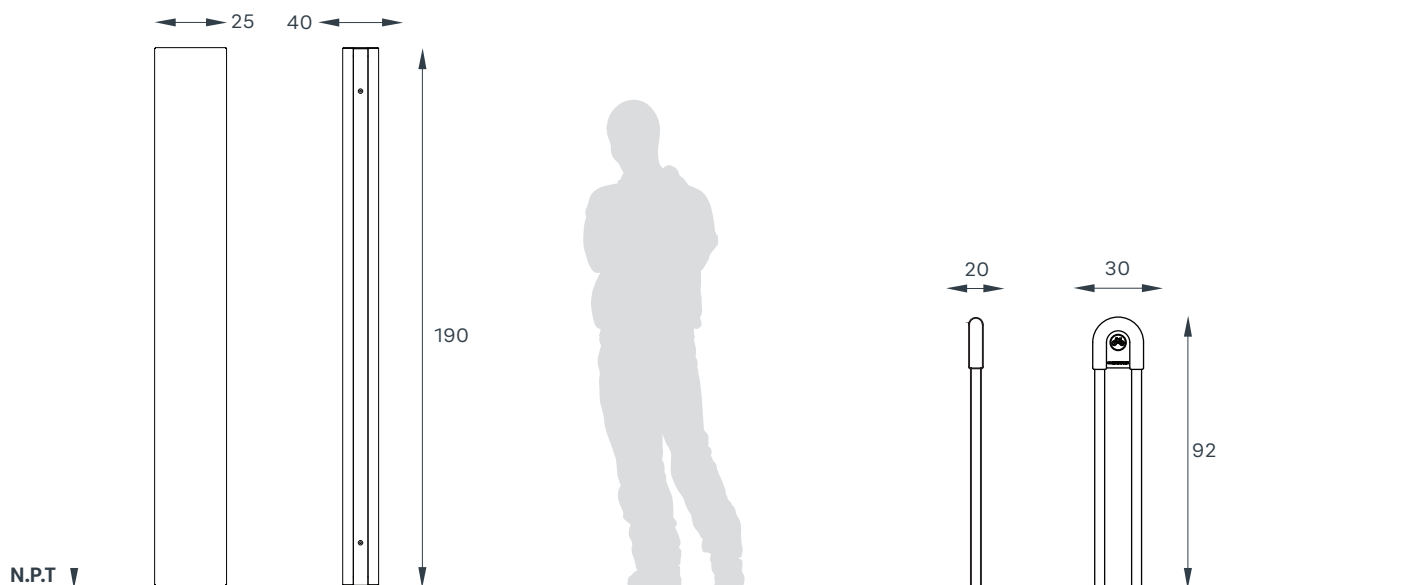

BKT-KIT-001/5-CP-003/1-SE-001-25

  5 años	FABRICACIÓN: Acero al carbón, hule vulcanizado	MEDIDAS GENERALES:
	ACABADO: Galvanizado en caliente	COLORES DISPONIBLES: galvanizado

REQUERIMIENTOS DE INSTALACIÓN ANCLAJE POR MEDIO DE TAQUETE EXPANSIVO