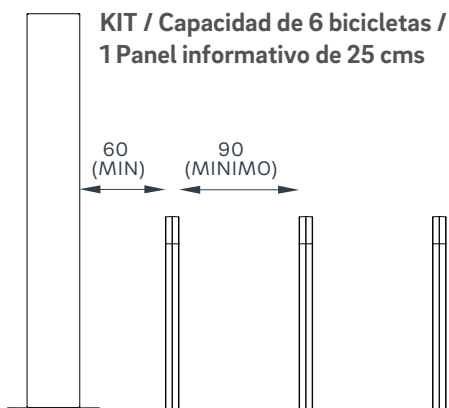

N.P.T ▼

EL USO DE ESTE ARCHIVO ES SOLO PARA FINES DE CUANTIFICACIÓN Y COLOCACIÓN EN PLANOS DE ANTE-PROYECTO ARQUITECTÓNICO. QUEDA PROHIBIDO SU USO FUERA DE ESTOS FINES. TODOS NUESTROS PRODUCTOS CUENTAN CON PATENTE. LAS DIMENSIONES Ó ESPECIFICACIONES DE ESTE PRODUCTO PUEDEN VARIAR SIN PREVIO AVISO. CUALQUIER DUDA O COMENTARIO, LLAME A BKT MOBILIARIO URBANO: +52 (33) 3825 7333 / 3165 8582, O ESCRIBE A INFO@BKTMOBILIARIO.COM