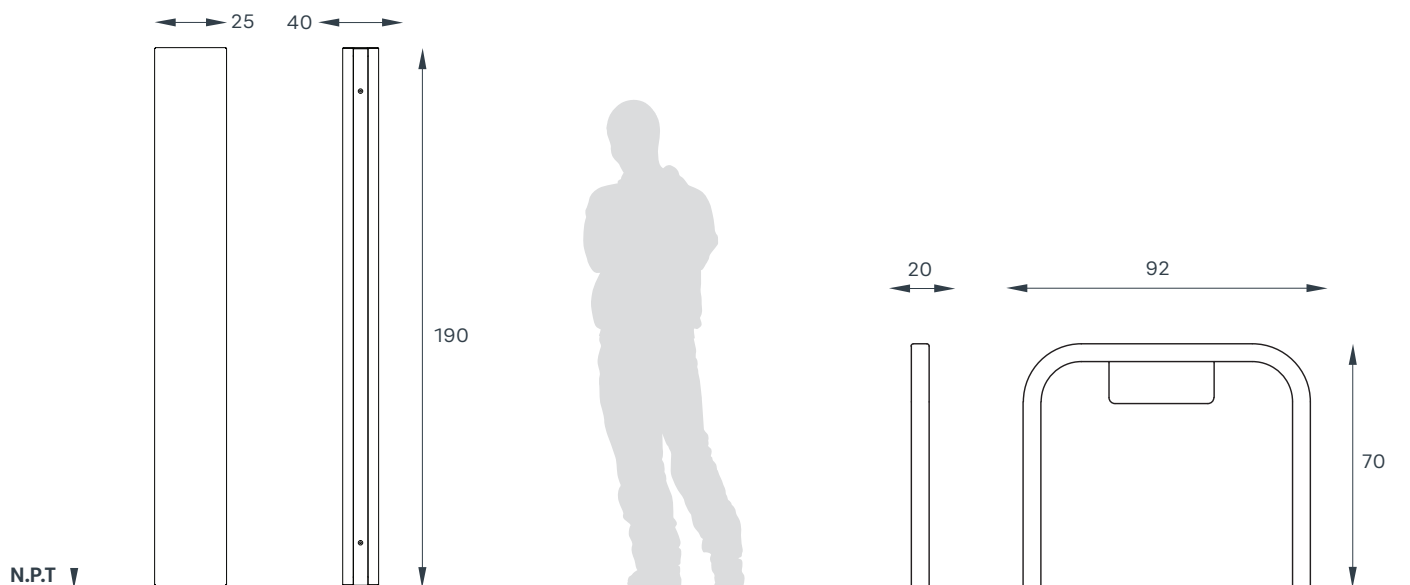

BKT-KIT-001/5-CP-006/1-SE-001-25

  5 años	FABRICACIÓN: Acero al carbón	MEDIDAS GENERALES:
	ACABADO: Galvanizado	COLORES DISPONIBLES: galvanizado

REQUERIMIENTOS DE INSTALACIÓN ANCLAJE POR MEDIO DE TAQUETE EXPANSIVO