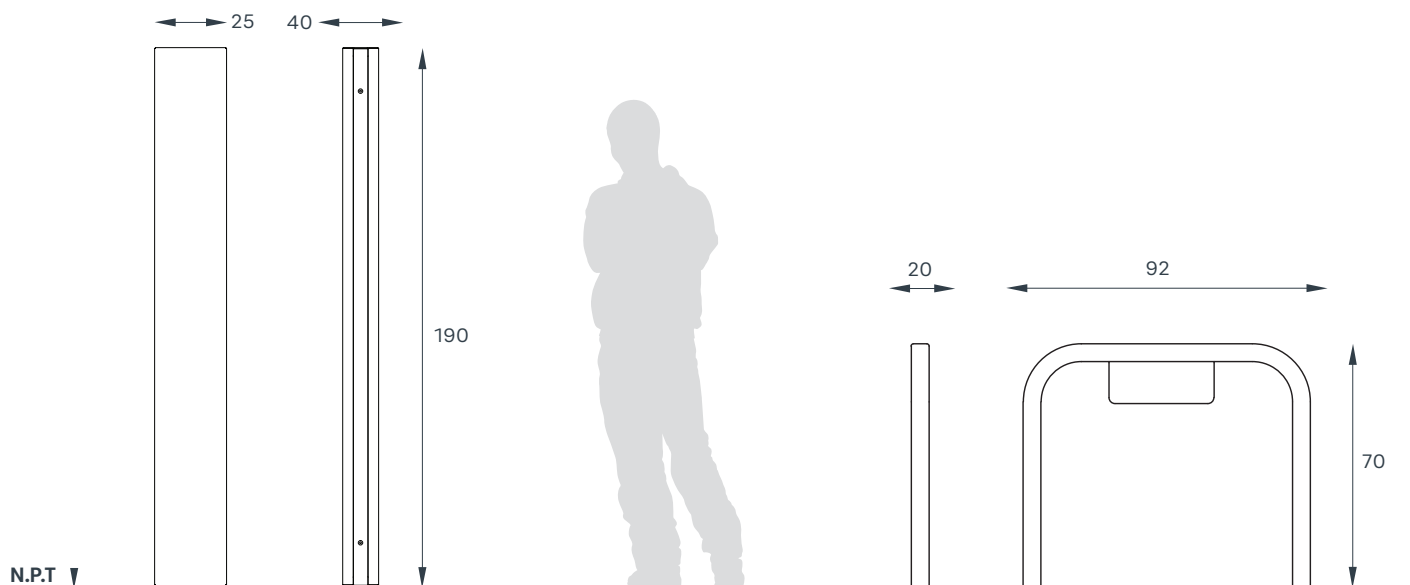

BKT-KIT-001/3-CP-006/1-SE-001-25

   5 años	FABRICACIÓN: Acero al carbón	MEDIDAS GENERALES:
	ACABADO: Galvanizado en caliente	COLORES DISPONIBLES: galvanizado

REQUERIMIENTOS DE INSTALACIÓN ANCLAJE POR MEDIO DE TAQUETE EXPANSIVO