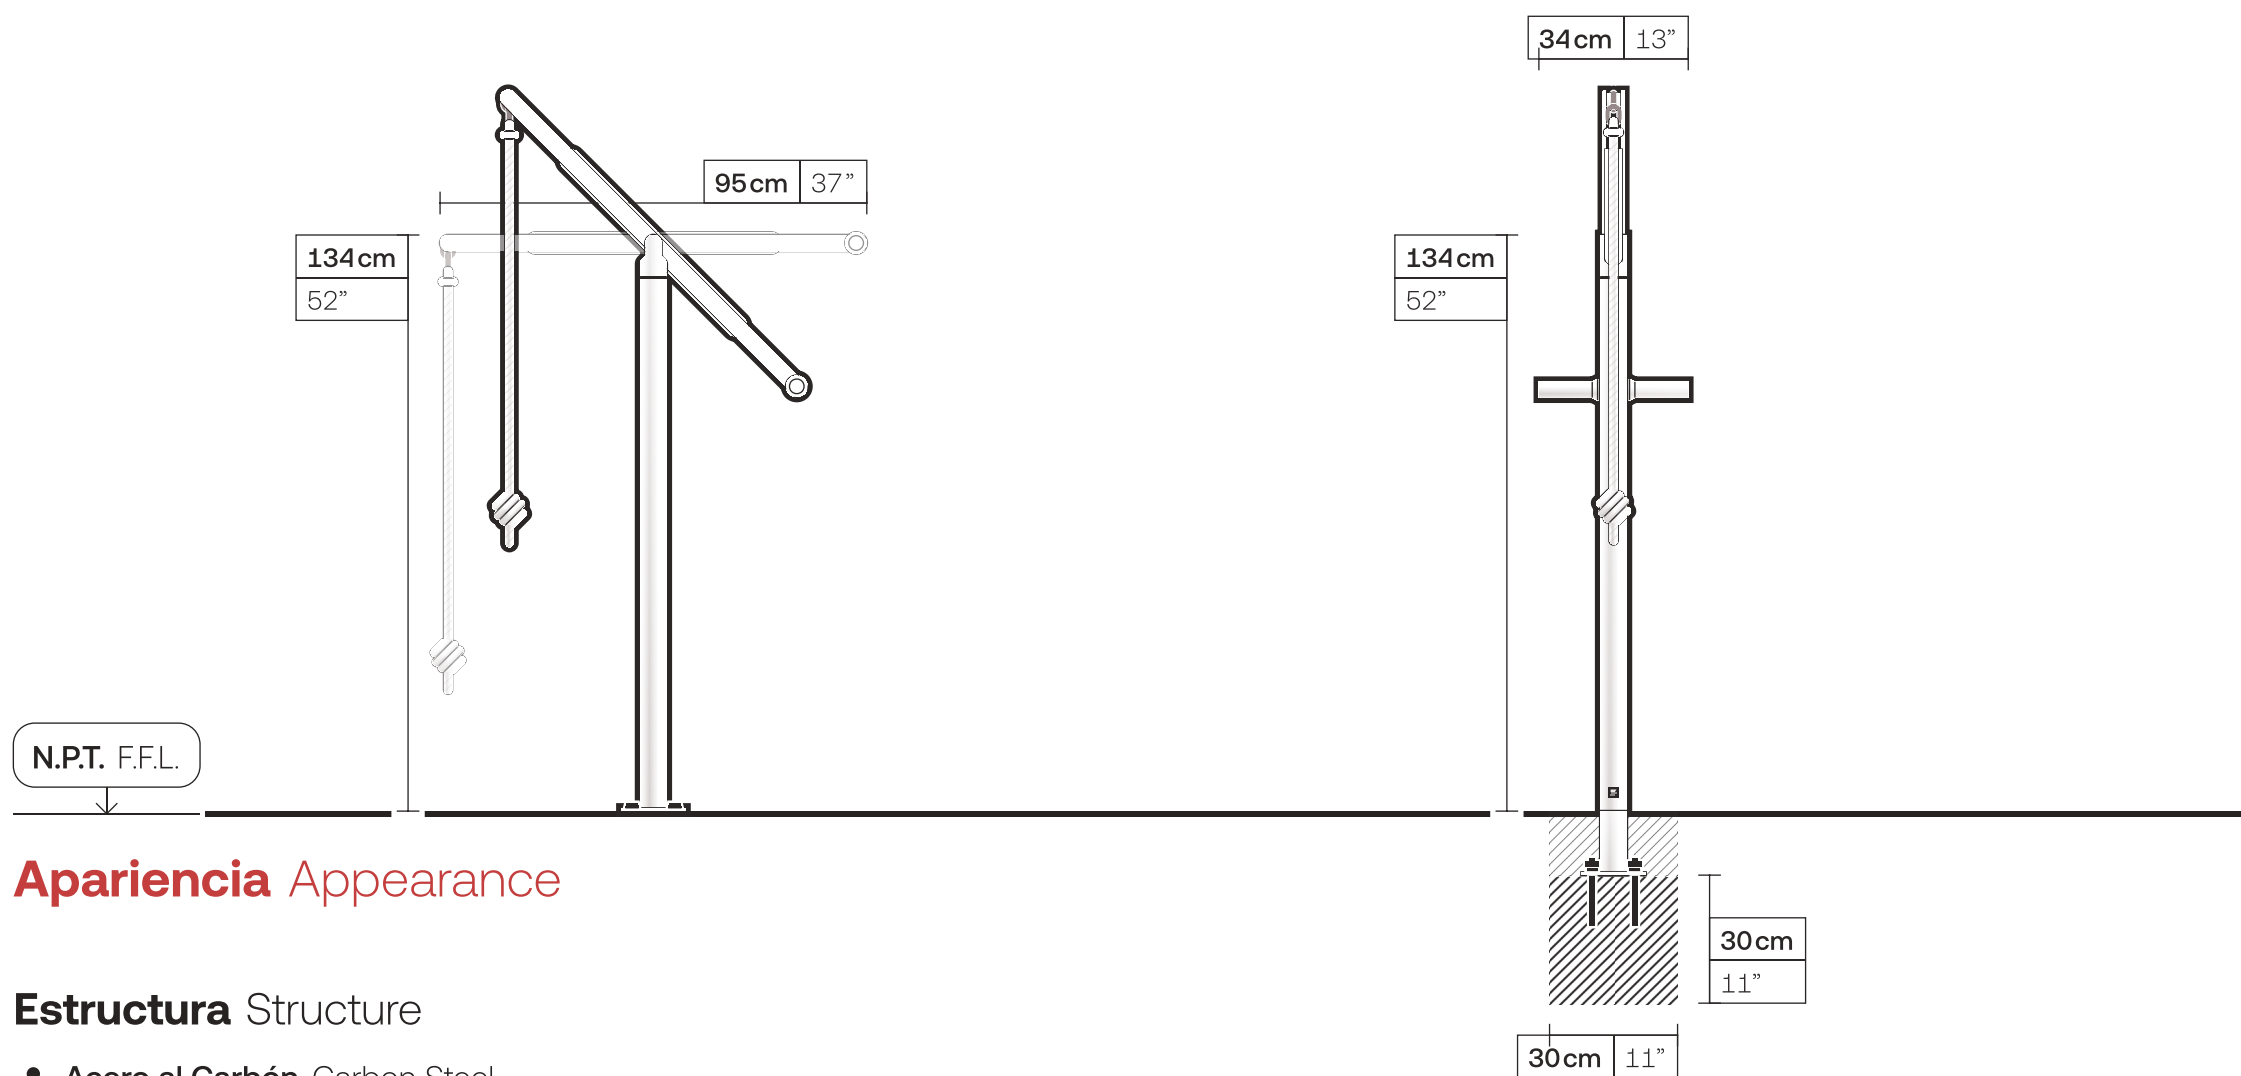

BKT
mobiliario
urbano

Ficha Técnica
Product Sheet

DOG-004

Grúa Crane

DOG-004

Grúa Crane

Como parte de promover la recreación, diseñamos el DOG-004, una grúa mecánica que funciona con un juego de equilibrio de peso y fuerza entre el dueño y su mascota. Hecho con materiales de alta calidad, es duradero y agrega un toque de estilo a su entorno.

Peso: 14 kg

Apariencia Appearance

Estructura Structure

- Acero al Carbón Carbon Steel

Configuraciones Settings

Tamaños Sizes

- Único Default

Instalación Installation