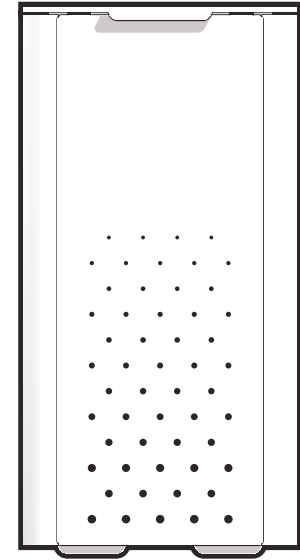

BKT
mobiliario
urbano

BA-004

Basurero Metal Metal Litter Bin

Reporte de Sustentabilidad Sustainability Report

BA-004

Basurero Metal Metal Litter Bin

Fecha de actualización:

08 Agosto, 2024