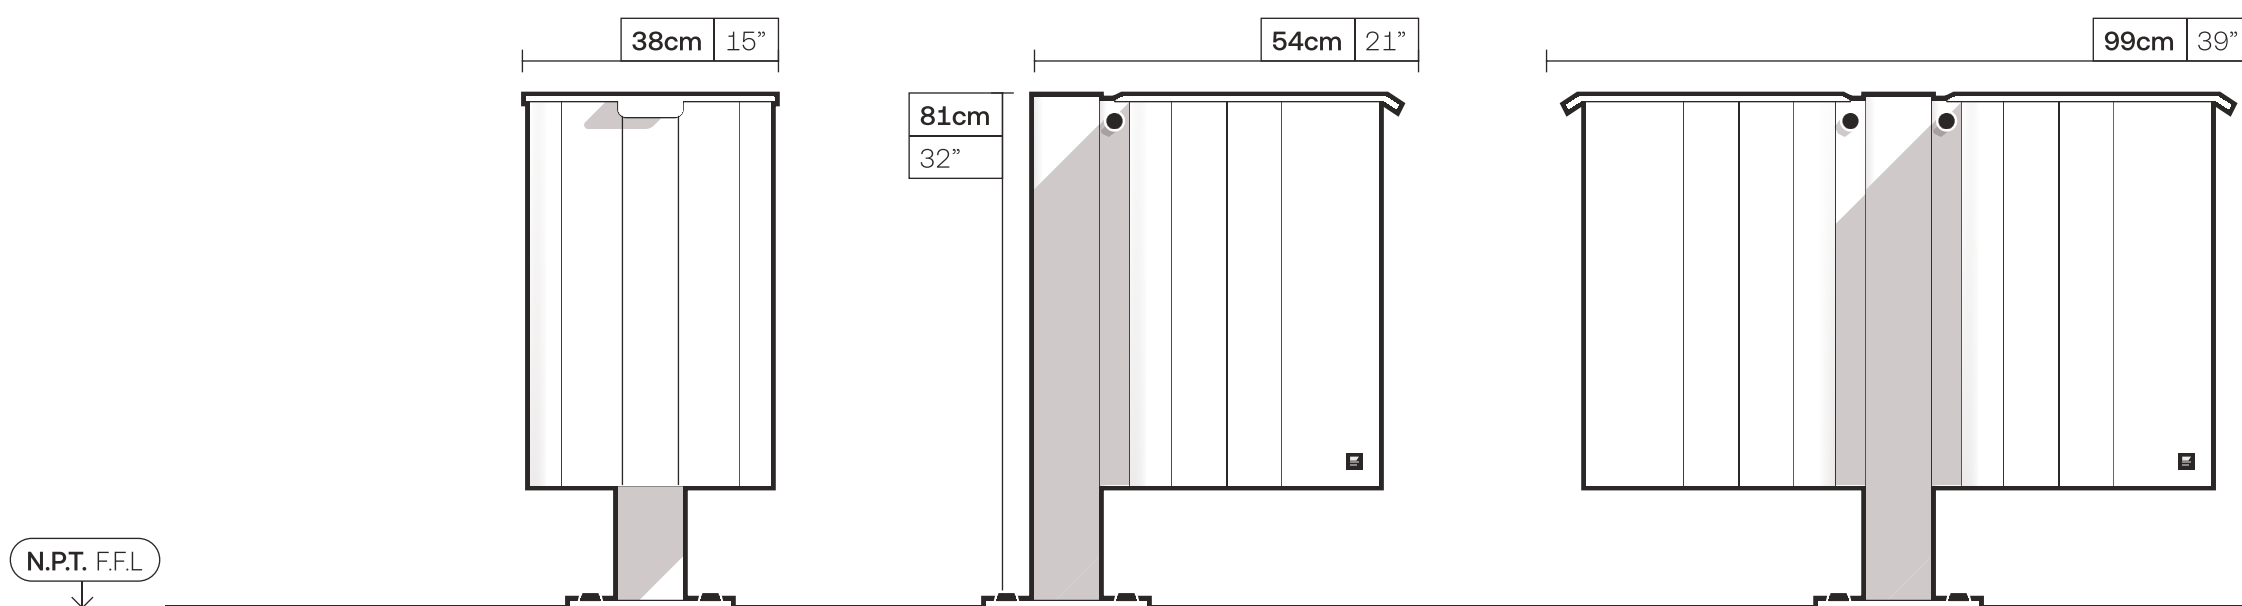

BA-003

Basurero Litter Bin

El bote de basura BA-003 es una pieza resistente y fácil de usar, con diferentes materiales a elegir en sus secciones laterales, viene en modelo individual o doble, convirtiéndolo en la opción adecuada para cualquier espacio que necesite una gestión eficiente de residuos.

The BA-003 trash can is a durable and easy piece to use, with different material options to choose for its side sections, it comes in single or double model, making it the most suitable solution for any space in need of efficient waste management.

Variables Variants

Peso: 32 kg

Tipología Typology

- Sencillo Single
- Doble Double

Apariencia Appearance

Cuerpo Body

- Acero al Carbón Carbon Steel
- Acero Inoxidable Stainless Steel

Costados Sides

- Acero al Carbón Carbon Steel
- Acero Inoxidable Stainless Steel
- Madera Tropical Tropical Wood

Configuraciones Settings

Tamaños Sizes

- Único Default

Instalación Installation

- Taqueteable Fastened

Accesorios Accessories

- Normal None
- Cenicero Ashtray