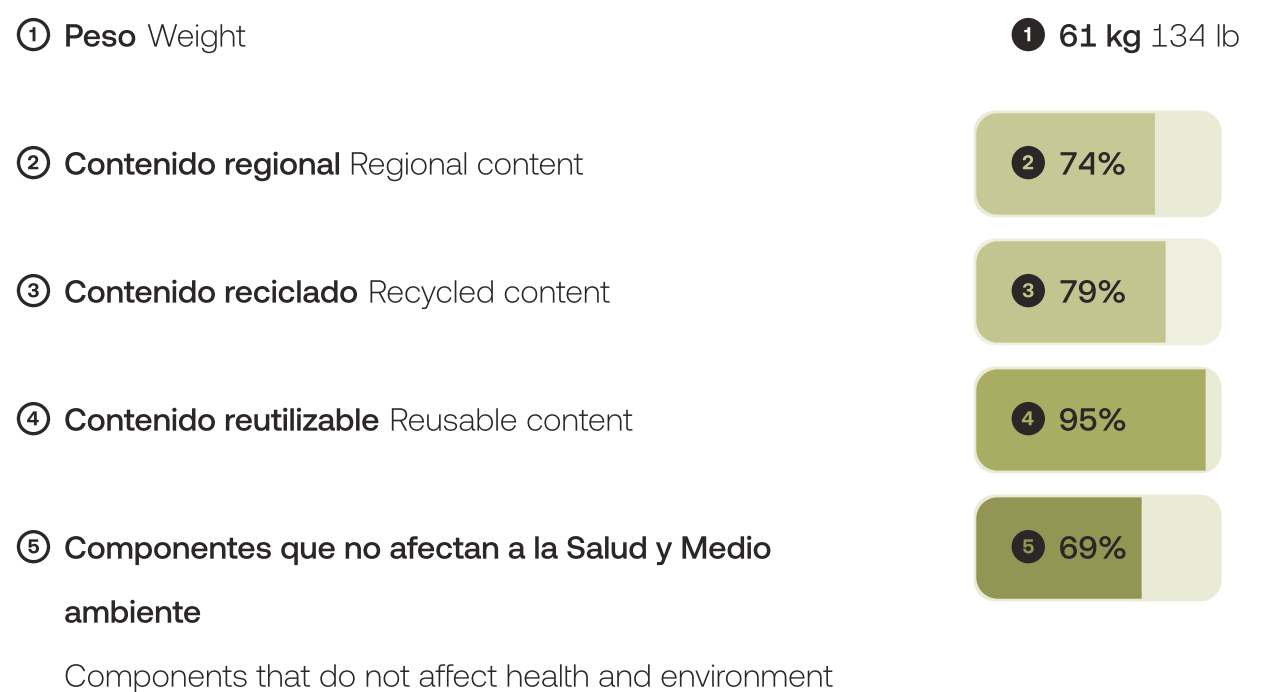

Update date:

September 12, 2024

Materiales Materials

- Acero al Carbón Carbon Steel

Contribuciones Contributions

Componente Component	Material Material	Proporción del material Material proportion	Contenido reciclado Recycled content
Soportes (Patas) Supports	Acero al Carbón R Carbon Steel	16%	97%
Base del Asiento Seat's Base	Acero al Carbón R Carbon Steel	53%	97%
Asiento Seat	Triplay R Plywood	26%	50%

Simbología de Materiales Material Symbolism

 **NO Reutilizable/ Reciclable** Non Reusable/ Recyclable

 **Reutilizable/ Reciclable** Reusable/ Recyclable

Glosario Word index

01 Contribuciones Contributions