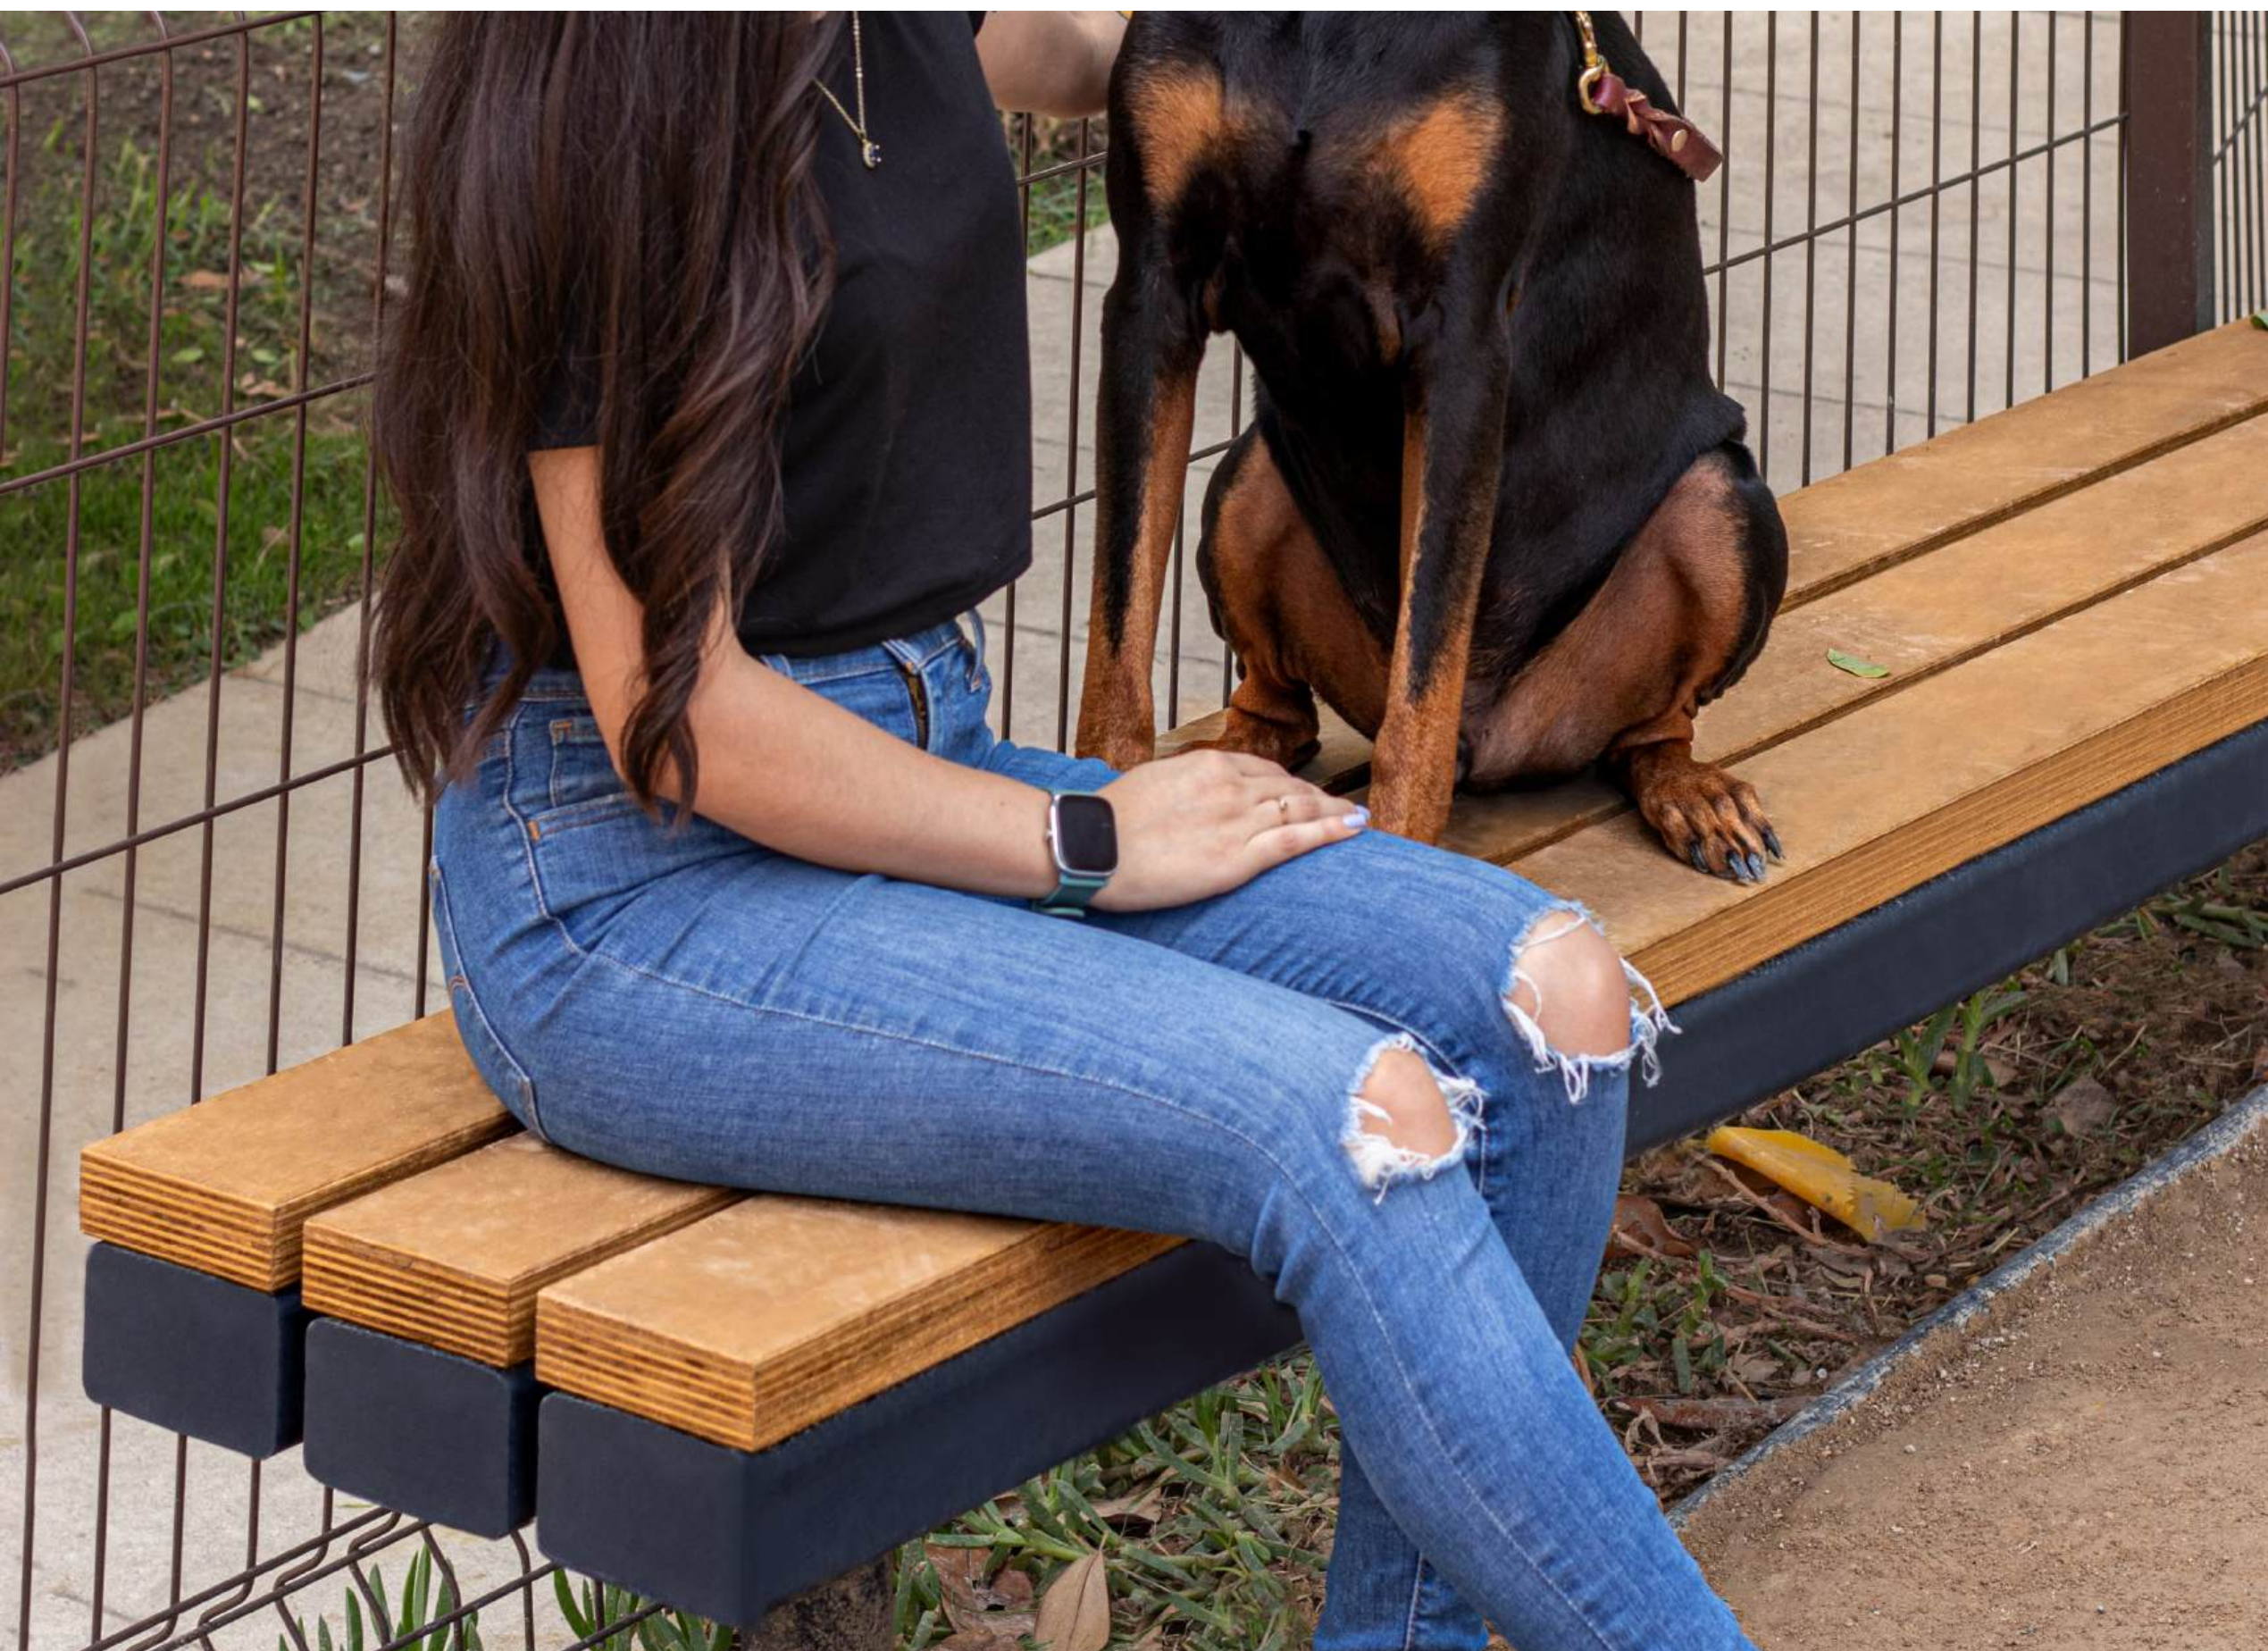

BKT
mobiliario
urbano

Ficha Técnica
Product Sheet

DOG-002

Asiento Seat

DOG-002

Asiento Seat

Surgen como una solución que ofrezca comodidad tanto a humanos como a sus perros, este asiento funcionalmente ergonómico viene en tres opciones de colores en su estructura principal, brindando un espacio de reposo y convivencia, con características aptas y cómodas para ambos usuarios.

Emerging as a solution that provides comfort for humans and their dogs as well, this seat ergonomically functional comes in three color options in its main structure, seating solution designed for public and private spaces, providing a rest space with adequate features and comfortable to both users.

Peso: 61 kg

Apariencia Appearance

Estructura Structure

- Acero al Carbón Carbon Steel

Configuraciones Settings

Tamaños Sizes

- Único Default

Instalación Installation