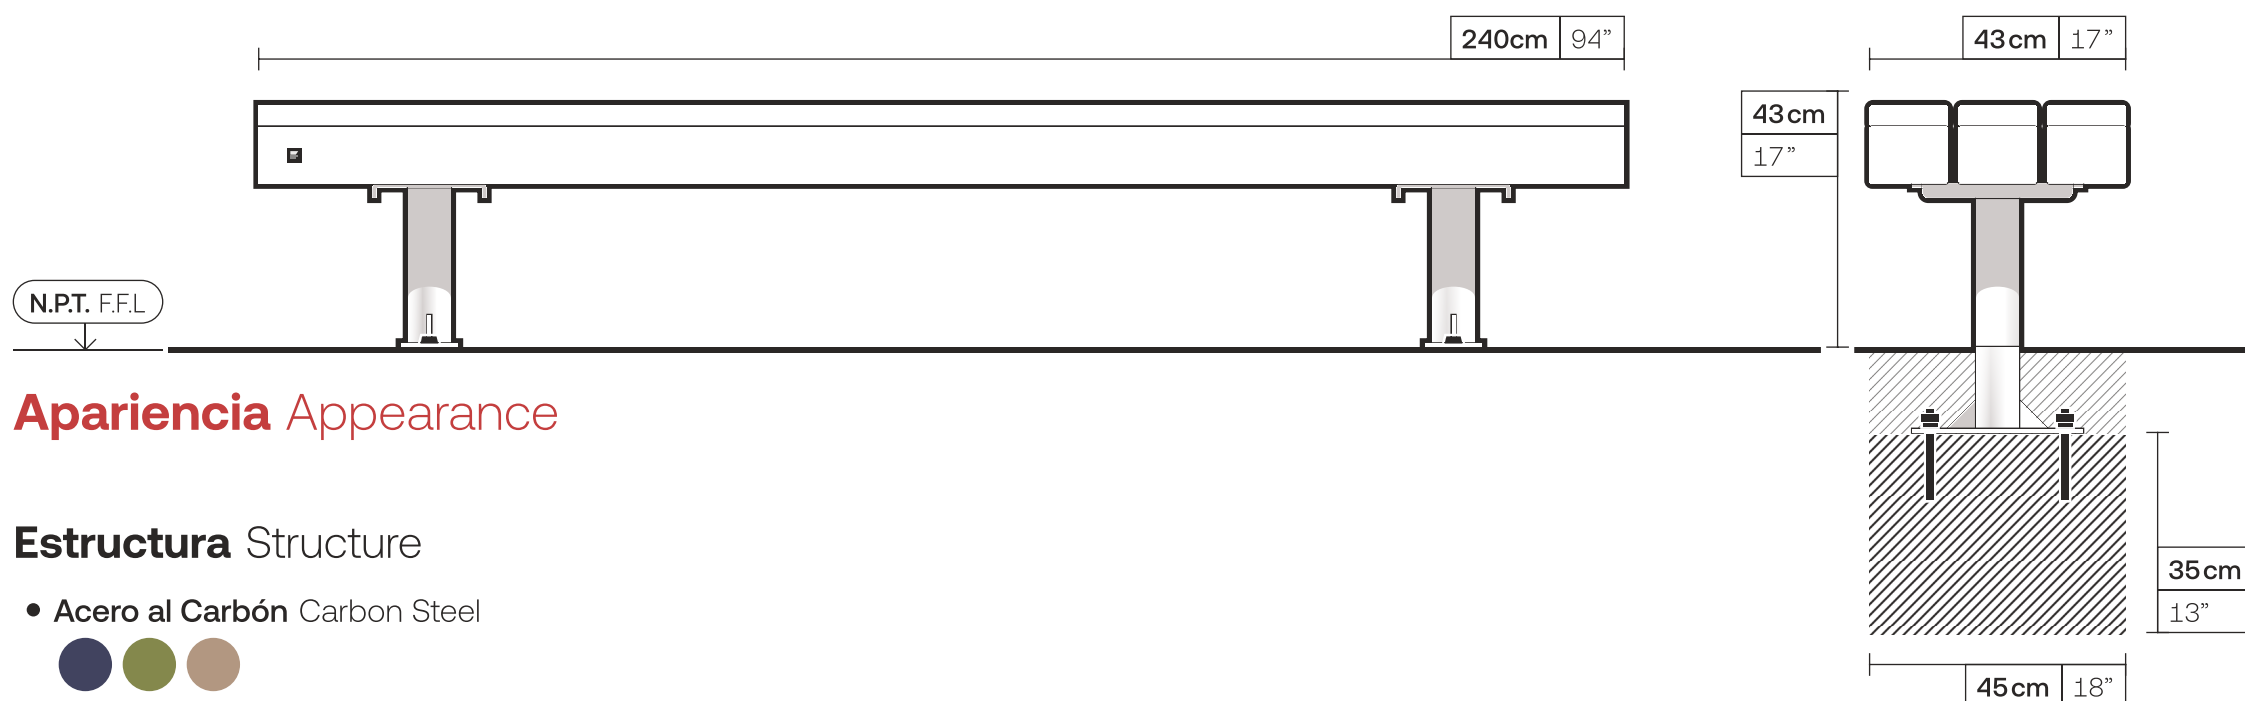

BKT
mobiliario
urbano

Ficha Técnica
Product Sheet

DOG-002

Asiento Seat

DOG-002

Asiento Seat

Surgen como una solución que ofrezca comodidad tanto a humanos como a sus perros, este asiento funcionalmente ergonómico viene en tres opciones de colores en su estructura principal, brindando un espacio de reposo y convivencia, con características aptas y cómodas para ambos usuarios.

Peso: 61 kg

Apariencia Appearance

Estructura Structure

- Acero al Carbón Carbon Steel

Configuraciones Settings

Tamaños Sizes

- Único Default

Instalación Installation