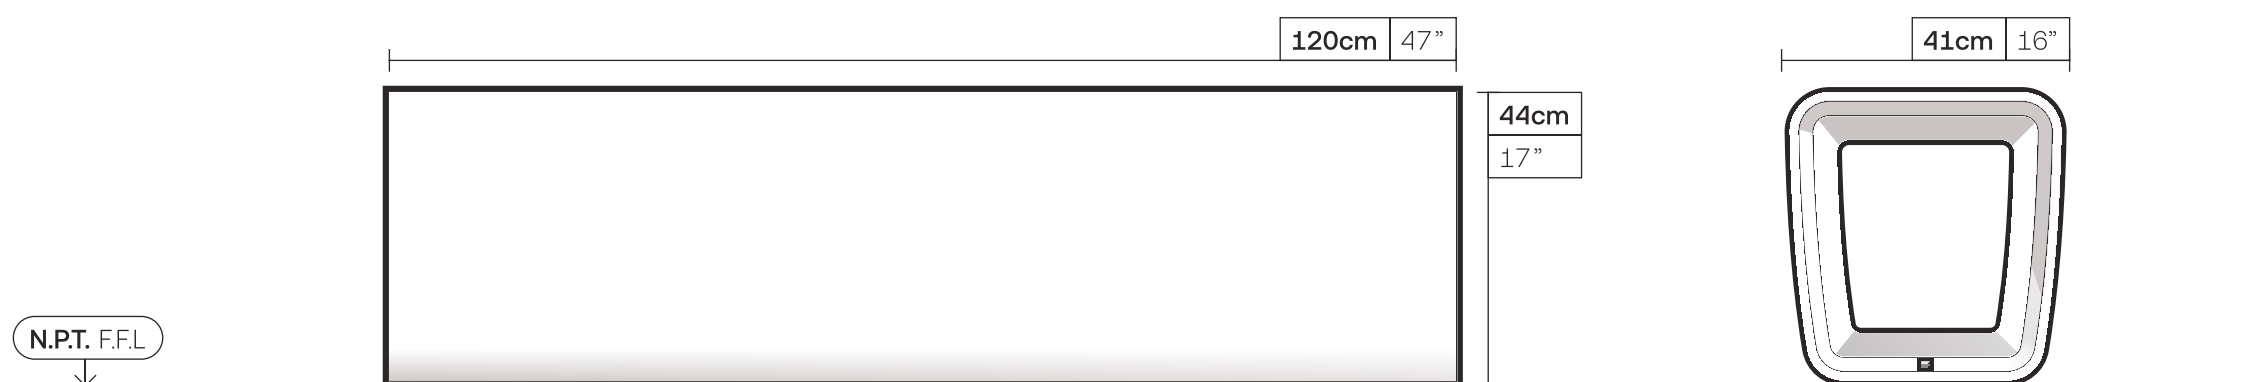

AS-009

Asiento Largo Large Seat

El AS-009 puede acomodarse de múltiples maneras, fijo a través de un anclaje o en algunos emplazamientos puede ser móvil sin anclaje. Este asiento está fabricado en concreto polimérico y puede producirse en diversos colores, justo para convivir con distintos sitios y entornos. Vemos a la ciudad en constante movimiento y este producto de reposo se adapta fácilmente a ello.

The city is in constant motion, and the AS-009 easily adapts. This award-winning versatile bench is made of polymer concrete and is suitable for public spaces. It can be arranged into shapes with straight or curved segments and comes in 5 colors.

Peso: 210 kg

Apariencia Appearance

Cuerpo Body

- **Concreto Polimérico** Polymer Concrete

Configuraciones Settings

Tamaños Sizes

- **Único** Default

Instalación Installation

- **Taqueteable** Fastened
- **Anclaje Químico** Chemical Anchor