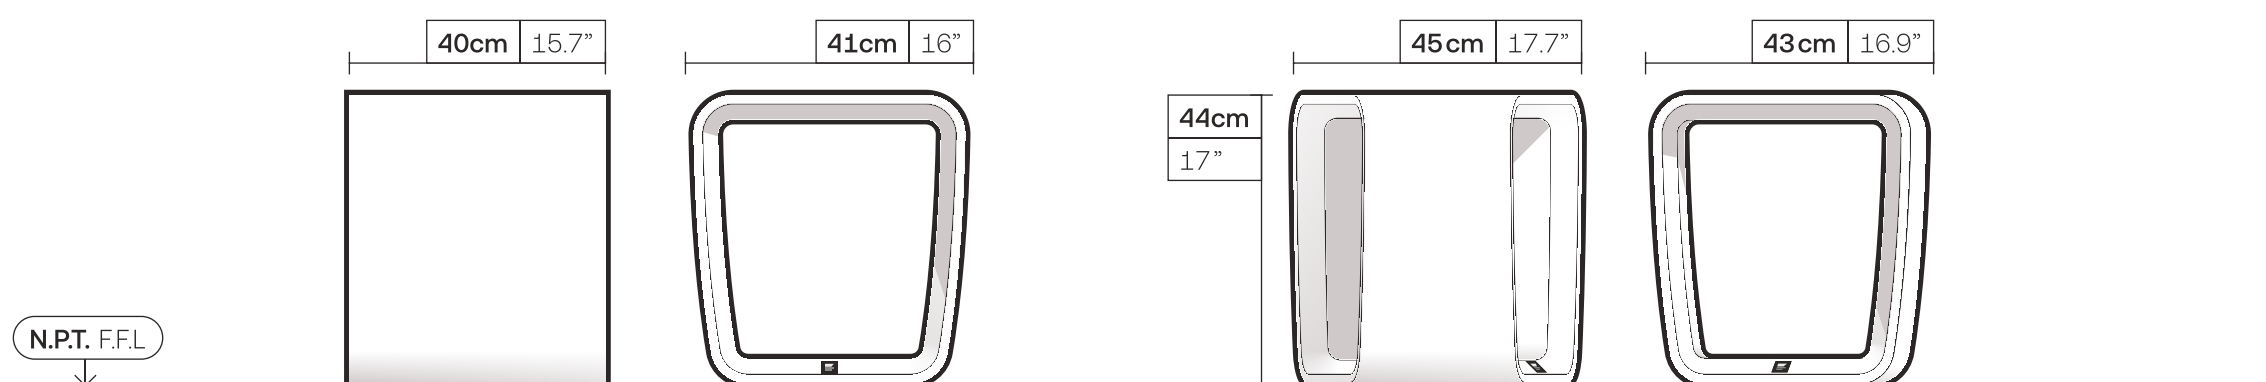

Recto
Straight

Instalación
Installation

Dimensiones
Size

Color

Taqueteable
Fastened

41 / 40 / 44 cm
16 / 15 / 17 in

Anclaje Químico
Chemical Anchor

41 / 40 / 44 cm
16 / 15 / 17 in

Variables Variants

Forma Shape

- Recto Straight
- Curvo Curved

Peso (Recto): 55 kg

Peso (Curvo): 52 kg

Apariencia Appearance

Cuerpo Body

- Concreto Polimérico Polymer Concrete