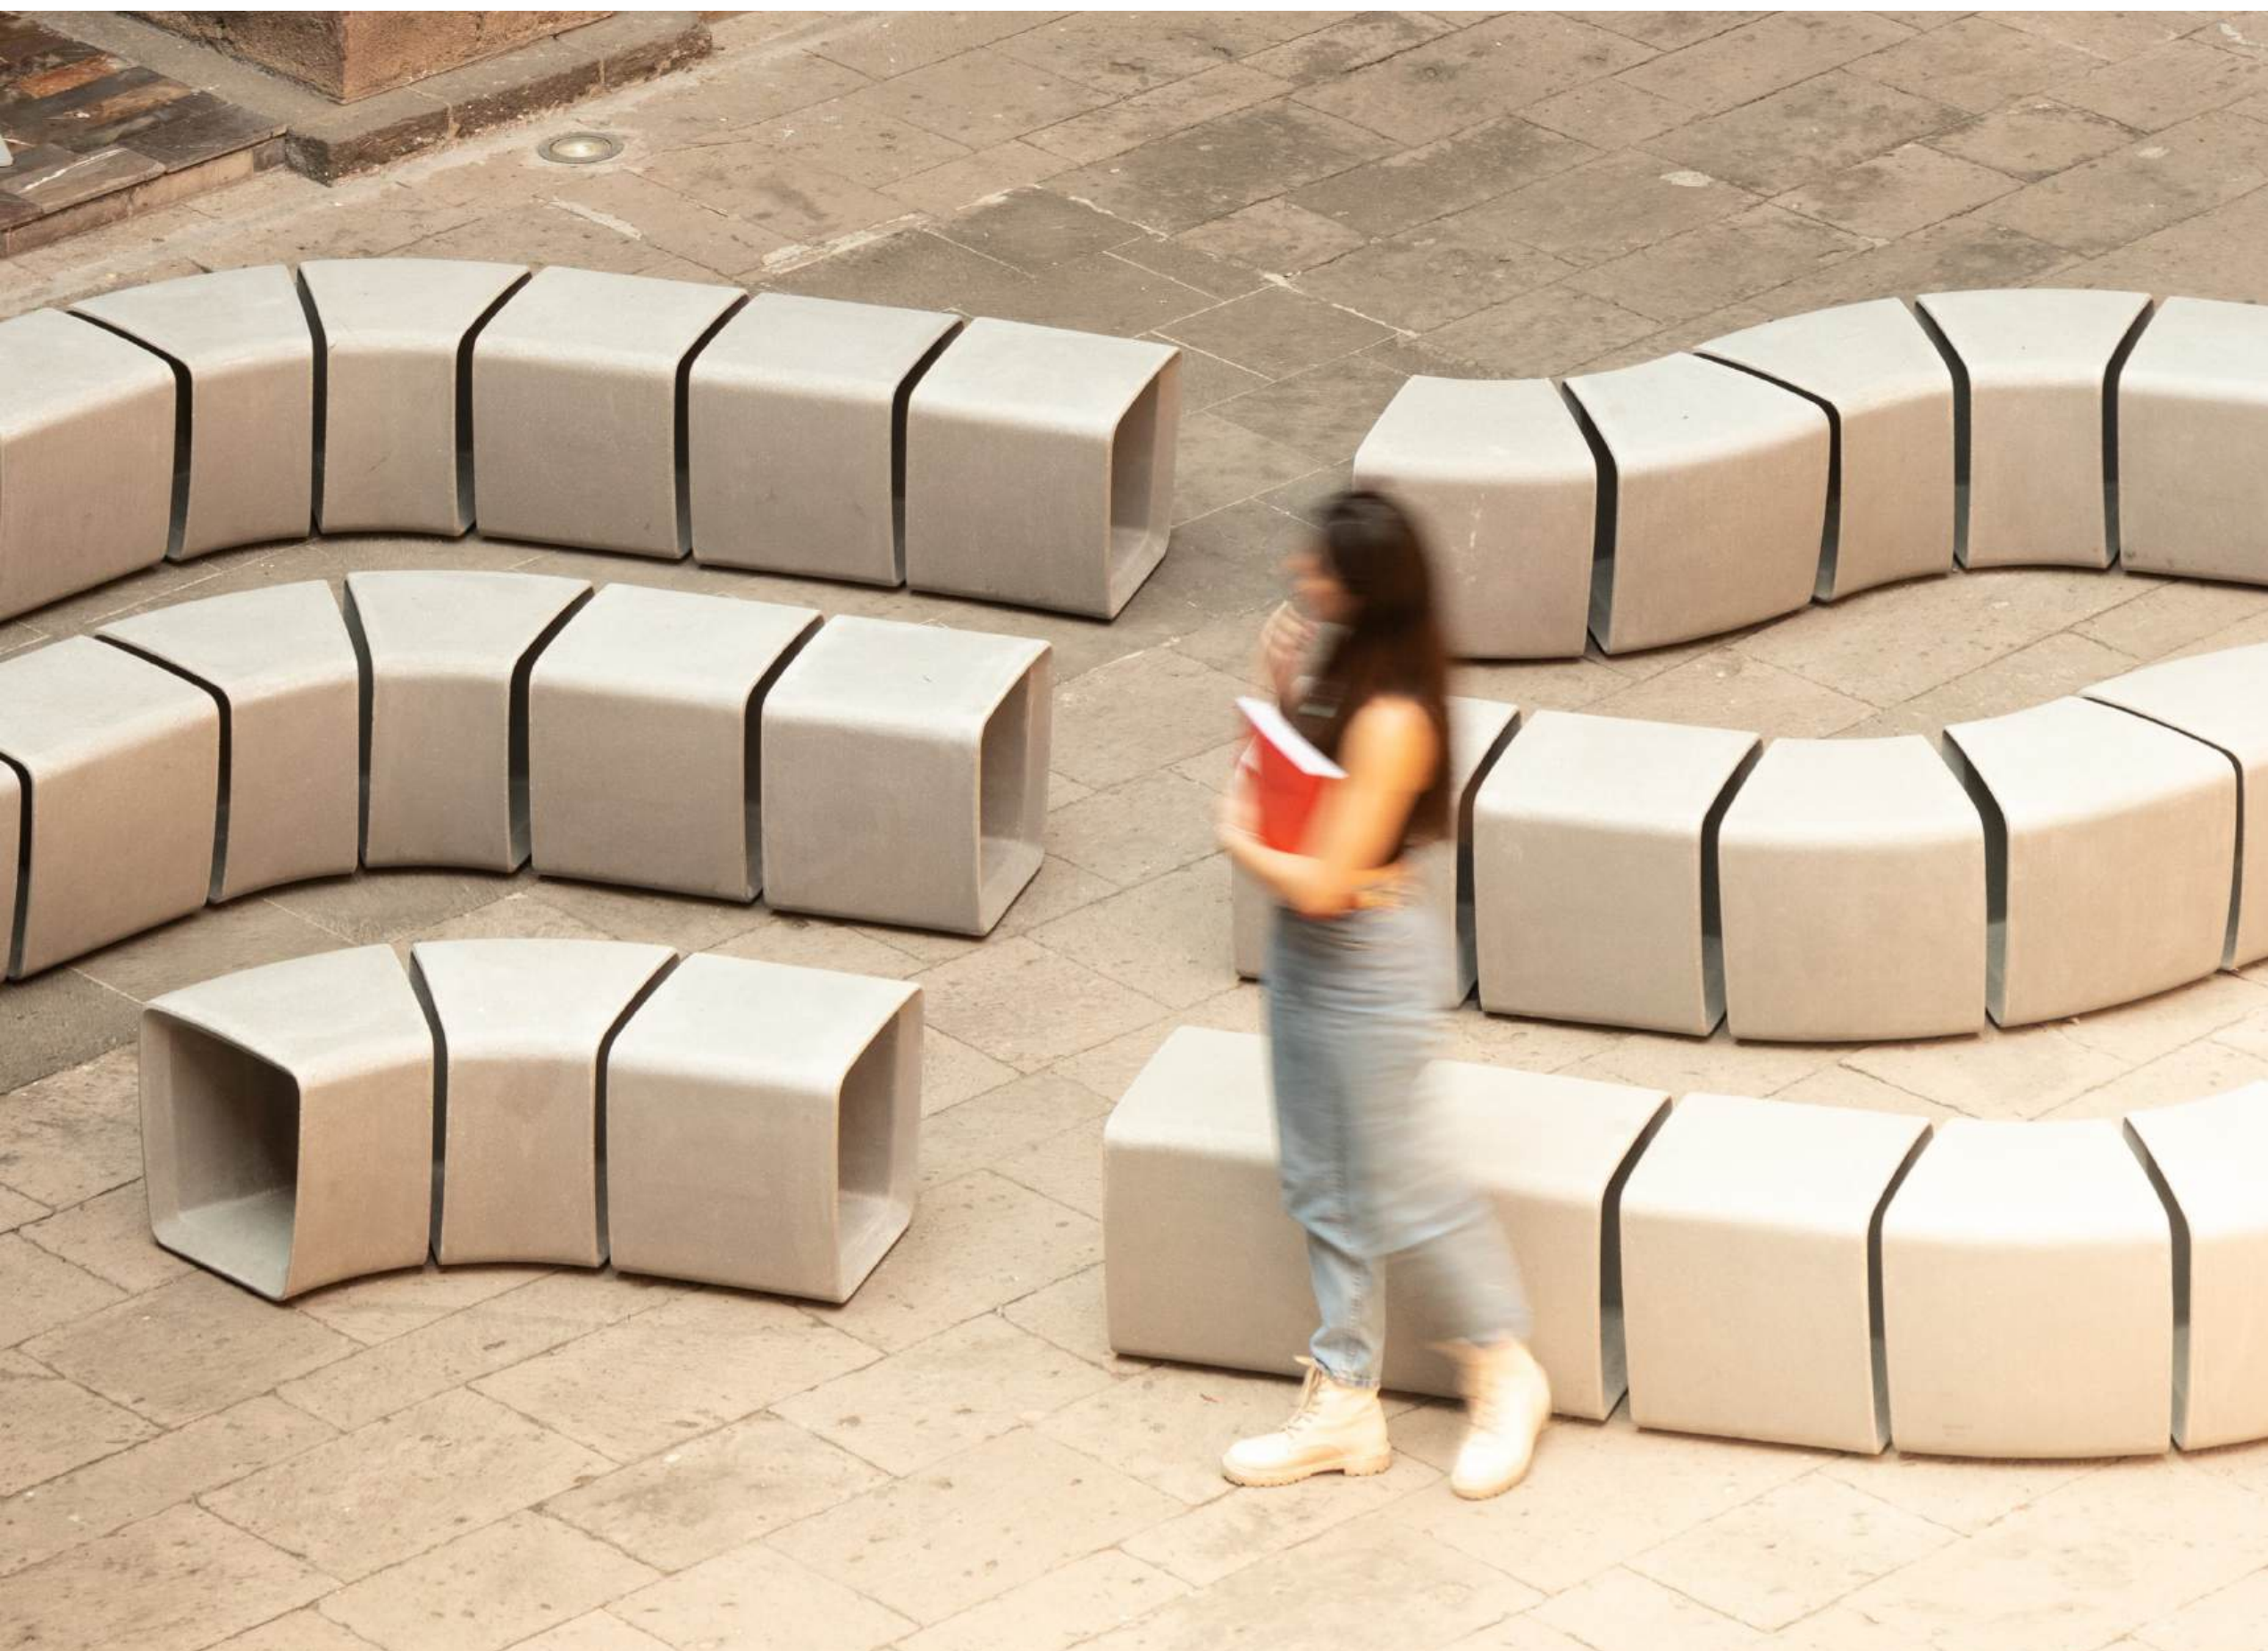

BKT
mobiliario
urbano

Ficha Técnica
Product Sheet

AS-009

Asiento Seat