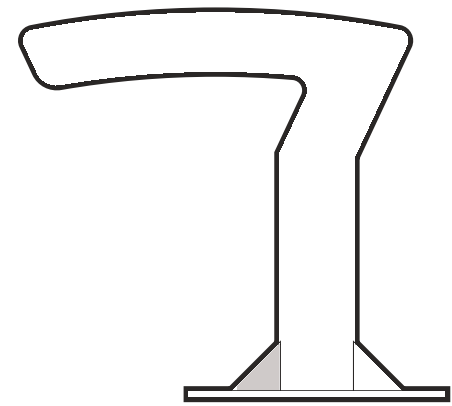

BKT
mobiliario
urbano

AS-003

Asiento Metal Steel Seat

Reporte de Sustentabilidad Sustainability Report

AS-003

Asiento Metal Steel Seat

Fecha de actualización:

07 Junio, 2024