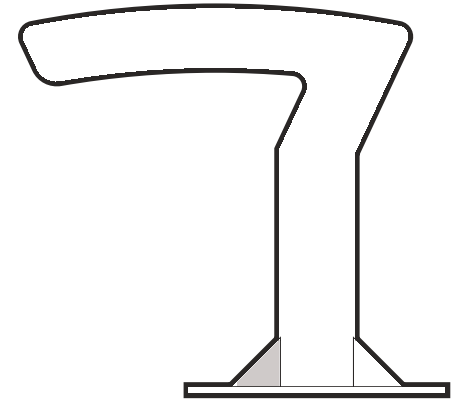

BKT
mobiliario
urbano

AS-003

Asiento Madera Wood Seat

Reporte de Sustentabilidad Sustainability Report

AS-003

Asiento Madera Wood Seat

Fecha de actualización:

07 Junio, 2024