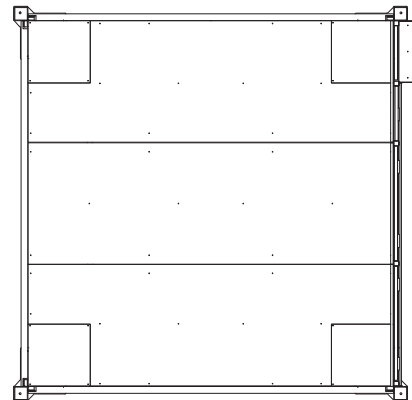

VISTA SUPERIOR