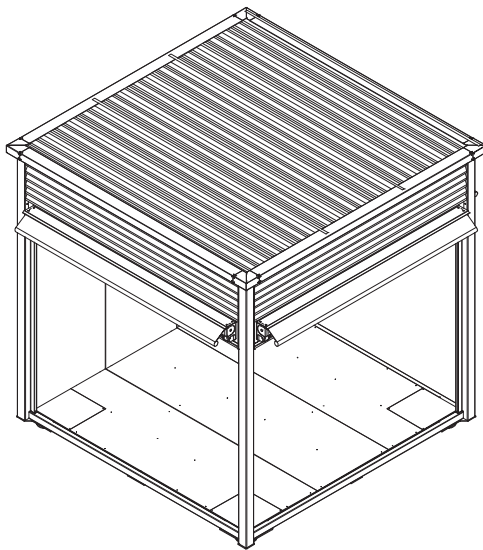

BKT-MO-004

BKT-MO-004/CR

 1500kg  5 años	FABRICACIÓN: Acero al carbón, cristal templado y toldos desplegable.	MEDIDAS GENERALES: 300 x 300 x 285 cms
	ACABADO: Galvanizado con pintura poliéster	COLORES DISPONIBLES:  gris oscuro  gris claro  blanco

VISTA SUPERIOR

VISTA FRONTAL

VISTA LATERAL

N.P.T ▼

300

285

300

EL USO DE ESTE ARCHIVO ES SOLO PARA FINES DE CUANTIFICACIÓN Y COLOCACIÓN EN PLANOS DE ANTE-PROYECTO ARQUITECTÓNICO. QUEDA PROHIBIDO SU USO FUERA DE ESTOS FINES. TODOS NUESTROS PRODUCTOS CUENTAN CON PATENTE. LAS DIMENSIONES Ó ESPECIFICACIONES DE ESTE PRODUCTO PUEDEN VARIAR SIN PREVIO AVISO. CUALQUIER DUDA O COMENTARIO, LLAME A BKT MOBILIARIO URBANO: +52 (33) 3825 7333 / 3165 8582, O ESCRIBE A INFO@BKTMOBILIARIO.COM

BKT-MO-004/CO

 1400kg	FABRICACIÓN: Acero al carbón, perfiles aluminio y toldos despleables.	MEDIDAS GENERALES: 300 x 300 x 310 cms
 5 años	ACABADO: Galvanizado con pintura poliéster	COLORES DISPONIBLES:  gris oscuro  gris claro  blanco