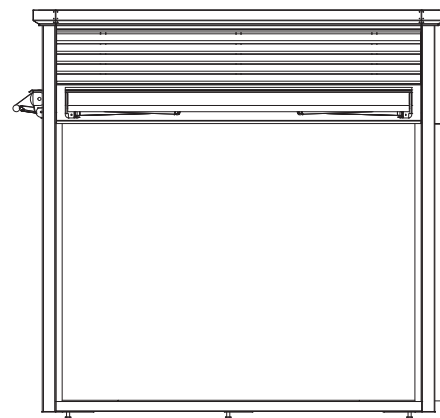

VISTA LATERAL