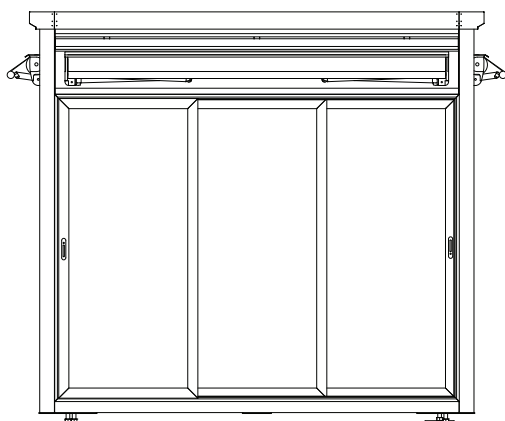

BKT-MO-004

BKT-MO-004/CR

 1500kg  5 años	FABRICACIÓN: Acero al carbón, cristal templado y toldos desplegable.	MEDIDAS GENERALES: 300 x 300 x 285 cms
	ACABADO: Galvanizado con pintura poliéster	COLORES DISPONIBLES:  gris oscuro  gris claro  blanco

VISTA SUPERIOR

VISTA FRONTAL

VISTA LATERAL

N.P.T ▼

300

285

300

EL USO DE ESTE ARCHIVO ES SOLO PARA FINES DE CUANTIFICACIÓN Y COLOCACIÓN EN PLANOS DE ANTE-PROYECTO ARQUITECTÓNICO. QUEDA PROHIBIDO SU USO FUERA DE ESTOS FINES. TODOS NUESTROS PRODUCTOS CUENTAN CON PATENTE. LAS DIMENSIONES Ó ESPECIFICACIONES DE ESTE PRODUCTO PUEDEN VARIAR SIN PREVIO AVISO. CUALQUIER DUDA O COMENTARIO, LLAME A BKT MOBILIARIO URBANO: +52 (33) 3825 7333 / 3165 8582, O ESCRIBE A INFO@BKTMOBILIARIO.COM

BKT-MO-004/CO

 1400kg	FABRICACIÓN: Acero al carbón, perfiles aluminio y toldos despleables.	MEDIDAS GENERALES: 300 x 300 x 310 cms
 5 años	ACABADO: Galvanizado con pintura poliéster	COLORES DISPONIBLES:  gris oscuro  gris claro  blanco