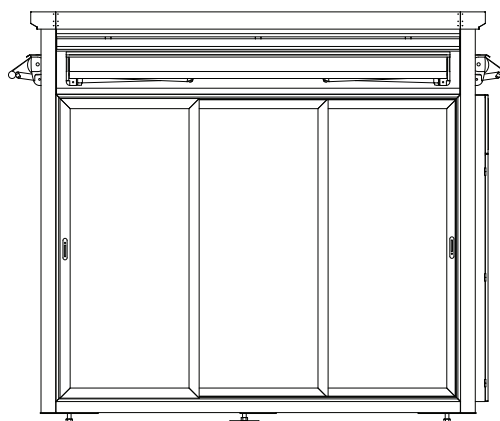

BKT-MO-004

BKT-MO-004/CR

 1500kg  5 años	FABRICACIÓN: Acero al carbón, cristal templado y toldos desplegable.	MEDIDAS GENERALES: 300 x 300 x 285 cms
	ACABADO: Galvanizado con pintura poliéster	COLORES DISPONIBLES:  gris oscuro  gris claro  blanco

VISTA SUPERIOR

VISTA FRONTAL

VISTA LATERAL

N.P.T ▼

300

285

300

EL USO DE ESTE ARCHIVO ES SOLO PARA FINES DE CUANTIFICACIÓN Y COLOCACIÓN EN PLANOS DE ANTE-PROYECTO ARQUITECTÓNICO. QUEDA PROHIBIDO SU USO FUERA DE ESTOS FINES. TODOS NUESTROS PRODUCTOS CUENTAN CON PATENTE. LAS DIMENSIONES Ó ESPECIFICACIONES DE ESTE PRODUCTO PUEDEN VARIAR SIN PREVIO AVISO. CUALQUIER DUDA O COMENTARIO, LLAME A BKT MOBILIARIO URBANO: +52 (33) 3825 7333 / 3165 8582, O ESCRIBE A INFO@BKTMOBILIARIO.COM

BKT-MO-004/CO

 1400kg	FABRICACIÓN: Acero al carbón, perfiles aluminio y toldos despleables.	MEDIDAS GENERALES: 300 x 300 x 310 cms
 5 años	ACABADO: Galvanizado con pintura poliéster	COLORES DISPONIBLES:  gris oscuro  gris claro  blanco