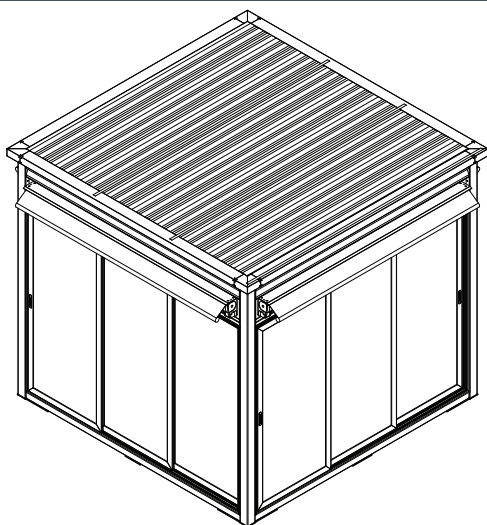

BKT-MO-004

BKT-MO-004/CR

 1500kg  5 años	FABRICACIÓN: Acero al carbón, cristal templado y toldos desplegable.	MEDIDAS GENERALES: 300 x 300 x 285 cms
	ACABADO: Galvanizado con pintura poliéster	COLORES DISPONIBLES:  gris oscuro  gris claro  blanco

VISTA SUPERIOR

VISTA FRONTAL

VISTA LATERAL

N.P.T ▼

300

285

300

EL USO DE ESTE ARCHIVO ES SOLO PARA FINES DE CUANTIFICACIÓN Y COLOCACIÓN EN PLANOS DE ANTE-PROYECTO ARQUITECTÓNICO. QUEDA PROHIBIDO SU USO FUERA DE ESTOS FINES. TODOS NUESTROS PRODUCTOS CUENTAN CON PATENTE. LAS DIMENSIONES Ó ESPECIFICACIONES DE ESTE PRODUCTO PUEDEN VARIAR SIN PREVIO AVISO. CUALQUIER DUDA O COMENTARIO, LLAME A BKT MOBILIARIO URBANO: +52 (33) 3825 7333 / 3165 8582, O ESCRIBE A INFO@BKTMOBILIARIO.COM

BKT-MO-004/CO

 1400kg	FABRICACIÓN: Acero al carbón, perfiles aluminio y toldos despleables.	MEDIDAS GENERALES: 300 x 300 x 310 cms
 5 años	ACABADO: Galvanizado con pintura poliéster	COLORES DISPONIBLES:  gris oscuro  gris claro  blanco