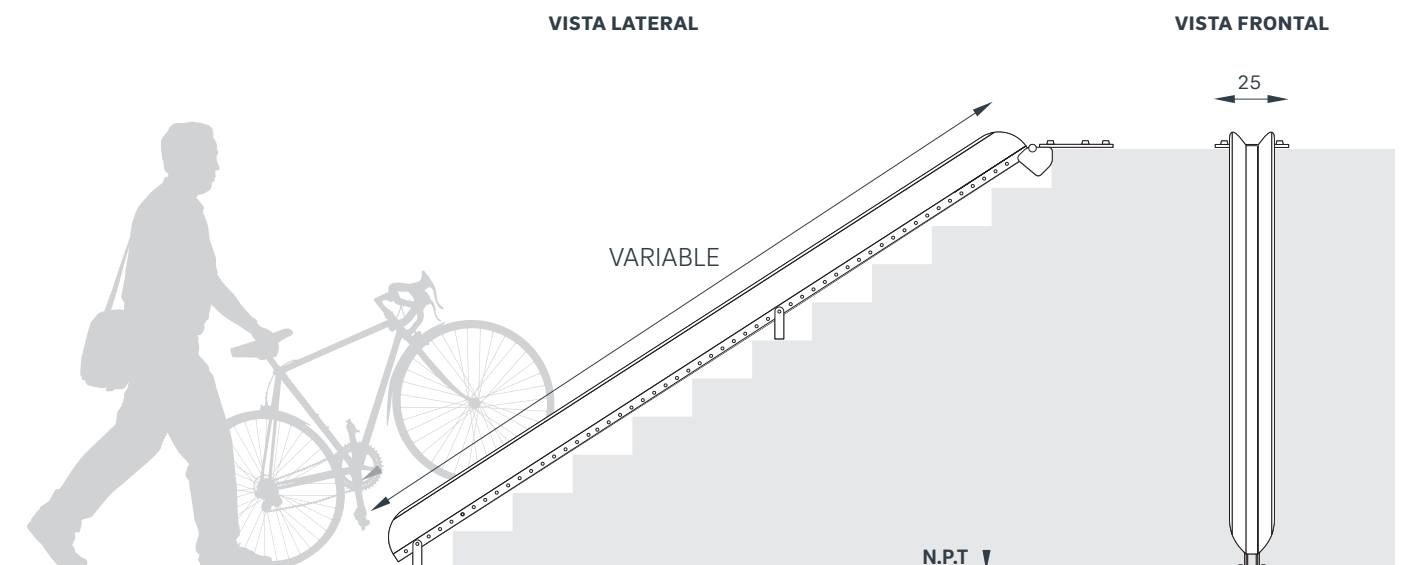

BKT-RA-001

BKT-RA-001

 44kg	FABRICACIÓN: Acero al carbón	MEDIDAS GENERALES: 25 x variable x variable cms
 5 años	ACABADO: Galvanizado con pintura poliéster	COLORES DISPONIBLES:  amarillo

REQUERIMIENTOS DE INSTALACIÓN ANCLAJE POR MEDIO DE TAQUETE EXPANSIVO