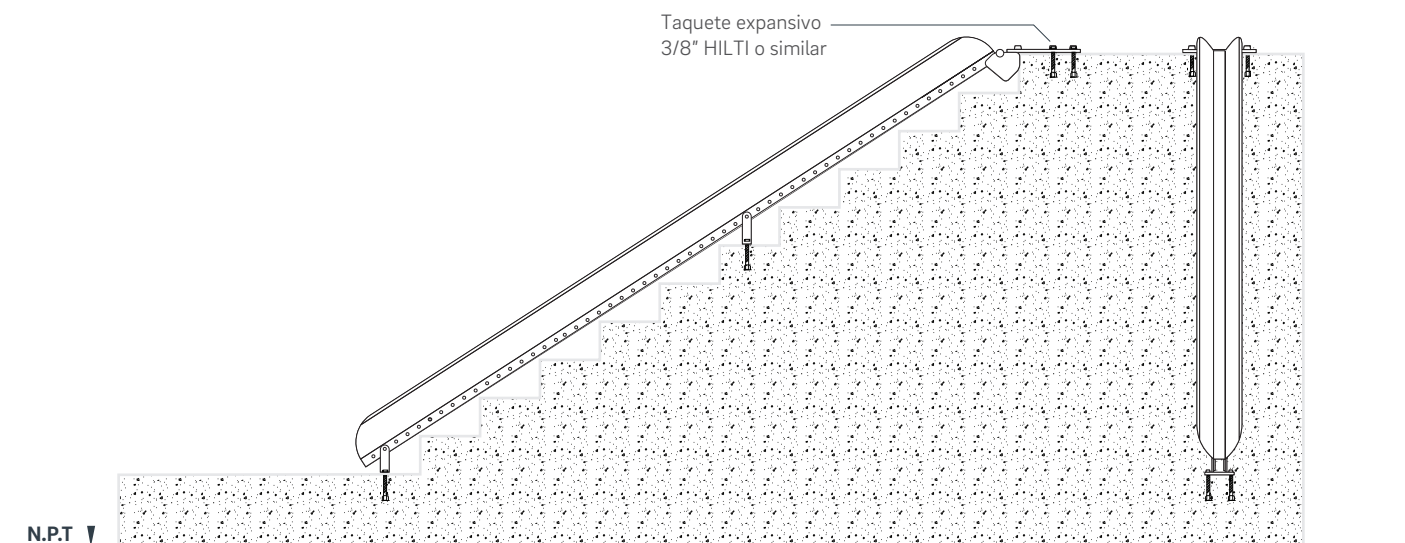

BKT-RA-001

BKT-RA-001

 44kg	FABRICACIÓN: Acero al carbón	MEDIDAS GENERALES: 25 x variable x variable cms
 5 años	ACABADO: Galvanizado con pintura poliéster	COLORES DISPONIBLES:  amarillo

REQUERIMIENTOS DE INSTALACIÓN ANCLAJE POR MEDIO DE TAQUETE EXPANSIVO