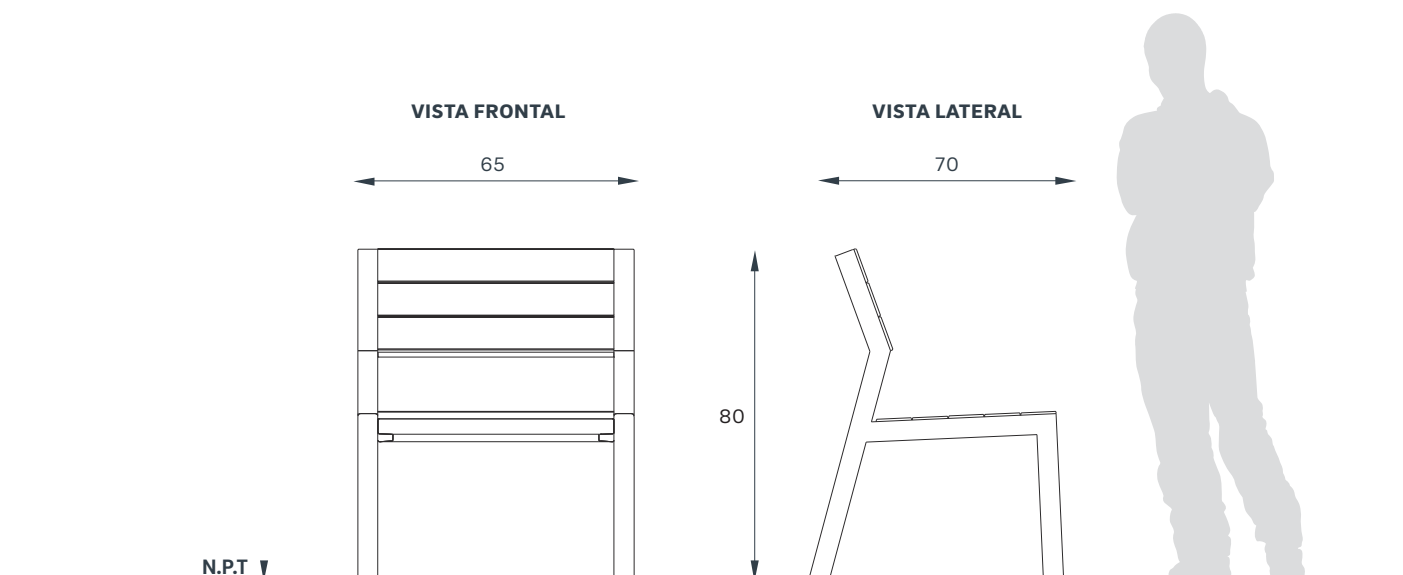

BKT mobiliario
urbano

Herrera y Cairo 980, Col. Jesús
CP 44200, Guadalajara, México
(33) 3825 7333 / 3165 8582

CONTACTO
info@bktmobilierio.com
bktmobilierio.com

BKT-BAN-007/M

BKT-BAN-007/M/130

 25kg  5 años	FABRICACIÓN: Acero al carbón, duela en madera tropical	MEDIDAS GENERALES: 130 x 70 x 80 cms
	ACABADO: Galvanizado o galvanizado con pintura poliéster	COLORES DISPONIBLES:  gris oscuro  gris claro  galvanizado

BKT-BAN-007/M/70

12kg 5 años	FABRICACIÓN: Acero al carbón, duela en madera tropical	MEDIDAS GENERALES: 65 x 70 x 80 cms
	ACABADO: Galvanizado o galvanizado con pintura poliéster	COLORES DISPONIBLES: gris oscuro gris claro galvanizado