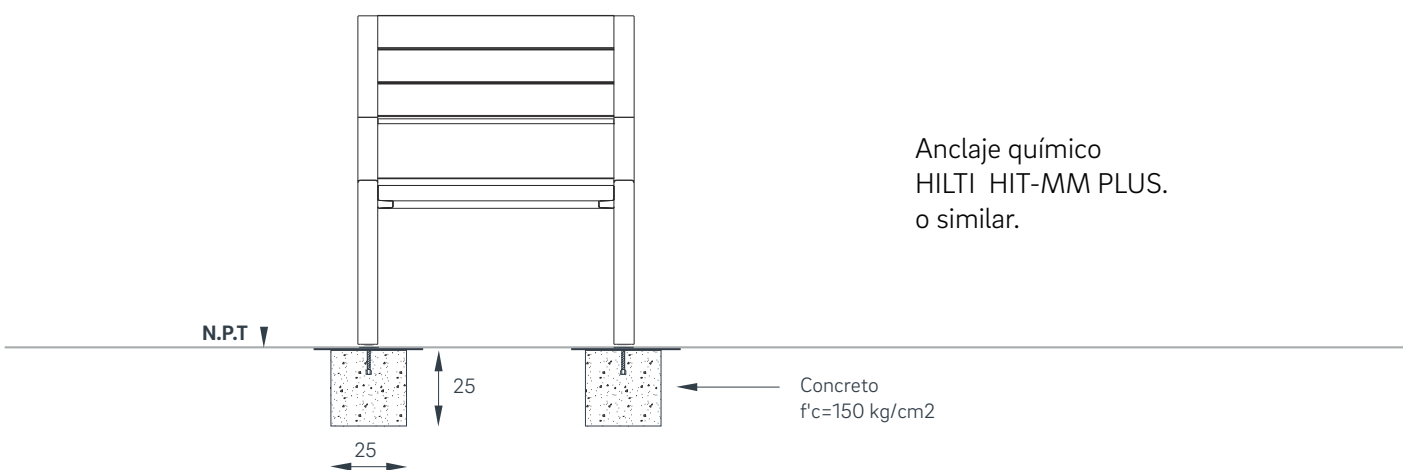

REQUERIMIENTOS DE INSTALACIÓN ANCLAJE POR MEDIO DE ANCLAJE QUIMICO

EL USO DE ESTE ARCHIVO ES SOLO PARA FINES DE CUANTIFICACIÓN Y COLOCACIÓN EN PLANOS DE ANTE-PROYECTO ARQUITECTÓNICO. QUEDA PROHIBIDO SU USO FUERA DE ESTOS FINES. TODOS NUESTROS PRODUCTOS CUENTAN CON PATENTE. LAS DIMENSIONES Ó ESPECIFICACIONES DE ESTE PRODUCTO PUEDEN VARIAR SIN PREVIO AVISO. CUALQUIER DUDA O COMENTARIO, LLAME A BKT MOBILIARIO URBANO: +52 (33) 3825 7333 / 3165 8582, O ESCRIBE A INFO@BKTMOBILIARIO.COM