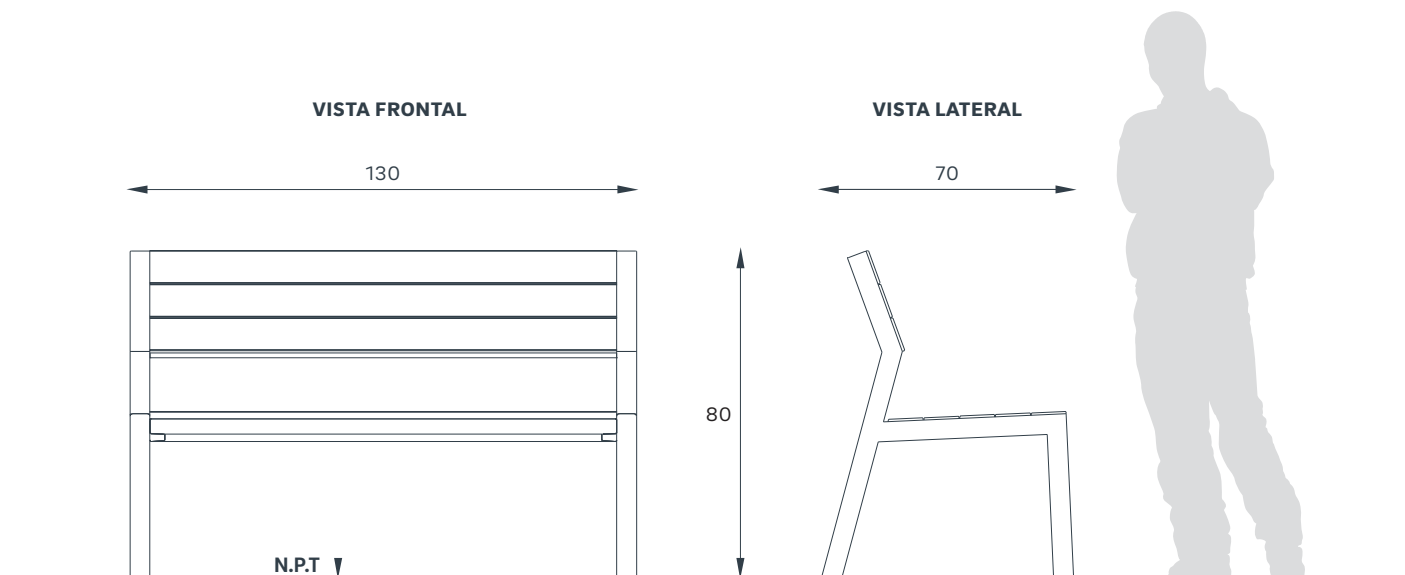

BKT mobiliario
urbano

Herrera y Cairo 980, Col. Jesús
CP 44200, Guadalajara, México
(33) 3825 7333 / 3165 8582

CONTACTO
info@bktmobilierio.com
bktmobilierio.com

BKT-BAN-007/M

BKT-BAN-007/M/130

 25kg  5 años	FABRICACIÓN: Acero al carbón, duela en madera tropical	MEDIDAS GENERALES: 130 x 70 x 80 cms
	ACABADO: Galvanizado o galvanizado con pintura poliéster	COLORES DISPONIBLES:  gris oscuro  gris claro  galvanizado

BKT-BAN-007/M/70

12kg 5 años	FABRICACIÓN: Acero al carbón, duela en madera tropical	MEDIDAS GENERALES: 65 x 70 x 80 cms
	ACABADO: Galvanizado o galvanizado con pintura poliéster	COLORES DISPONIBLES: gris oscuro gris claro galvanizado