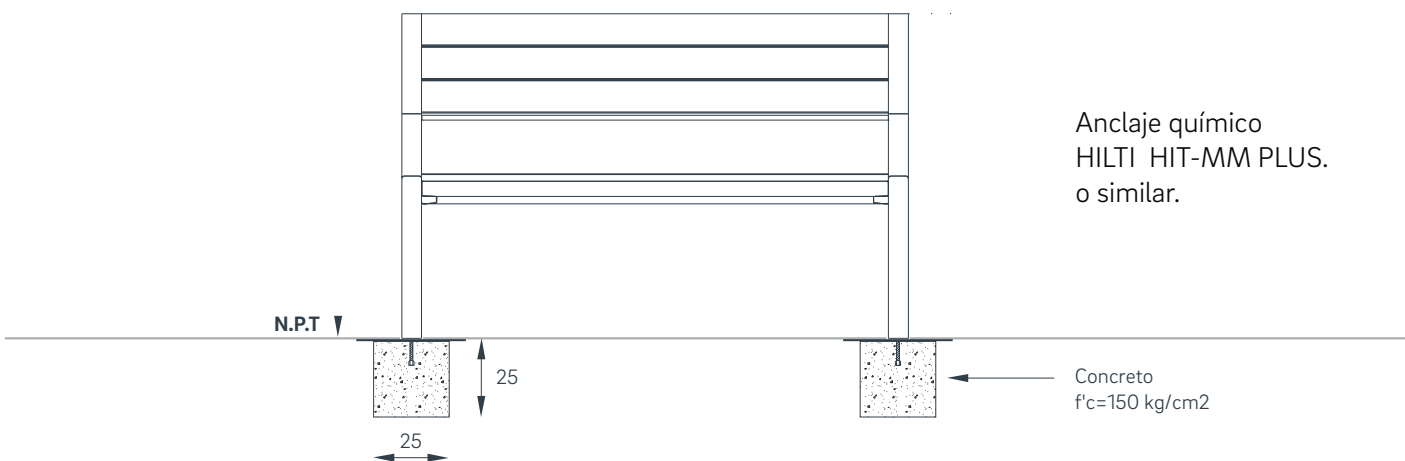

EL USO DE ESTE ARCHIVO ES SOLO PARA FINES DE CUANTIFICACIÓN Y COLOCACIÓN EN PLANOS DE ANTE-PROYECTO ARQUITECTÓNICO. QUEDA PROHIBIDO SU USO FUERA DE ESTOS FINES. TODOS NUESTROS PRODUCTOS CUENTAN CON PATENTE. LAS DIMENSIONES Ó ESPECIFICACIONES DE ESTE PRODUCTO PUEDEN VARIAR SIN PREVIO AVISO. CUALQUIER DUDA O COMENTARIO, LLAME A BKT MOBILIARIO URBANO: +52 (33) 3825 7333 / 3165 8582, O ESCRIBE A INFO@BKTMOBILIARIO.COM