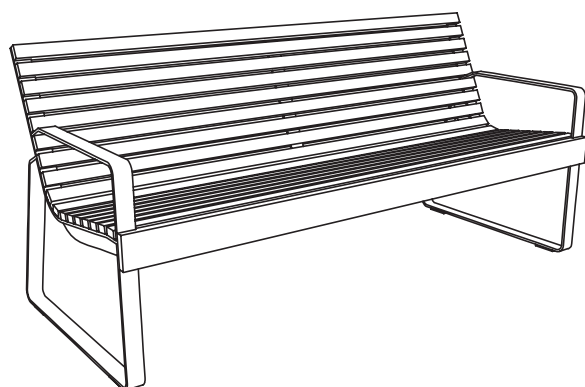

TECHNICAL SPECIFICATIONS 2/5
LPU151 - PREVA URBANA