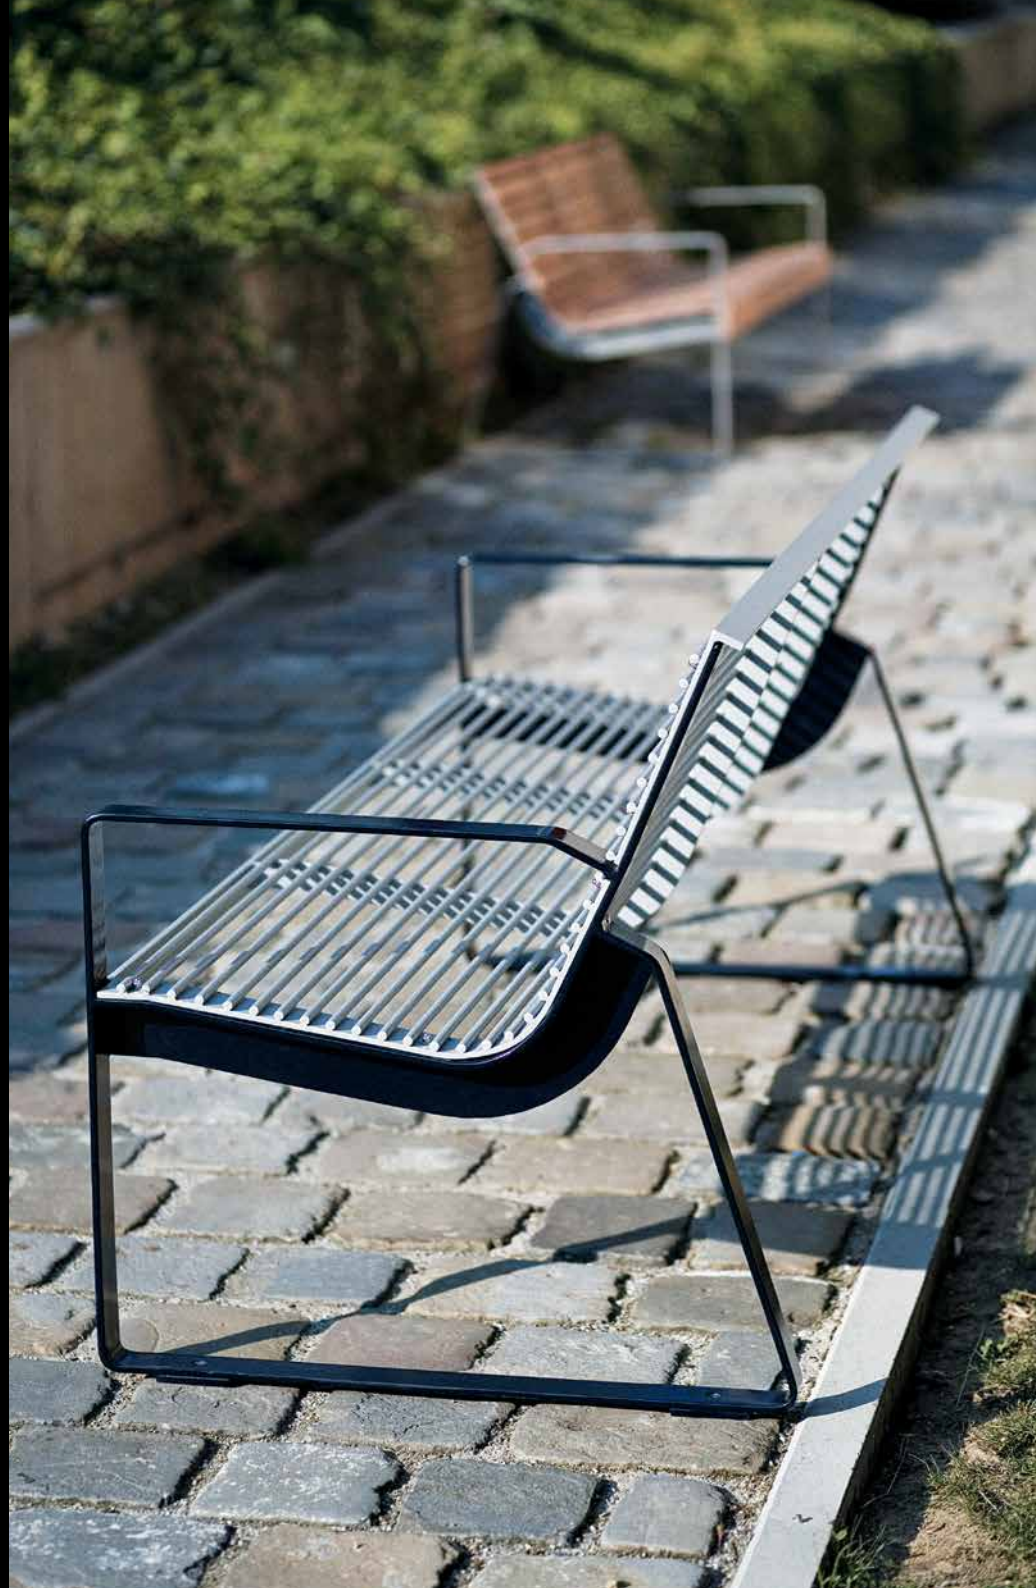

ESP

Además de estilo, también posee una excelente ergonomía – una cómoda banca que usted no esperaba. Lo que define a esta banca es una tira de láminas de madera, perfectamente alineadas sobre una estructura ligera de acero. Se basa estéticamente en los muebles clásicos de jardín y también se infiltra en los espacios públicos creando una atmosfera de comodidad y naturalidad. No hay por qué temer su utilización en los espacios públicos, ya que es sorprendentemente resistente y gracias a su elaborada ergonomía, también muy cómoda. Su variante, con una rejilla de acero, representa una interesante alteración en la apariencia y se extiende la variabilidad de su uso.

Galardonada con el premio "Buen diseño 2006"

Estructura de apoyo en acero galvanizado, recubierta en cualquier color RAL. Asiento y respaldo de una línea continua de láminas de madera o de varillas de acero. Fácil fijación al suelo.

PT

Além do estilo, a excelente ergonomia – você não esperava um banco tão confortável. A faixa sutil de ripas de madeira posicionada na construção opticamente leve das tiras caracteriza este banco. Inspirada na estética da mobília do jardim, traz o clima do jardim e o conforto ao espaço público. Não é preciso ter restrições, porque é surpreendentemente resistente e graças a ergonomia elaborada, é também extremamente confortável. A modalidade com a grelha de aço mostra a mudança interessante na aparência e aumenta a variabilidade de uso.

Premiado pelo "Good Design 2006"

Estrutura de aço galvanizado de tiras com a pintura eletrostática. O assento e o encosto são feitos de uma faixa ininterrupta de ripas de madeira ou da grelha de aço. A fixação é fácil subsolo.