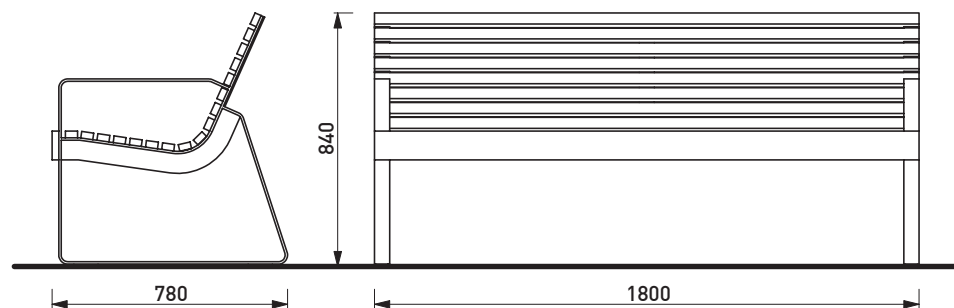

TECHNICAL SPECIFICATIONS 2/5
LPU151 - PREVA URBANA