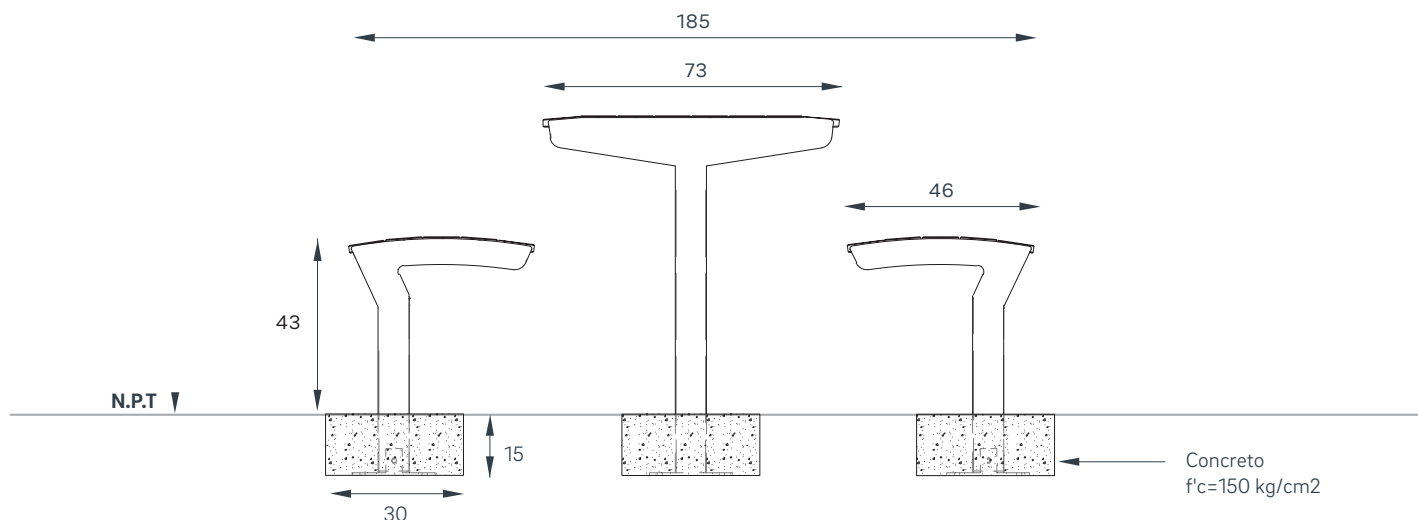

BKT-MP-001

BKT-MP-001/Ahogable

80kg 5 años	FABRICACIÓN: Acero al carbón, Madera tropical	MEDIDAS GENERALES: 150 x 185 x 73 cms
	ACABADO: Galvanizado o galvanizado con pintura poliéster	COLORES DISPONIBLES: gris oscuro gris claro galv. blanco

VISTA FRONTAL

REQUERIMIENTOS DE INSTALACIÓN ANCLAJE POR MEDIO DE AHOGADO

VISTA LATERAL

EL USO DE ESTE ARCHIVO ES SOLO PARA FINES DE CUANTIFICACIÓN Y COLOCACIÓN EN PLANOS DE ANTE-PROYECTO ARQUITECTÓNICO. QUEDA PROHIBIDO SU USO FUERA DE ESTOS FINES. TODOS NUESTROS PRODUCTOS CUENTAN CON PATENTE. LAS DIMENSIONES Ó ESPECIFICACIONES DE ESTE PRODUCTO PUEDEN VARIAR SIN PREVIO AVISO. CUALQUIER DUDA O COMENTARIO, LLAME A BKT MOBILIARIO URBANO: +52 (33) 3825 7333 / 3165 8582, O ESCRIBE A INFO@BKTMOBILIARIO.COM

BKT-MP-001/Móvil

 75kg  5 años	FABRICACIÓN: Acero al carbón, Madera tropical	MEDIDAS GENERALES: 150 x 150 x 73 cms
	ACABADO: Galvanizado o galvanizado con pintura poliéster	COLORES DISPONIBLES:  gris oscuro  gris claro  galv.  blanco