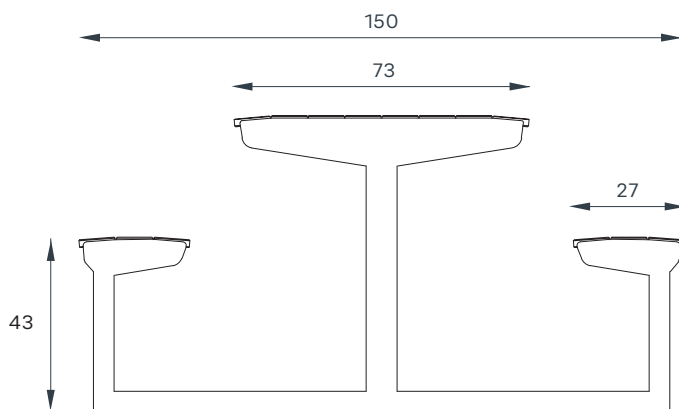

BKT-MP-001/Móvil

 75kg  5 años	FABRICACIÓN: Acero al carbón, Madera tropical	MEDIDAS GENERALES: 150 x 150 x 73 cms
	ACABADO: Galvanizado o galvanizado con pintura poliéster	COLORES DISPONIBLES:  gris oscuro  gris claro  galv.  blanco

VISTA FRONTAL

N.P.T ▼

REQUERIMIENTOS DE INSTALACIÓN ANCLAJE POR MEDIO DE ANCLAJE QUÍMICO O SE PUEDE DEJAR MÓVIL

VISTA LATERAL

N.P.T ▼

EL USO DE ESTE ARCHIVO ES SOLO PARA FINES DE CUANTIFICACIÓN Y COLOCACIÓN EN PLANOS DE ANTE-PROYECTO ARQUITECTÓNICO. QUEDA PROHIBIDO SU USO FUERA DE ESTOS FINES. TODOS NUESTROS PRODUCTOS CUENTAN CON PATENTE. LAS DIMENSIONES Ó ESPECIFICACIONES DE ESTE PRODUCTO PUEDEN VARIAR SIN PREVIO AVISO. CUALQUIER DUDA O COMENTARIO, LLAME A BKT MOBILIARIO URBANO: +52 (33) 3825 7333 / 3165 8582, O ESCRIBE A INFO@BKTMOBILIARIO.COM