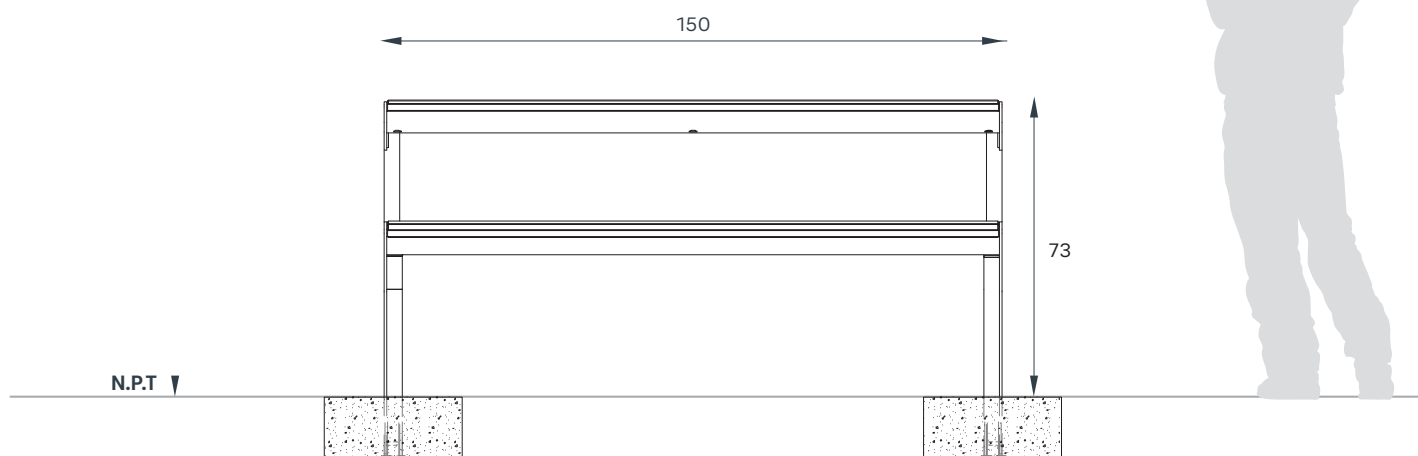

BKT-MP-001

BKT-MP-001/Ahogable

80kg 5 años	FABRICACIÓN: Acero al carbón, Madera tropical	MEDIDAS GENERALES: 150 x 185 x 73 cms
	ACABADO: Galvanizado o galvanizado con pintura poliéster	COLORES DISPONIBLES: gris oscuro gris claro galv. blanco

VISTA FRONTAL

REQUERIMIENTOS DE INSTALACIÓN ANCLAJE POR MEDIO DE AHOGADO

VISTA LATERAL

EL USO DE ESTE ARCHIVO ES SOLO PARA FINES DE CUANTIFICACIÓN Y COLOCACIÓN EN PLANOS DE ANTE-PROYECTO ARQUITECTÓNICO. QUEDA PROHIBIDO SU USO FUERA DE ESTOS FINES. TODOS NUESTROS PRODUCTOS CUENTAN CON PATENTE. LAS DIMENSIONES Ó ESPECIFICACIONES DE ESTE PRODUCTO PUEDEN VARIAR SIN PREVIO AVISO. CUALQUIER DUDA O COMENTARIO, LLAME A BKT MOBILIARIO URBANO: +52 (33) 3825 7333 / 3165 8582, O ESCRIBE A INFO@BKTMOBILIARIO.COM

BKT-MP-001/Móvil

 75kg  5 años	FABRICACIÓN: Acero al carbón, Madera tropical	MEDIDAS GENERALES: 150 x 150 x 73 cms
	ACABADO: Galvanizado o galvanizado con pintura poliéster	COLORES DISPONIBLES:  gris oscuro  gris claro  galv.  blanco