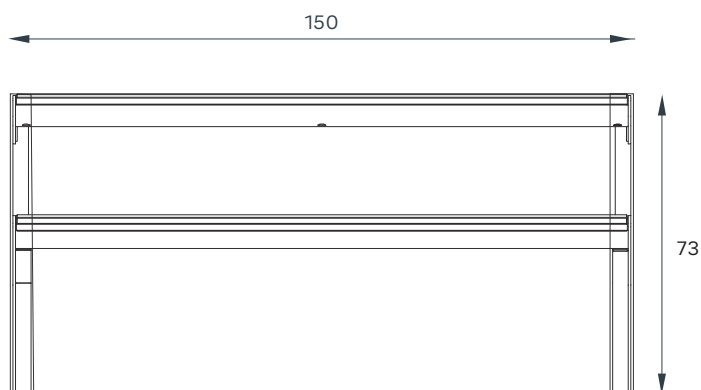

BKT-MP-001/Móvil

75kg 5 años	FABRICACIÓN: Acero al carbón, Madera tropical	MEDIDAS GENERALES: 150 x 150 x 73 cms
	ACABADO: Galvanizado o galvanizado con pintura poliéster	COLORES DISPONIBLES: gris oscuro gris claro galv. blanco

VISTA FRONTAL

N.P.T ▼

REQUERIMIENTOS DE INSTALACIÓN ANCLAJE POR MEDIO DE ANCLAJE QUÍMICO O SE PUEDE DEJAR MÓVIL