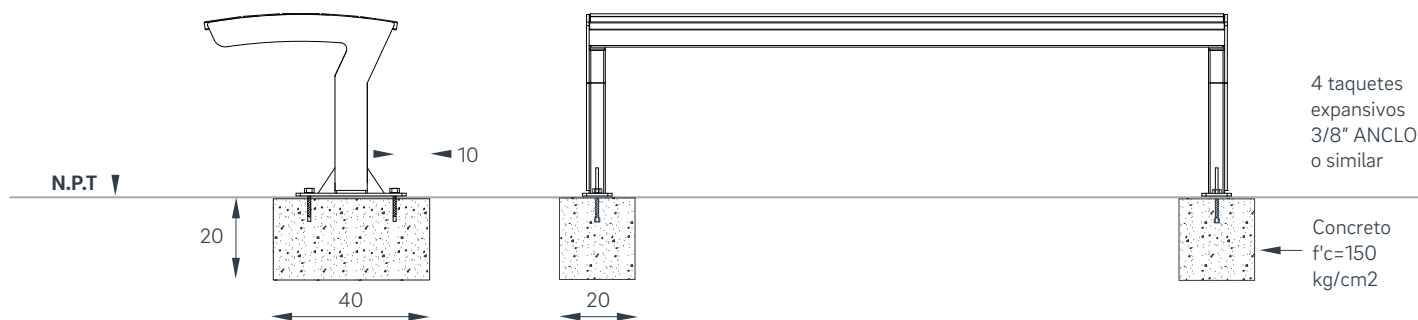

EL USO DE ESTE ARCHIVO ES SOLO PARA FINES DE CUANTIFICACIÓN Y COLOCACIÓN EN PLANOS DE ANTE-PROYECTO ARQUITECTÓNICO. QUEDA PROHIBIDO SU USO FUERA DE ESTOS FINES. TODOS NUESTROS PRODUCTOS CUENTAN CON PATENTE. LAS DIMENSIONES Ó ESPECIFICACIONES DE ESTE PRODUCTO PUEDEN VARIAR SIN PREVIO AVISO. CUALQUIER DUDA O COMENTARIO, LLAME A BKT MOBILIARIO URBANO: +52 (33) 3825 7333 / 3165 8582, O ESCRIBE A INFO@BKTMOBILIARIO.COM