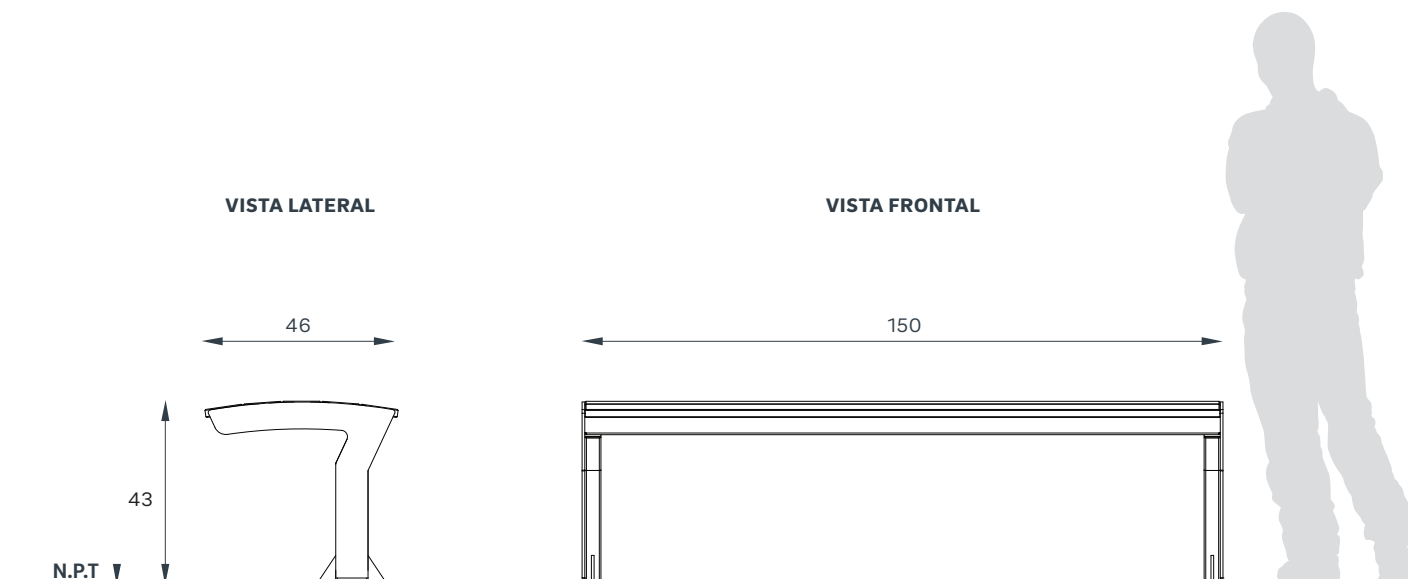

BKT-AS-003/M

BKT-AS-003/M/A/150

 22kg  5 años	FABRICACIÓN: Acero al carbón, duela en madera tropical	MEDIDAS GENERALES: 150 x 46 x 43 cms
	ACABADO: Galvanizado con pintura poliéster	COLORES DISPONIBLES:  gris oscuro  gris claro  galvanizado

BKT-AS-003/M/T/150

 20kg  5 años	FABRICACIÓN: Acero al carbón, duela en madera tropical	MEDIDAS GENERALES: 150 x 46 x 43 cms
	ACABADO: Galvanizado con pintura poliéster	COLORES DISPONIBLES:  gris oscuro  gris claro  galvanizado