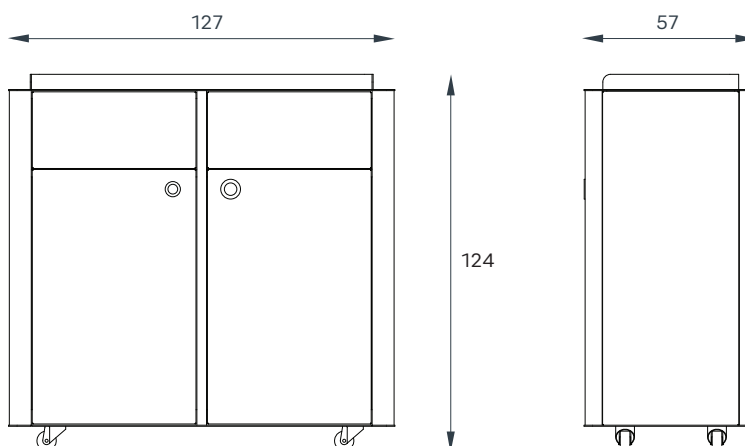

BKT-BA-005/INOX

50kg/70kg 5 años	FABRICACIÓN: Acero al carbón, acero inoxidable.	MEDIDAS GENERALES: 127 / 70 x 57 x 124 cms
	ACABADO: Galvanizado con pintura poliéster	COLORES DISPONIBLES: gris oscuro

DOBLE

VISTA FRONTAL

VISTA LATERAL

REQUERIMIENTOS DE INSTALACIÓN ESTA PIEZA NO SE ANCLA AL PISO, ES PARA ESPACIOS CON VIGILANCIA.

SENCILLO