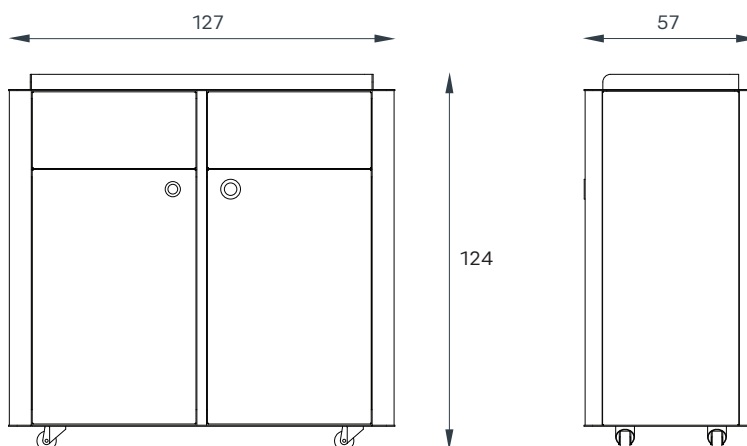

BKT-BA-005/L

50kg/70kg 5 años	FABRICACIÓN: Acero al carbón, acero inoxidable.	MEDIDAS GENERALES: 127 / 70 x 57 x 124 cms
	ACABADO: Galvanizado con pintura poliéster	COLORES DISPONIBLES: gris oscuro

DOBLE

VISTA FRONTAL

VISTA LATERAL

N.P.T ▼

REQUERIMIENTOS DE INSTALACIÓN ESTA PIEZA NO SE ANCLA AL PISO, ES PARA ESPACIOS CON VIGILANCIA.

SENCILLO