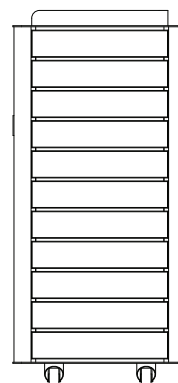

## BKT-BA-005/M

 60kg/80kg  5 años	<b>FABRICACIÓN:</b> Acero al carbón, madera tropical, acero inoxidable.	<b>MEDIDAS GENERALES:</b> 127 / 70 x 57 x 124 cms
	<b>ACABADO:</b> Galvanizado con pintura poliéster	<b>COLORES DISPONIBLES:</b>  gris oscuro

DOBLE

VISTA FRONTAL

127

VISTA LATERAL

57

N.P.T ▼

**REQUERIMIENTOS DE INSTALACIÓN** ESTA PIEZA NO SE ANCLA AL PISO, ES PARA ESPACIOS CON VIGILANCIA.

SENCILLO

## BKT-BA-005/L

 50kg/70kg   5 años	<b>FABRICACIÓN:</b> Acero al carbón, acero inoxidable.	<b>MEDIDAS GENERALES:</b> 127 / 70 x 57 x 124 cms
	<b>ACABADO:</b> Galvanizado con pintura poliéster	<b>COLORES DISPONIBLES:</b>  gris oscuro

## BKT-BA-005/INOX

 50kg/70kg  5 años	<b>FABRICACIÓN:</b> Acero al carbón, acero inoxidable.	<b>MEDIDAS GENERALES:</b> 127 / 70 x 57 x 124 cms
	<b>ACABADO:</b> Galvanizado con pintura poliéster	<b>COLORES DISPONIBLES:</b>  gris oscuro