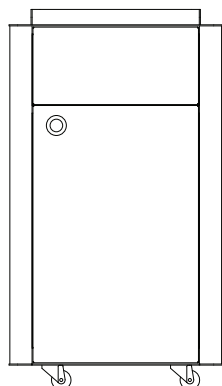

N.P.T ▼

REQUERIMIENTOS DE INSTALACIÓN ESTA PIEZA NO SE ANCLA AL PISO, ES PARA ESPACIOS CON VIGILANCIA.

SENCILLO

70