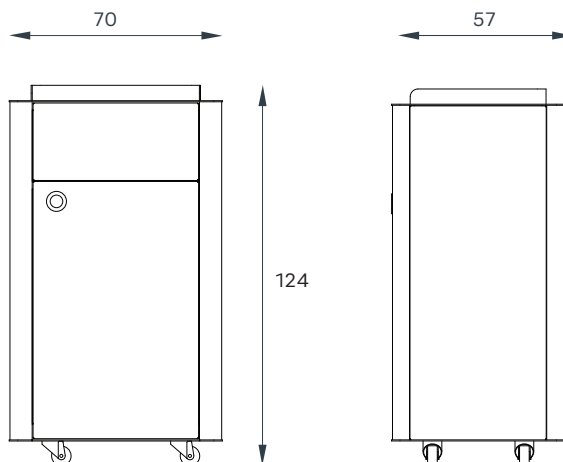

## BKT-BA-005/M

 60kg/80kg  5 años	<b>FABRICACIÓN:</b> Acero al carbón, madera tropical, acero inoxidable.	<b>MEDIDAS GENERALES:</b> 127 / 70 x 57 x 124 cms
	<b>ACABADO:</b> Galvanizado con pintura poliéster	<b>COLORES DISPONIBLES:</b>  gris oscuro

## BKT-BA-005/L

 50kg/70kg   5 años	<b>FABRICACIÓN:</b> Acero al carbón, acero inoxidable.	<b>MEDIDAS GENERALES:</b> 127 / 70 x 57 x 124 cms
	<b>ACABADO:</b> Galvanizado con pintura poliéster	<b>COLORES DISPONIBLES:</b>  gris oscuro

## BKT-BA-005/INOX

 50kg/70kg  5 años	<b>FABRICACIÓN:</b> Acero al carbón, acero inoxidable.	<b>MEDIDAS GENERALES:</b> 127 / 70 x 57 x 124 cms
	<b>ACABADO:</b> Galvanizado con pintura poliéster	<b>COLORES DISPONIBLES:</b>  gris oscuro

DOBLE

VISTA FRONTAL

VISTA LATERAL

**REQUERIMIENTOS DE INSTALACIÓN** ESTA PIEZA NO SE ANCLA AL PISO, ES PARA ESPACIOS CON VIGILANCIA.

SENCILLO

EL USO DE ESTE ARCHIVO ES SOLO PARA FINES DE CUANTIFICACIÓN Y COLOCACIÓN EN PLANOS DE ANTE-PROYECTO ARQUITECTÓNICO. QUEDA PROHIBIDO SU USO FUERA DE ESTOS FINES. TODOS NUESTROS PRODUCTOS CUENTAN CON PATENTE. LAS DIMENSIONES Ó ESPECIFICACIONES DE ESTE PRODUCTO PUEDEN VARIAR SIN PREVIO AVISO. CUALQUIER DUDA O COMENTARIO, LLAME A BKT MOBILIARIO URBANO: +52 (33) 3825 7333 / 3165 8582, O ESCRIBE A INFO@BKTMOBILIARIO.COM