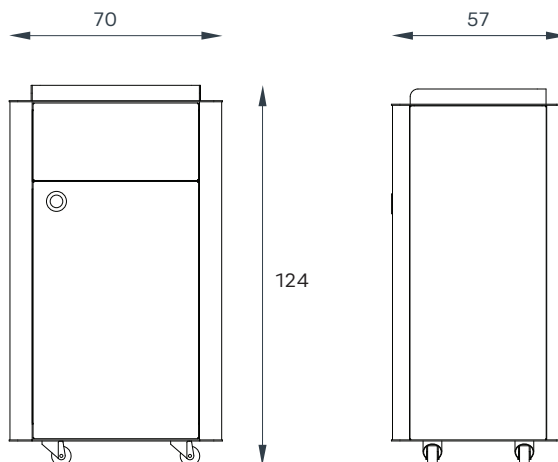

## BKT-BA-005/M

 60kg/80kg  5 años	<b>FABRICACIÓN:</b> Acero al carbón, madera tropical, acero inoxidable.	<b>MEDIDAS GENERALES:</b> 127 / 70 x 57 x 124 cms
	<b>ACABADO:</b> Galvanizado con pintura poliéster	<b>COLORES DISPONIBLES:</b>  gris oscuro

## BKT-BA-005/L

 50kg/70kg   5 años	<b>FABRICACIÓN:</b> Acero al carbón, acero inoxidable.	<b>MEDIDAS GENERALES:</b> 127 / 70 x 57 x 124 cms
	<b>ACABADO:</b> Galvanizado con pintura poliéster	<b>COLORES DISPONIBLES:</b>  gris oscuro

DOBLE

VISTA FRONTAL

VISTA LATERAL

N.P.T ▼

**REQUERIMIENTOS DE INSTALACIÓN** ESTA PIEZA NO SE ANCLA AL PISO, ES PARA ESPACIOS CON VIGILANCIA.

SENCILLO

N.P.T ▼

EL USO DE ESTE ARCHIVO ES SOLO PARA FINES DE CUANTIFICACIÓN Y COLOCACIÓN EN PLANOS DE ANTE-PROYECTO ARQUITECTÓNICO. QUEDA PROHIBIDO SU USO FUERA DE ESTOS FINES. TODOS NUESTROS PRODUCTOS CUENTAN CON PATENTE. LAS DIMENSIONES Ó ESPECIFICACIONES DE ESTE PRODUCTO PUEDEN VARIAR SIN PREVIO AVISO. CUALQUIER DUDA O COMENTARIO, LLAME A BKT MOBILIARIO URBANO: +52 (33) 3825 7333 / 3165 8582, O ESCRIBE A INFO@BKTMOBILIARIO.COM

## BKT-BA-005/INOX

 50kg/70kg  5 años	<b>FABRICACIÓN:</b> Acero al carbón, acero inoxidable.	<b>MEDIDAS GENERALES:</b> 127 / 70 x 57 x 124 cms
	<b>ACABADO:</b> Galvanizado con pintura poliéster	<b>COLORES DISPONIBLES:</b>  gris oscuro