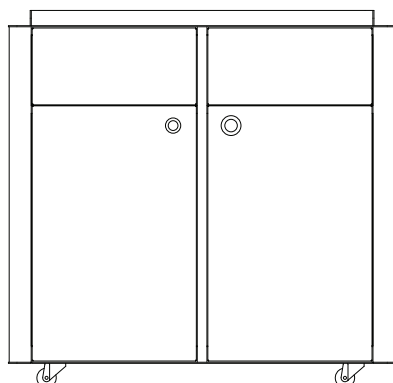

## BKT-BA-005/M

 60kg/80kg  5 años	<b>FABRICACIÓN:</b> Acero al carbón, madera tropical, acero inoxidable.	<b>MEDIDAS GENERALES:</b> 127 / 70 x 57 x 124 cms
	<b>ACABADO:</b> Galvanizado con pintura poliéster	<b>COLORES DISPONIBLES:</b>  gris oscuro

DOBLE

VISTA FRONTAL

127

VISTA LATERAL

57

N.P.T ▼

**REQUERIMIENTOS DE INSTALACIÓN** ESTA PIEZA NO SE ANCLA AL PISO, ES PARA ESPACIOS CON VIGILANCIA.

SENCILLO

## BKT-BA-005/L

 50kg/70kg   5 años	<b>FABRICACIÓN:</b> Acero al carbón, acero inoxidable.	<b>MEDIDAS GENERALES:</b> 127 / 70 x 57 x 124 cms
	<b>ACABADO:</b> Galvanizado con pintura poliéster	<b>COLORES DISPONIBLES:</b>  gris oscuro